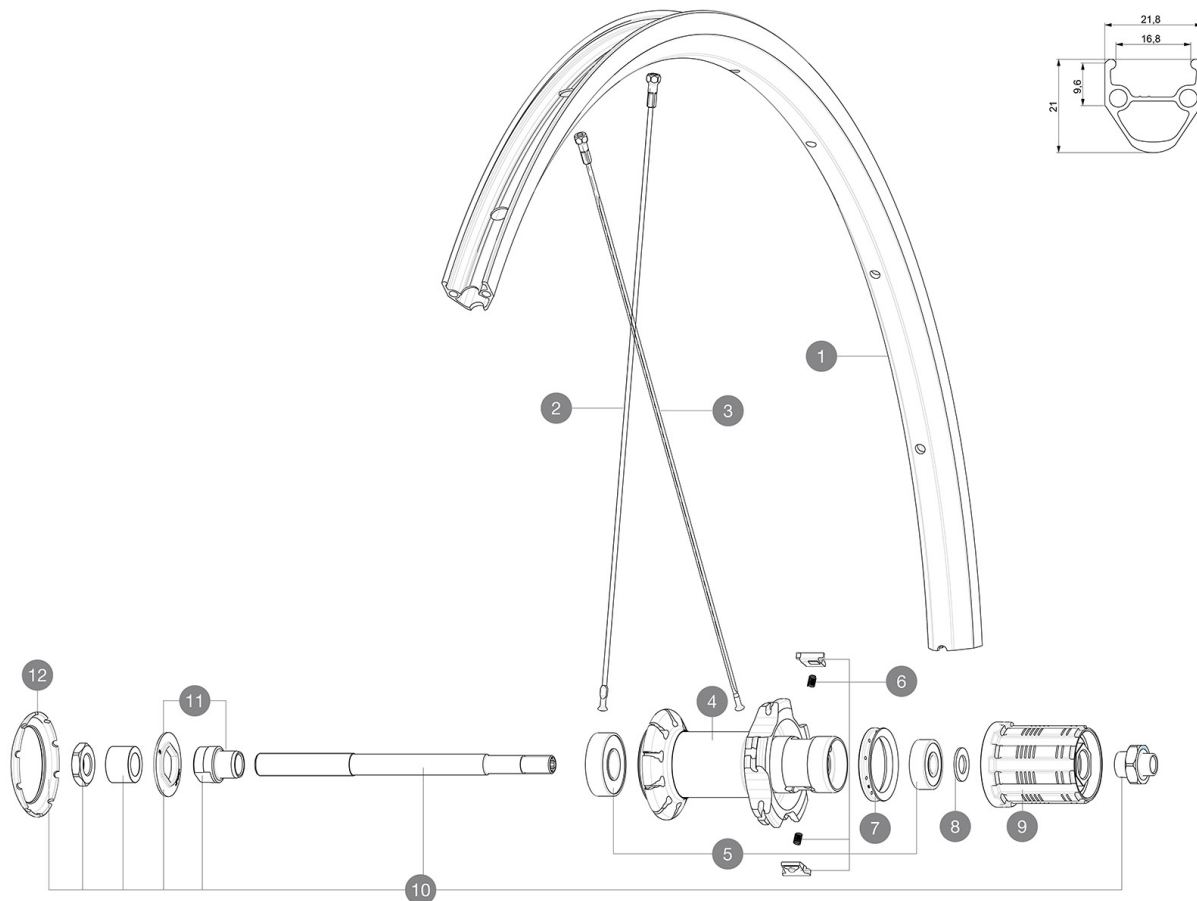

ASTM CATEGORY 1: solo strada

Misura minima del pneumatico: larghezza 23 mm - pressione massima 8Bar/115PSI

Per una maggiore durata della ruota, Mavic raccomanda di non superare il peso massimo di 120 kg supportato dalle ruote, bicicletta compresa

Pressione max.: vedere l'indicazione su ruota e pneumatico. Se sono diverse, utilizzare la minore delle due.

Maximum tyre pressure: 7.5bar/108PSI with a 23mm tyre - 4.6bar/67PSI with a 52mm tyre

Pressione max.: 23mm 8,7 bar - 125 psi, 25/28mm 7,7 bar - 110 psi

Misura massima del pneumatico: larghezza 52 mm - pressione massima 5 Bar/72 PSI

REFERENZE RUOTE

R23241 AKSIUM RB 700 QR M11

RIMS

&NBSP::

1 jantearrouteub REAR ROAD UB RIM

SPOKES

2 V2272701 FRONT & REAR NON DRIVE SIDE ROUND SPOKE AKSIUM 283mm (Cannon)
3 V3661501 KIT 10 DS AKSIUM 19 FLAT SPOKE 301mm + nipples

HUB SHELLS

5 M40660 KIT CUSCINETTI MOZZO POST. 608+6001
6 M40578 KIT CRICCHETTI FTSL (RUOTE STRADA)
7 99500001 GUARNIZIONE CORPO RUOTA LIBERA FTSL/FTSX
8 M40067 10 DISTANZIALI / RONDELLE x CORPO RUOTA LIBERA
9 30871101 FTS-L FREEWHEEL BODY HG11 2013 (8 or 9mm axle compatible)
10 99603901 KIT ASSE POST. KSYRIUM EQUIPE 08
11 99603801 SHORT EXPENSIBLE BEARING SUPPORTS > 2008
12 12034401 KIT 3 HUB CAPS AERO 10 SLOTS BLACK