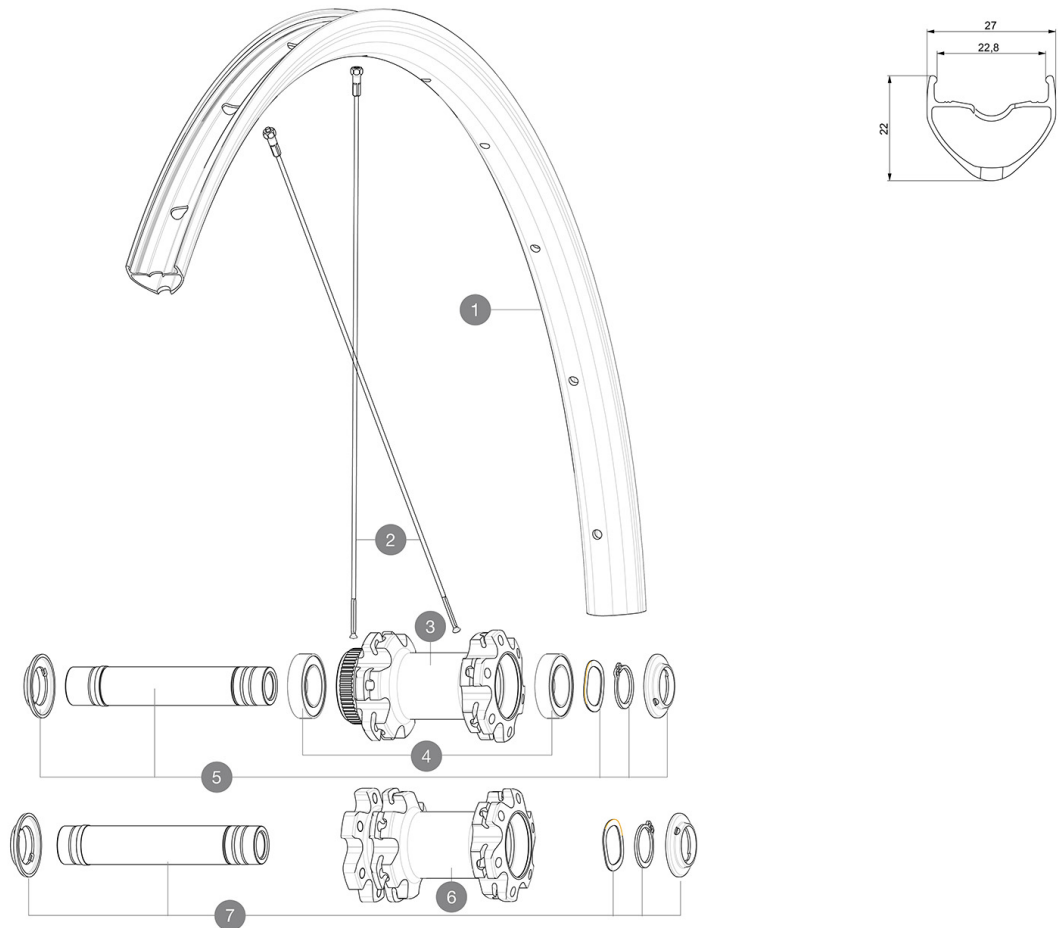

ASTM-KATEGORIE 2: für den Einsatz auf Strassen und im Gelände mit Sprünge bis zu einer Höhe von 15 cm
 Um eine längere Lebensdauer der Laufräder zu erzielen, empfiehlt Mavic als Obergrenze für das Gesamtgewicht von Fahrer, Ausrüstung und Fahrrad 120 kg
 Empfohlene Reifenbreite: 28 bis 62 mm (1.10" bis 2.50")
 Max. Reifenluftdruck: siehe Angaben auf Laufrad und Reifen. Wenn diese abweichen, gilt stets der niedrigere Wert!
 Instant Drive 360-Freilaufkörper (Aluminium) für Shimano HG-Ritzelkassetten (V3780101)
 Maximum tyre pressure: 5.5bar/80PSI with a 28mm tyre - 3.25bar/47PSI with a 64mm tyre
 Max. Reifendruck: 30 mm - 5,8 bar / 85 PSI; 40 mm - 4,5 bar / 65 PSI
 Rear axle: 12mm thru axle, convertible to Quick Release with optional adapters

REFERENZEN RÄDER

F81241	ALLROAD INT 700 12X100	F81261	ALLROAD CL 700 12X100
--------	------------------------	--------	-----------------------

RIMS

&NBSP::

1	V2734915	KIT FRONT/REAR RIM ALLROAD UST Disc
	V2700101	UST Tape 28mm for 25 to 27mm wide rims

OPTIONS

V2373501	QRM Auto front axle 15mm for DCL Allroad wheels > 2019
V2372301	KIT 100mm AXLE QRM AUTO MTB > 2019

ADAPTERS

V2680301	"Kit Ft Road Adapter 12 >> 9mm"
V2372501	15mm MTB Axle Cap QRM Auto From 2019