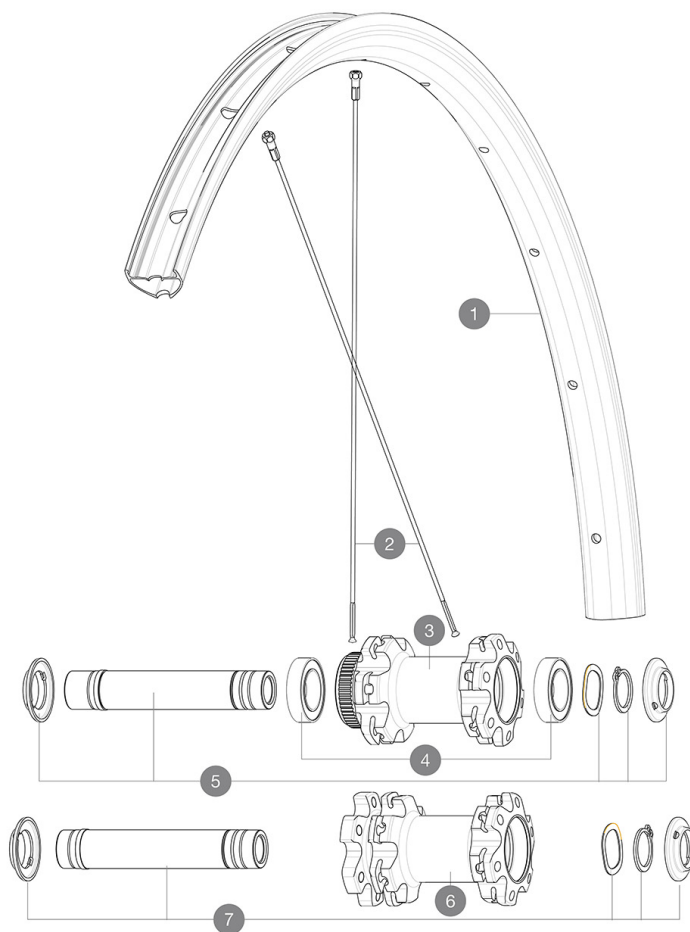

ASTM-KATEGORIE 2: für den Einsatz auf Strassen und im Gelände mit Sprüngen bis zu einer Höhe von 15 cm

Um eine längere Lebensdauer der Laufräder zu erzielen, empfiehlt Mavic als Obergrenze für das Gesamtgewicht von Fahrer, Ausrüstung und Fahrrad 120 kg

Empfohlene Reifenbreite: 28 bis 62 mm (1.10" bis 2.50")

Max. Reifenluftdruck: siehe Angaben auf Laufrad und Reifen. Wenn diese abweichen, gilt stets der niedrigere Wert!

Maximum tyre pressure: 5.5bar/80PSI with a 28mm tyre - 3.25bar/47PSI with a 64mm tyre

Instant Drive 360-Freilaufkörper (Aluminium) für Shimano HG-Ritzelkassetten (V3780101)

Max. Reifendruck: 30 mm - 5,8 bar / 85 PSI; 40 mm - 4,5 bar / 65 PSI

Rear axle: 12mm thru axle, convertible to Quick Release with optional adapters

REFERENZEN RÄDER

F81241 ALLROAD INT 700 12X100

F81261 ALLROAD CL 700 12X100

RIMS

&NBSP;:

1	V2734915	KIT FRONT/REAR RIM ALLROAD UST Disc
	V2700101	UST Tape 28mm for 25 to 27mm wide rims

SPOKES

2	V3664601	KIT 12 FRT/NDS ALLROAD UST Disc ROUND SPOKE 296mm + nipple w
2	V2383001	KIT 12 FT/NDS CROSSRIDE FTSX 29" SPK 297mm

HUB SHELLS

3	N/A	NABENKÖRPER
4	V2500901	KIT BEARINGS 18x30x7 + WAVED WASHER + CLIP
5	V2374001	KIT 12x100mm FRONT AXLE DCL QRM AUTO ALLROAD > 2019
7	V2374501	KIT 12mm FRT AXLE D6T QRM Auto Allroad 19

OPTIONS

V2373501	QRM Auto front axle 15mm for DCL Allroad wheels > 2019
V2372301	KIT 100mm AXLE QRM AUTO MTB > 2019

ADAPTERS

V2372501	15mm MTB Axle Cap QRM Auto From 2019
V2680301	"Kit Ft Road Adapter 12 >> 9mm"