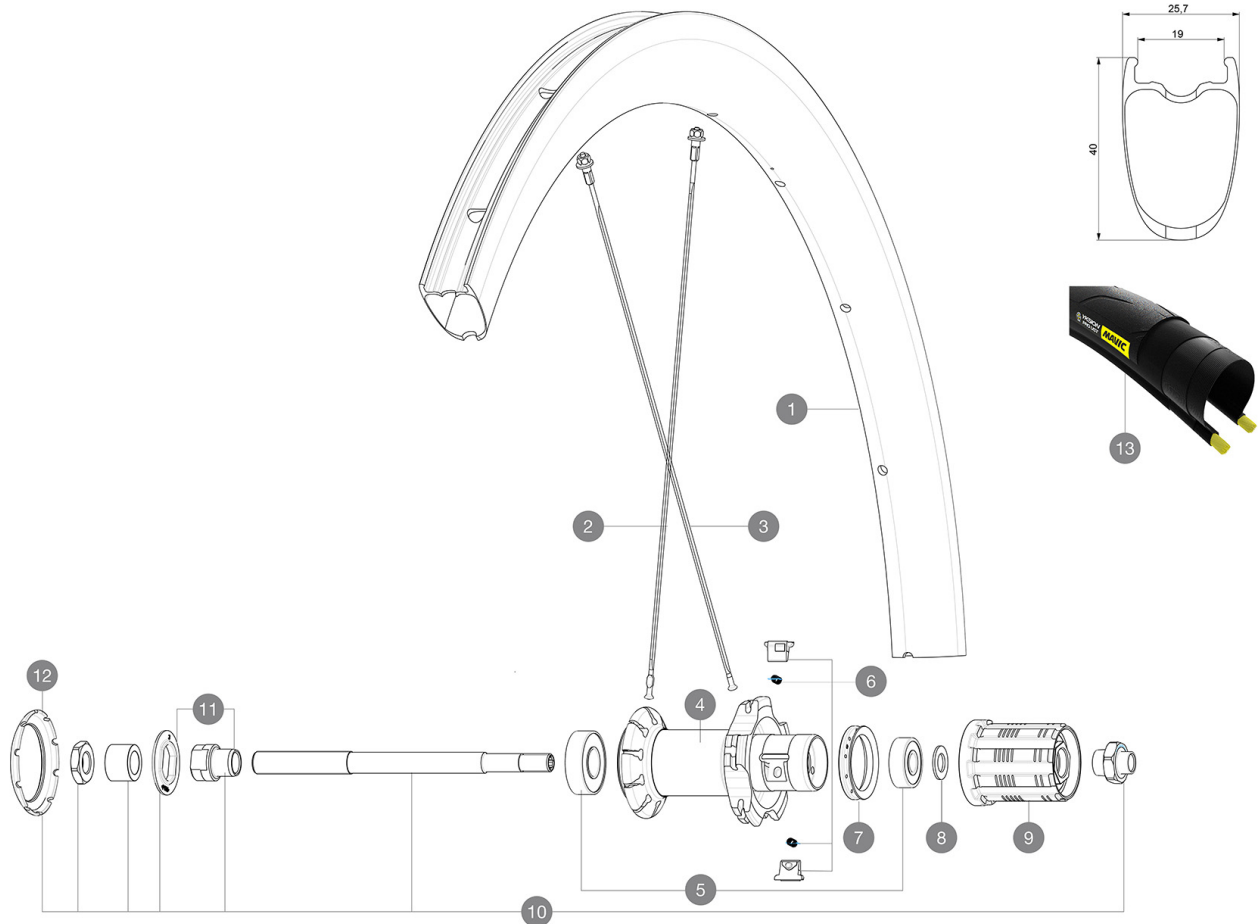

MAVIC Cosmic Pro Carbon UST

RÉFÉRENCES ROUES

R27891 Cosmic Pro Carbon UST Rr

R37381 Cosmic Pro Carbon UST RrNT

CATÉGORIE ASTM 1 : route uniquement

Pour optimiser la longévité des roues, Mavic recommande un poids maximal supporté par les roues de 120kg poids du vélo inclus

Dimensions de pneus recommandés : 25 Å 32 mm

Pression max. : se référer aux indications sur la roue et le pneu. Si elles sont différentes, choisir la plus faible.

Pression max. tubeless : 25mm 6 bars - 87Å PSI, 28mm 5Å bars - 70Å PSI Pression max. tubetype : 25Å mm 7Å bars - 102Å PSI, 28Å mm 6Å bars - 87Å PSI

Sp cifications

JANTES

- Mat riau : Mat riau carbone tress  3K
- Mat riau : Mat riau carbone tress  3K
- Hauteur : 40 mm
- Hauteur : 40 mm
- P rage : traditionnel
- P rage : traditionnel
- Surface de freinage : carbone avec technologie iTgMAX
- Surface de freinage : carbone avec technologie iTgMAX
- Diam tre du trou de valve : 6,5 mm
- Diam tre du trou de valve : 6,5 mm
- Pneumatique : UST Tubeless et tubetype
- Pneumatique : UST Tubeless et tubetype
- Largeur interne : 19 mm

- Roue libre : Roue-libre   acier FTS-L
- Roue libre : Roue-libre   acier FTS-L

VERSIONS

- Coloris : Noir uniquement

POIDS ROUES

905