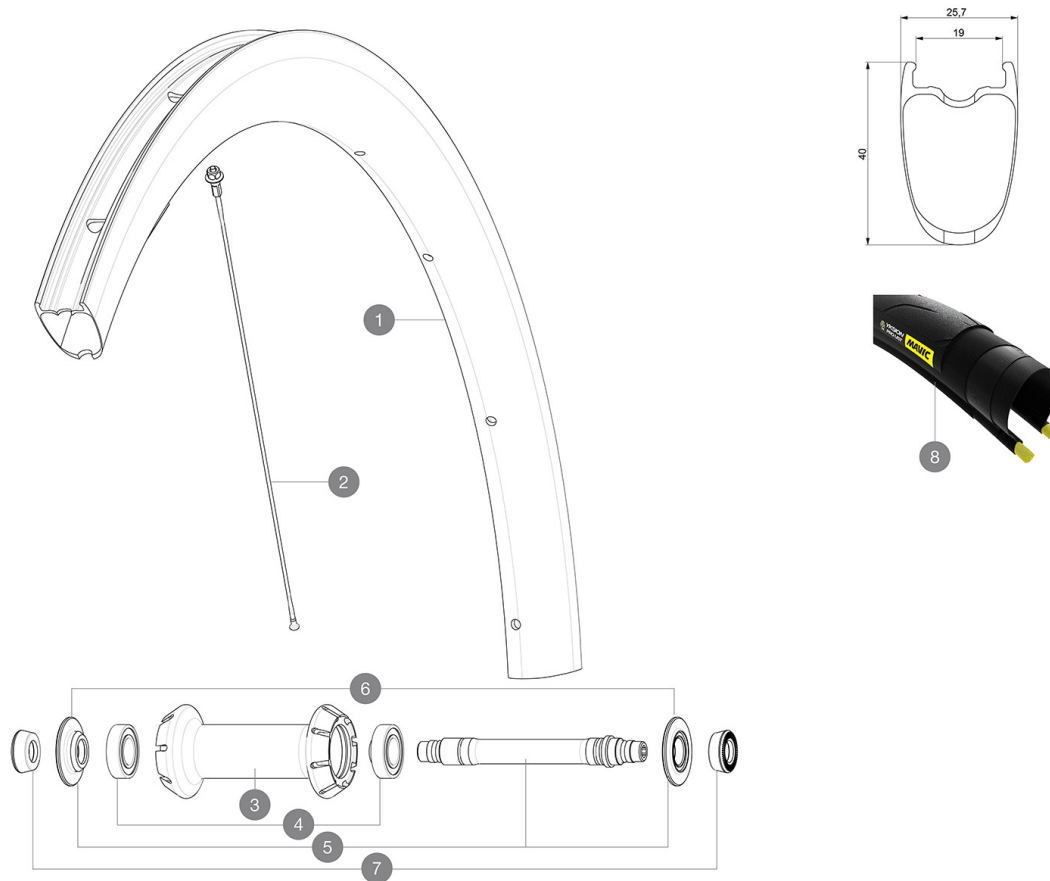

MAVIC Cosmic Pro Carbon SL UST

CATÉGORIE ASTM 1 : route uniquement

Pour optimiser la longévité des roues, Mavic recommande un poids maximal supporté par les roues de 120kg poids du vélo inclus

Dimensions de pneus recommandés : 25 Å 32 mm

Pression max. : se référer aux indications sur la roue et le pneu. Si elles sont différentes, choisir la plus faible.

Pression max. tubeless : 25mm 6 bars - 87Å PSI, 28mm 5Å bars - 70Å PSI Pression max. tubetype : 25Å mm 7Å bars - 102Å PSI, 28Å mm 6Å bars - 87Å PSI

RÉFÉRENCES ROUES

F85511 CosmicProCarb SL UST 19 Ft

JANTES

&NBSP;:

1	V2736710	KIT FRONT RIM COSMIC PRO CARBON SL/PRO CARBON UST 19 - white
1	V4092610	Kit Front rim Cosmic SL 40 RB
	V3720101	25mm UST Tape for 19 to 22mm Road Rims

RAYONS

2	V3665301	KIT 1 FRT 271 + 1 NDS 278 COSMIC PRO CARBON SL UST 19 STAMPE
2	V3662201	KIT 12 FRT COSMIC PRO CARB SL T/C/UST & NDS CPC SL BUTTED AE

MOYEURS

3	N/A	CORPS DE MOYEU
4	M40078	ROULEMENTS MOYEU AVT 6901
5	30870001	FRONT AXLE ROAD RIM BRAKING QRM +
6	V2252501	FRONT SETTING NUT & DUST PROTECTOR MY16

PNEUMATIQUES

8	39938825	Yksion Pro UST 700x25

ADAPTATEURS

7	35117301	FRONT OR REAR FORK REST KIT R-SYS 2013