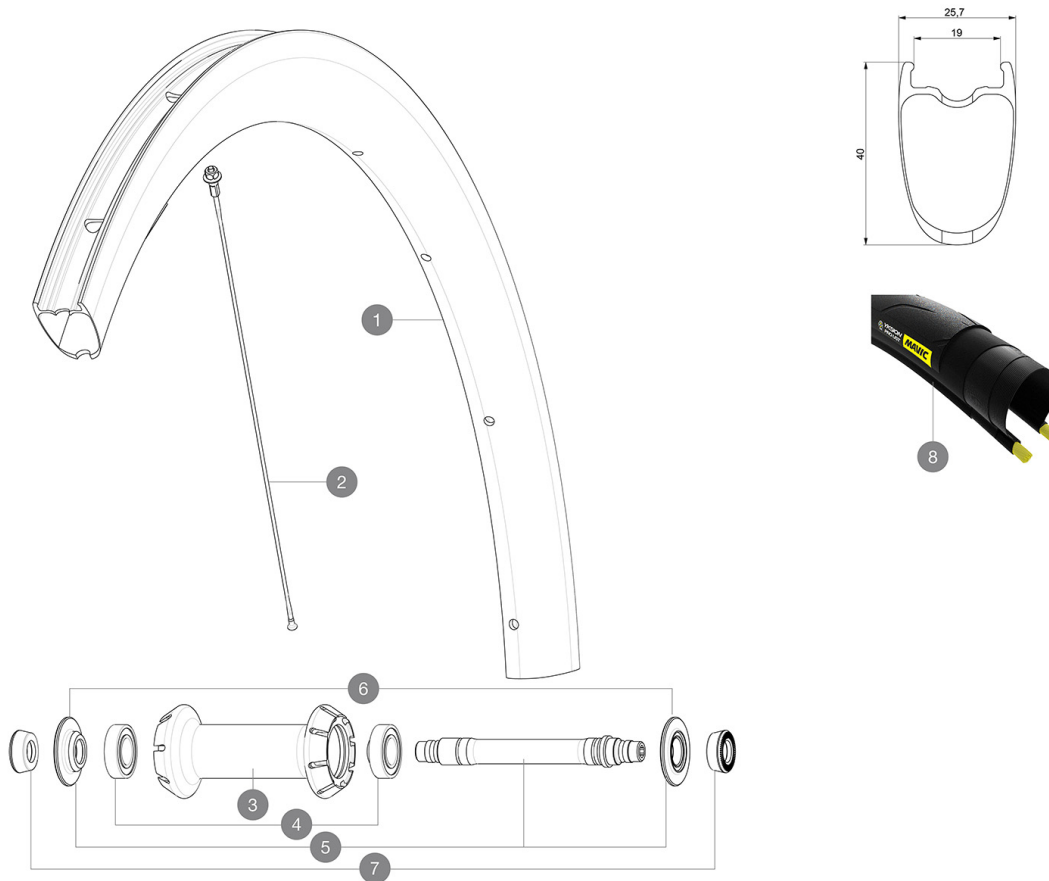

ASTM-KATEGORIE 1: fÄ¼r den Einsatz auf asphaltierten Strassen und Wegen  
Um eine lÄngere Lebensdauer der LaufrÄder zu erzielen, empfiehlt Mavic als Obergrenze fÄ¼r das Gesamtgewicht von Fahrer, AusrÄstung und Fahrrad 120 kg  
Empfohlene Reifenbreite: 25 bis 32 mm  
Max. Reifenluftdruck: siehe Angaben auf Laufrad und Reifen. Wenn diese abweichen, gilt stets der niedrigere Wert!  
Max. Reifendruck: Tubeless 25 mm - 6,0 bar / 87 PSI; Tubeless 28 mm - 5,0 bar / 70 PSI; mit Schlauch 25/28 mm - 7,7 bar / 110 PSI

## REFERENZEN RÄDER

F85511 CosmicProCarb SL UST 19 Ft