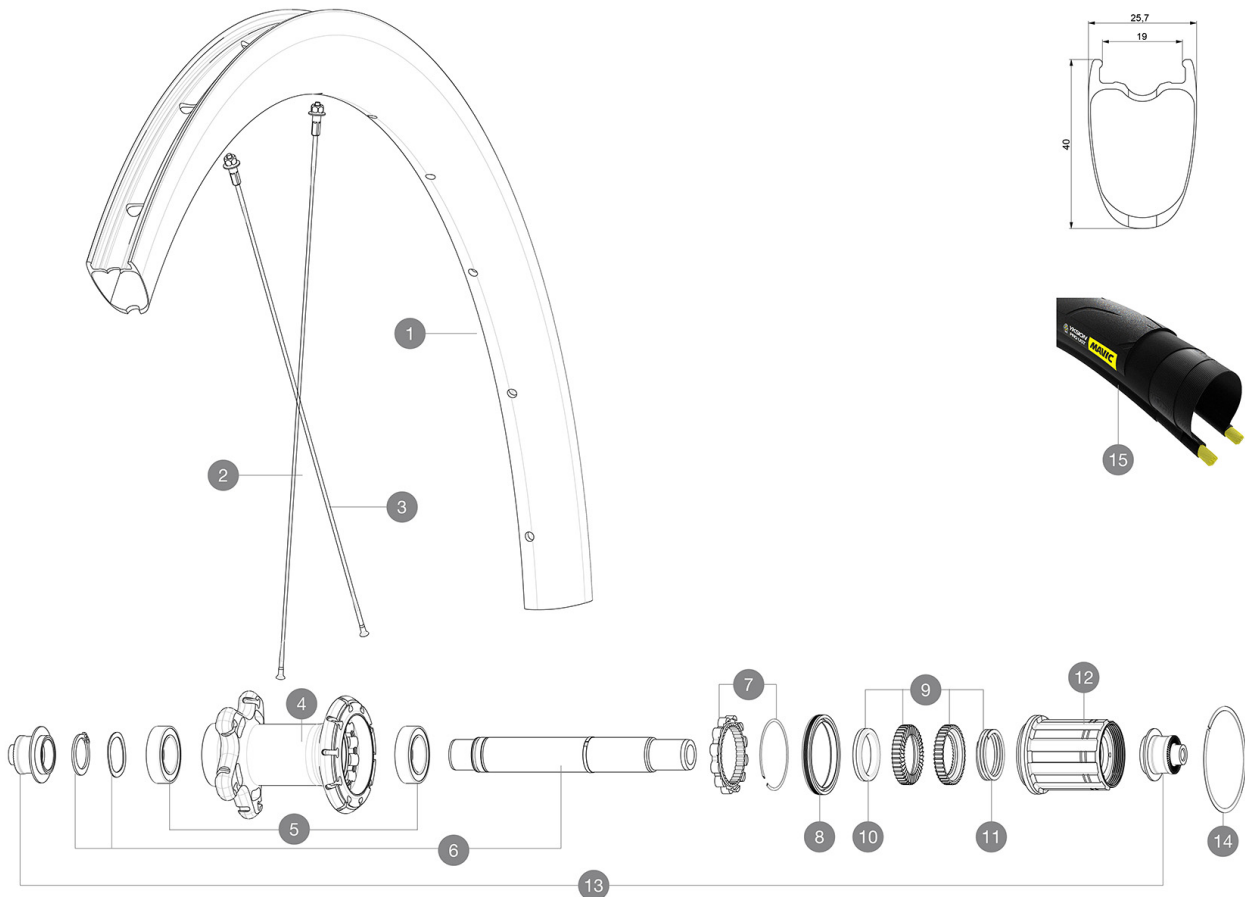

MAVIC Cosmic Pro Carbon SL UST

RÉFÉRENCES ROUES

R30151 CosmicProCarb SL UST19 Rr

CATÉGORIE ASTM 1 : route uniquement

Pour optimiser la longévité des roues, Mavic recommande un poids maximal supporté par les roues de 120kg poids du vélo inclus

Dimensions de pneus recommandés : 25 Å 32 mm

Pression max. : se référer aux indications sur la roue et le pneu. Si elles sont différentes, choisir la plus faible.

Pression max. tubeless : 25mm 6 bars - 87 Å PSI, 28mm 5 Å bars - 70 Å PSI Pression max. tubetype : 25 Å mm 7 Å bars - 102 Å PSI, 28 Å mm 6 Å bars - 87 Å PSI

JANTES

&nbsp;::

1	V4092713	Kit Rear rim Cosmic SL 40 RB
1	V2736413	KIT REAR RIM COSMIC PRO CARBON SL UST 19 - while stock last
	V3720101	25mm UST Tape for 19 to 22mm Road Rims

RAYONS

2	V3665301	KIT 1 FRT 271 + 1 NDS 278 COSMIC PRO CARBON SL UST 19 STAMPE
2	V3663001	KIT 12 FRT/NDS COSMIC PRO CARB SL UST/UST Disc C/C Disc/T Di
3	V3662801	KIT 12 DS COSMIC PRO CARB SL T/UST/UST Disc/C/C Disc BUTTED