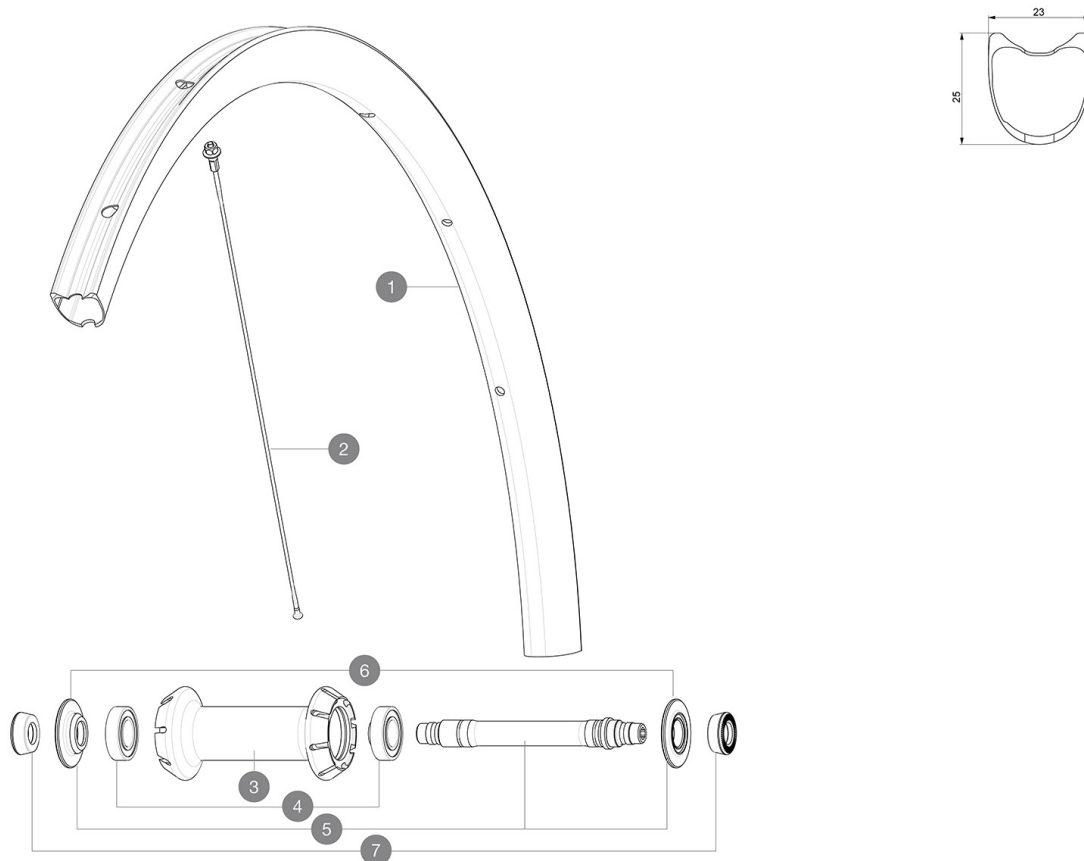

参照ホイール

F85771 Ksy Pro Carb SL T 19 Ft NT

ASTM A2015 2 : 15A 120A 23 32mm 2A 23mm 8.7 bars - 125 psi, 25mm 7.7 bars - 110 psi

RIMS

&NBSP;:

1	V2738510	KIT FRONT RIM KSYRIUM PRO CARBON SL T 19
---	----------	--

SPOKES

2	V3663801	KIT 12 FRT KSYR PRO CARB SL C/UST/T & NDS COSMIC PRO CARB
2	V3666001	RHT 1 FRT 285/1 NDS 291 KSYRIUM PRO CARB SL UST AERO STAMPED

HUB SHELLS

3	N/A	HUB BODY
4	M40078	FRONT HUB 6901 BEARINGS
5	30870001	FRONT AXLE ROAD RIM BRAKING QRM +
6	V2252501	FRONT SETTING NUT & DUST PROTECTOR MY16