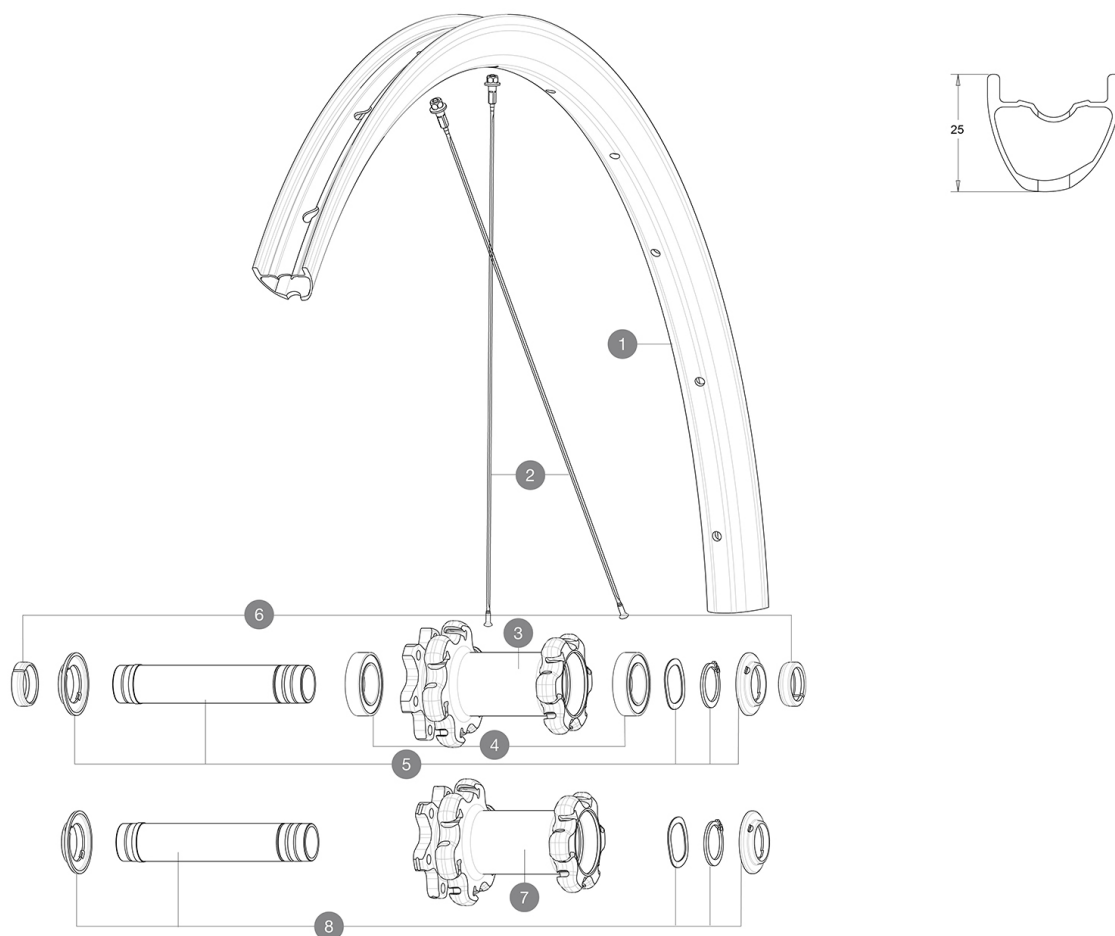

ASTM 3 : 3
120
46mm 64mm (1.8" 2.5")
36mm 64mm (1.4" 2.5")

参照ホイール

F81161	XmaxProCarb 27.5 19 Ft Boost	F81151	XmaxProCarb 27.5 19 Ft
--------	------------------------------	--------	------------------------

RIMS

&NBSP;:

1	V3763810	KIT FRONT RIM CROSSMAX PRO CARBON 27,5" 19
	V2700101	UST Tape 28mm for 25 to 27mm wide rims

SPOKES

2	V3821701	KIT 12 FRT/REAR CROSSMAX PRO CARBON 27,5" EXTRA FLAT SPOKE
---	----------	--

HUB SHELLS

3	N/A	HUB BODY
4	V2500901	KIT BEARINGS 18x30x7 + WAVED WASHER + CLIP
5	V2372301	KIT 100mm AXLE QRM AUTO MTB > 2019
7	N/A	HUB BODY
8	V2372401	KIT 110mm AXLE QRM AUTO MTB > 2019

OPTIONS

V2374401	TORQUE CAPS 15*31 Adapter MTB QRM Auto > 2019 Frit HUB
----------	--

ホイールの重み

Weight Front 27.5": 680
 Weight Front 29": 700