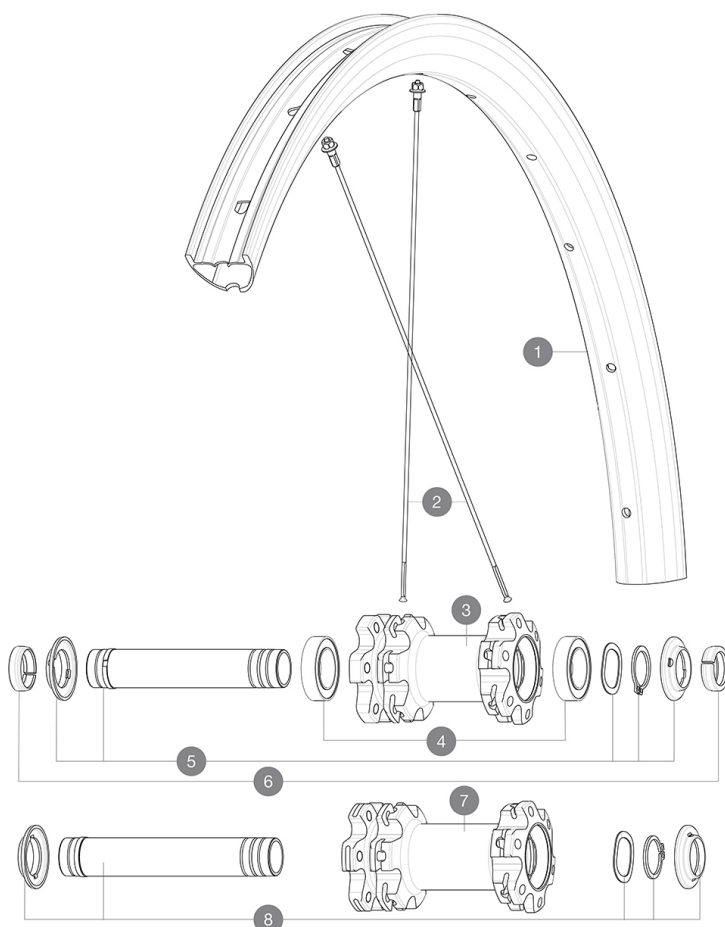

CATÉGORIE ASTM 3A : CROSS-COUNTRY ET TRAIL

Pour optimiser la longévité des roues, Mavic recommande un poids maximal supporté par les roues de 120kg poids du vélo inclus

Dimensions de pneus recommandés : 46mm à 64mm

## RÉFÉRENCES ROUES

F81491 XmaxEliteCarb 29 Ft

F81501 XmaxEliteCarb 29 Ft Boost

## JANTES

&nbsp;:

1	V3761710	KIT FRONT RIM CROSSMAX ELITE Carbon 29"
	V2700101	UST Tape 28mm for 25 to 27mm wide rims

## ADAPTATEURS

6	V2372501	15mm MTB Axle Cap QRM Auto From 2019
	99694101	2 REDUCTEURS 15/9mm