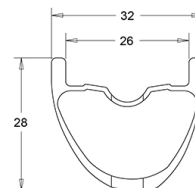

CATÉGORIE ASTM 3A : CROSS-COUNTRY ET TRAIL

Pour optimiser la longévité des roues, Mavic recommande un poids maximal supporté par les roues de 120kg poids du vélo inclus

Dimensions de pneus recommandés : 46mm à 64mm

## RÉFÉRENCES ROUES

F81491 XmaxEliteCarb 29 Ft

F81501 XmaxEliteCarb 29 Ft Boost

## ADAPTATEURS

6	V2372501	15mm MTB Axle Cap QRM Auto From 2019
	99694101	2 REDUCTEURS 15/9mm