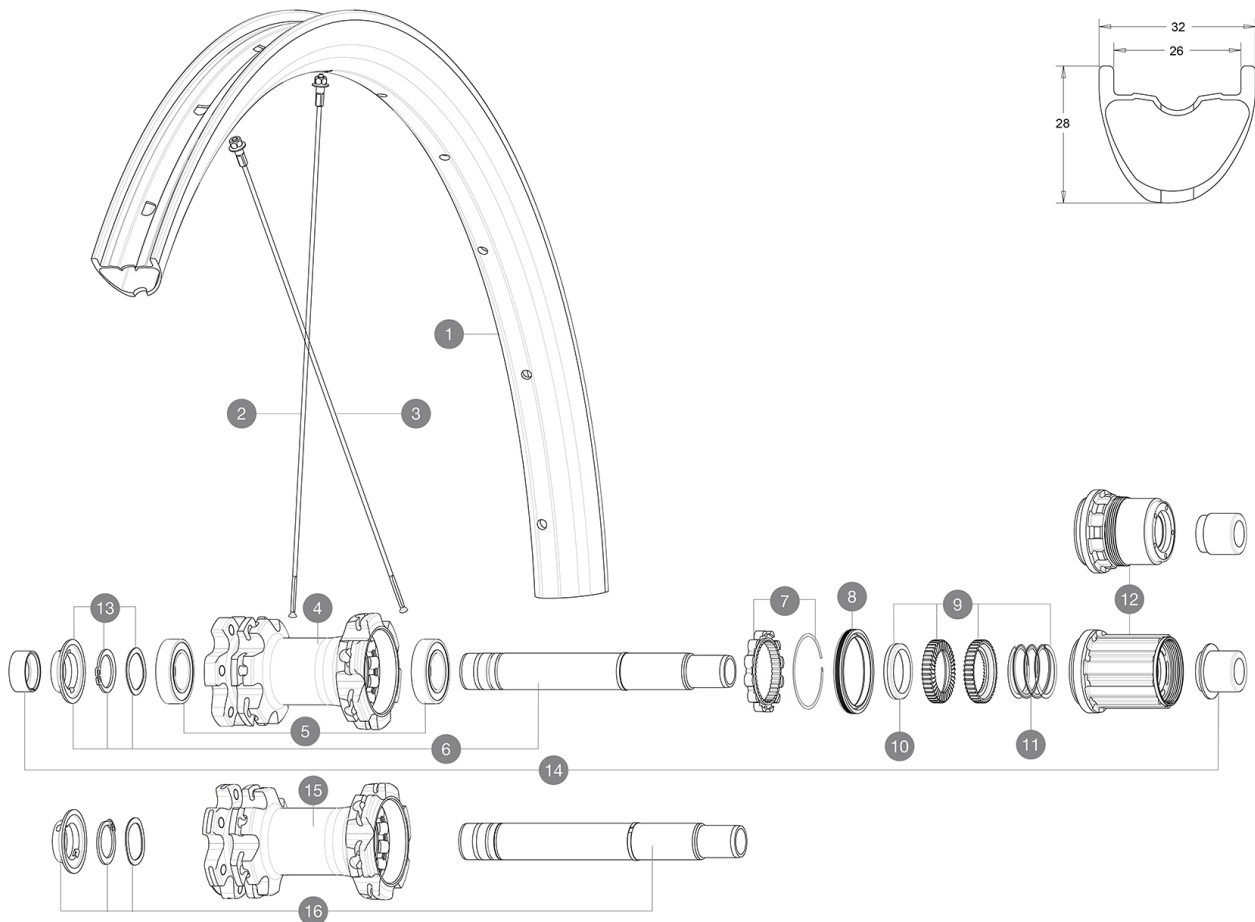

MAVIC Crossmax Elite Carbon 29

CATÉGORIE ASTM 3A : CROSS-COUNTRY ET TRAIL

Pour optimiser la longévité des roues, Mavic recommande un poids maximal supporté par les roues de 120kg poids du vélo inclus

Dimensions de pneus recommandés : 46mm à 64mm

RÉFÉRENCES ROUES

R23991	XmaxEliteCarb 29 Rr	R24021	XmaxEliteCarb 29 Rr Boost
R24011	XmaxEliteCarb 29 Rr XD	R24031	XmaxEliteCarb29RrBoostXD Black

JANTES

&NBSP;:

1	V3761813	KIT REAR RIM CROSSMAX ELITE Carbon 29"
	V2700101	UST Tape 28mm for 25 to 27mm wide rims

RAYONS

2	V2387401	KIT 12 FRT/ND5 CROSSMAX ELITE CARBON 29" ROUND SPOKE 290mm
3	V2387601	KIT 12 DS CROSSMAX ELITE CARBON 29" ROUND SPOKE 286mm + ste

MOYEUX

4	N/A	CORPS DE MOYEU
5	M40076	HUB BEARINGS 17x30x7 6903 x 2
6	V2372101	KIT ID360 135/142 D6T AXLE WITH CLIP
7	V2252701	KIT ID360 INSERT SHAPED EAR LOBE > 2017
8	V2251601	ID360 SEAL + GREASE
9	V2375201	KIT ID360 24 TEETH 2 RATCHET + MTB SPRING + PAD (specific)
10	V2375401	KIT ID360 MTB 24T 3 NOISE REDUCING PADS
11	V2372901	KIT 3 ID360 MTB SPRINGS
12	V3740101	XD MTB Freewheel Body ID360
12	V3780101	HG9 Alloy MTB Freewheel Body ID360
13	V2373001	KIT ADJUST. SYSTEM QRM AUTO ID360 for 17x30x7 bearing
15	N/A	CORPS DE MOYEU
16	V2372201	KIT ID360 148 D6T AXLE WITH CLIP

OPTIONS

V2372801	KIT ID360 2x40 TEETH RATCHETS + MTB SPRING + GREASE + PAD
----------	---

ADAPTATEURS

14	V2510701	ID360 EVO REAR AXLE ADAPTERS 12x142mm DCL & D6T
	V2510801	ID360 EVO REAR AXLE ADAPTERS 9x135mm DCL & D6T