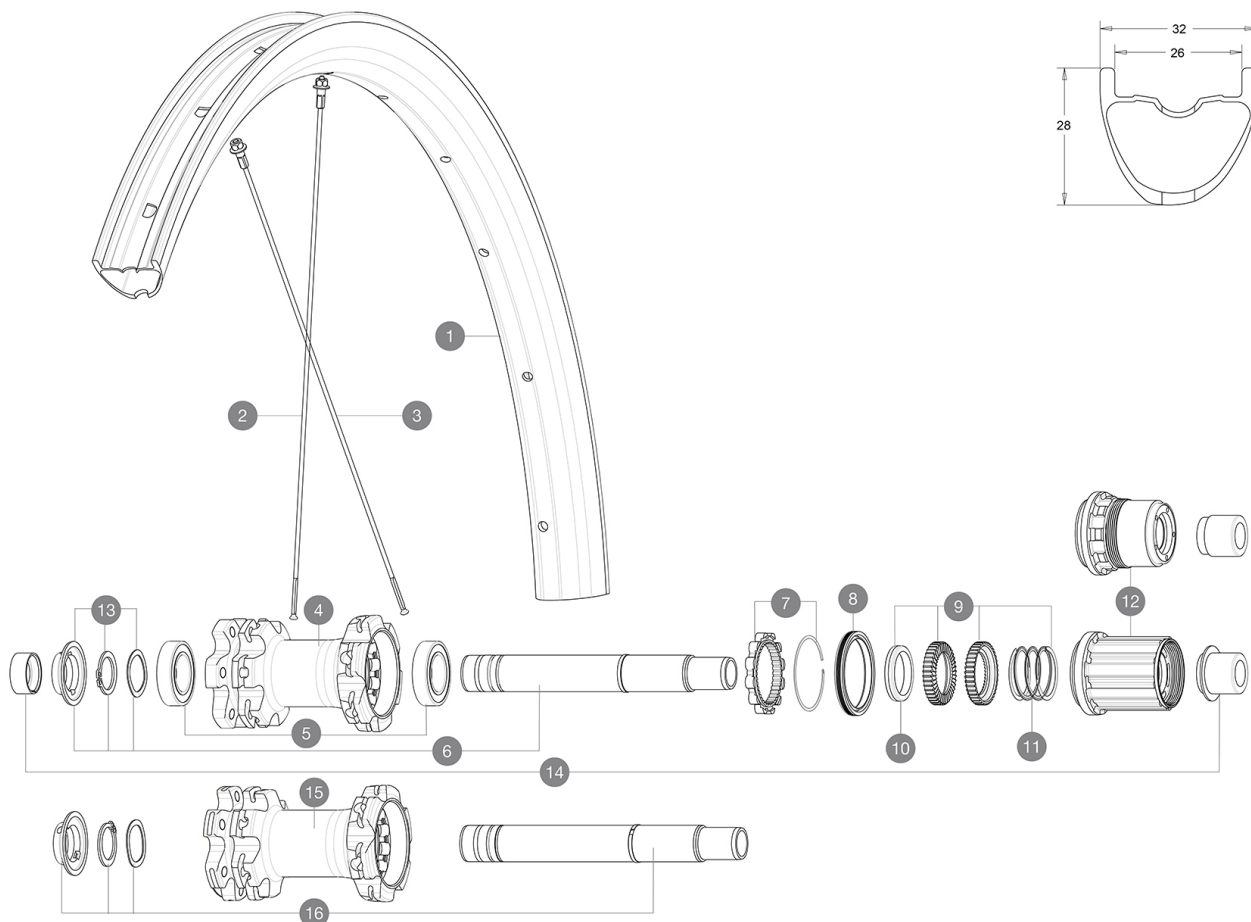

MAVIC Crossmax Elite Carbon 29

1
2019
REAR

CATÉGORIE ASTM 3A : CROSS-COUNTRY ET TRAIL

Pour optimiser la longévité des roues, Mavic recommande un poids maximal supporté par les roues de 120kg poids du vélo inclus

Dimensions de pneus recommandés : 46mm à 64mm

RÉFÉRENCES ROUES

R23991	XmaxEliteCarb 29 Rr	R24021	XmaxEliteCarb 29 Rr Boost
R24011	XmaxEliteCarb 29 Rr XD	R24031	XmaxEliteCarb29RrBoostXD Black

JANTES

&NBSP;:

1	V3761813	KIT REAR RIM CROSSMAX ELITE Carbon 29"
	V2700101	UST Tape 28mm for 25 to 27mm wide rims

RAYONS

2	V2387401	KIT 12 FRT/ND S CROSSMAX ELITE CARBON 29" ROUND SPOKE 290mm
3	V2387601	KIT 12 DS CROSSMAX ELITE CARBON 29" ROUND SPOKE 286mm + ste

MOYEURS

4	N/A	CORPS DE MOYEU
5	M40076	HUB BEARINGS 17x30x7 6903 x 2
6	V2372101	KIT ID360 135/142 D6T AXLE WITH CLIP
7	V2252701	KIT ID360 INSERT SHAPED EAR LOBE > 2017
8	V2251601	ID360 SEAL + GREASE
9	V2375201	KIT ID360 24 TEETH 2 RATCHET + MTB SPRING + PAD (specific)
10	V2375401	KIT ID360 MTB 24T 3 NOISE REDUCING PADS
11	V2372901	KIT 3 ID360 MTB SPRINGS
12	V3780101	HG9 Alloy MTB Freewheel Body ID360
12	V3740101	XD MTB Freewheel Body ID360
13	V2373001	KIT ADJUST. SYSTEM QRM AUTO ID360 for 17x30x7 bearing
15	N/A	CORPS DE MOYEU
16	V2372201	KIT ID360 148 D6T AXLE WITH CLIP