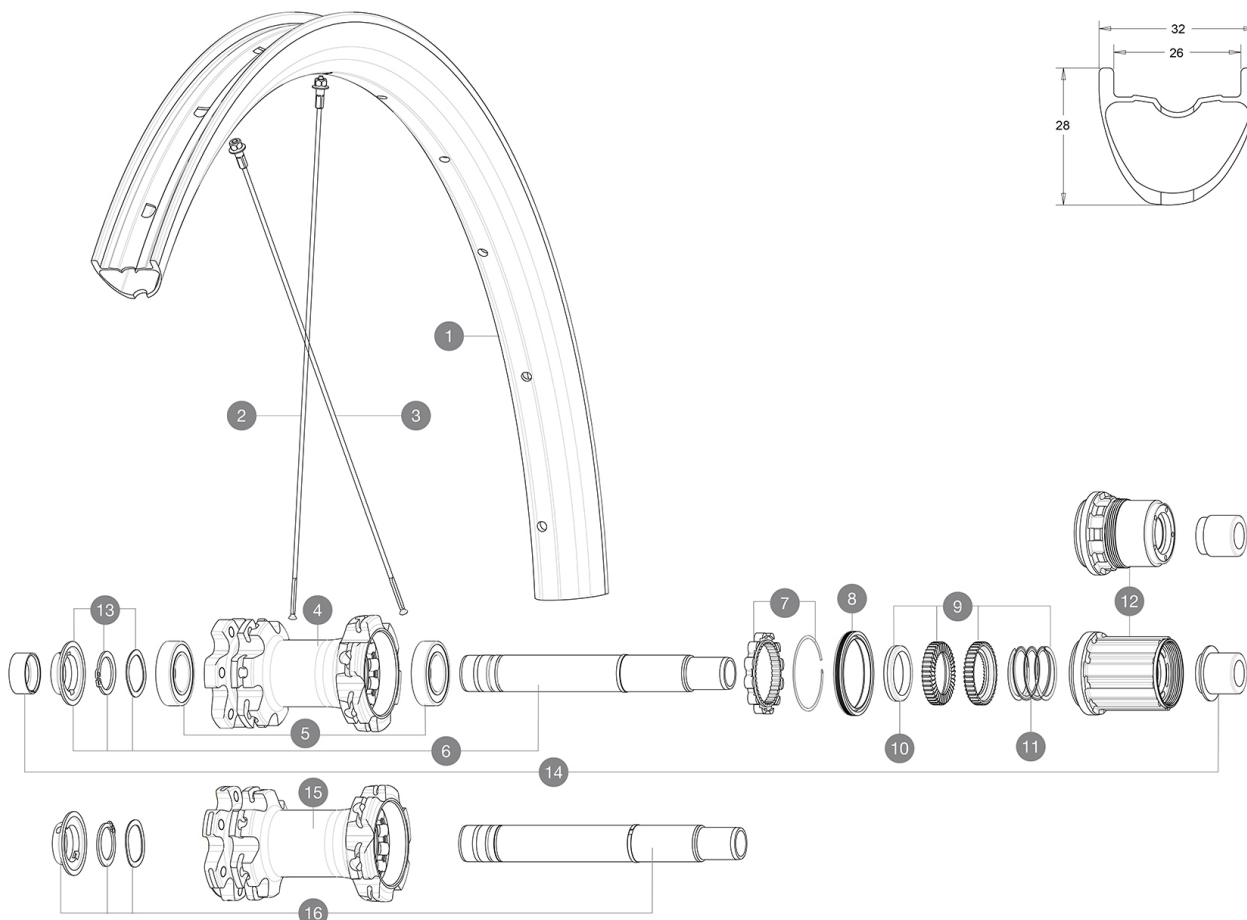

CATÉGORIE ASTM 3A : CROSS-COUNTRY ET TRAIL

Pour optimiser la longévité des roues, Mavic recommande un poids maximal supporté par les roues de 120kg poids du vélo inclus

Dimensions de pneus recommandés : 46mm à 64mm

RÉFÉRENCES ROUES

R23991	XmaxEliteCarb 29 Rr	R24021	XmaxEliteCarb 29 Rr Boost
R24011	XmaxEliteCarb 29 Rr XD	R24031	XmaxEliteCarb29RrBoostXD Black

JANTES

&NBSP;:

1	V3761813	KIT REAR RIM CROSSMAX ELITE Carbon 29"
	V2700101	UST Tape 28mm for 25 to 27mm wide rims

RAYONS

2	V2387401	KIT 12 FRT/ND5 CROSSMAX ELITE CARBON 29" ROUND SPOKE 290mm
3	V2387601	KIT 12 DS CROSSMAX ELITE CARBON 29" ROUND SPOKE 286mm + ste

MOYEURS

4	N/A	CORPS DE MOYEU
5	M40076	HUB BEARINGS 17x30x7 6903 x 2
6	V2372101	KIT ID360 135/142 D6T AXLE WITH CLIP
7	V2252701	KIT ID360 INSERT SHAPED EAR LOBE > 2017
8	V2251601	ID360 SEAL + GREASE
9	V2375201	KIT ID360 24 TEETH 2 RATCHET + MTB SPRING + PAD (specific)
10	V2375401	KIT ID360 MTB 24T 3 NOISE REDUCING PADS
11	V2372901	KIT 3 ID360 MTB SPRINGS
12	V3780101	HG9 Alloy MTB Freewheel Body ID360
12	V3740101	XD MTB Freewheel Body ID360
13	V2373001	KIT ADJUST. SYSTEM QRM AUTO ID360 for 17x30x7 bearing
15	N/A	CORPS DE MOYEU
16	V2372201	KIT ID360 148 D6T AXLE WITH CLIP

OPTIONS

V2372801	KIT ID360 2x40 TEETH RATCHETS + MTB SPRING + GREASE + PAD
----------	---

ADAPTATEURS

14	V2510701	ID360 EVO REAR AXLE ADAPTERS 12x142mm DCL & D6T
	V2510801	ID360 EVO REAR AXLE ADAPTERS 9x135mm DCL & D6T