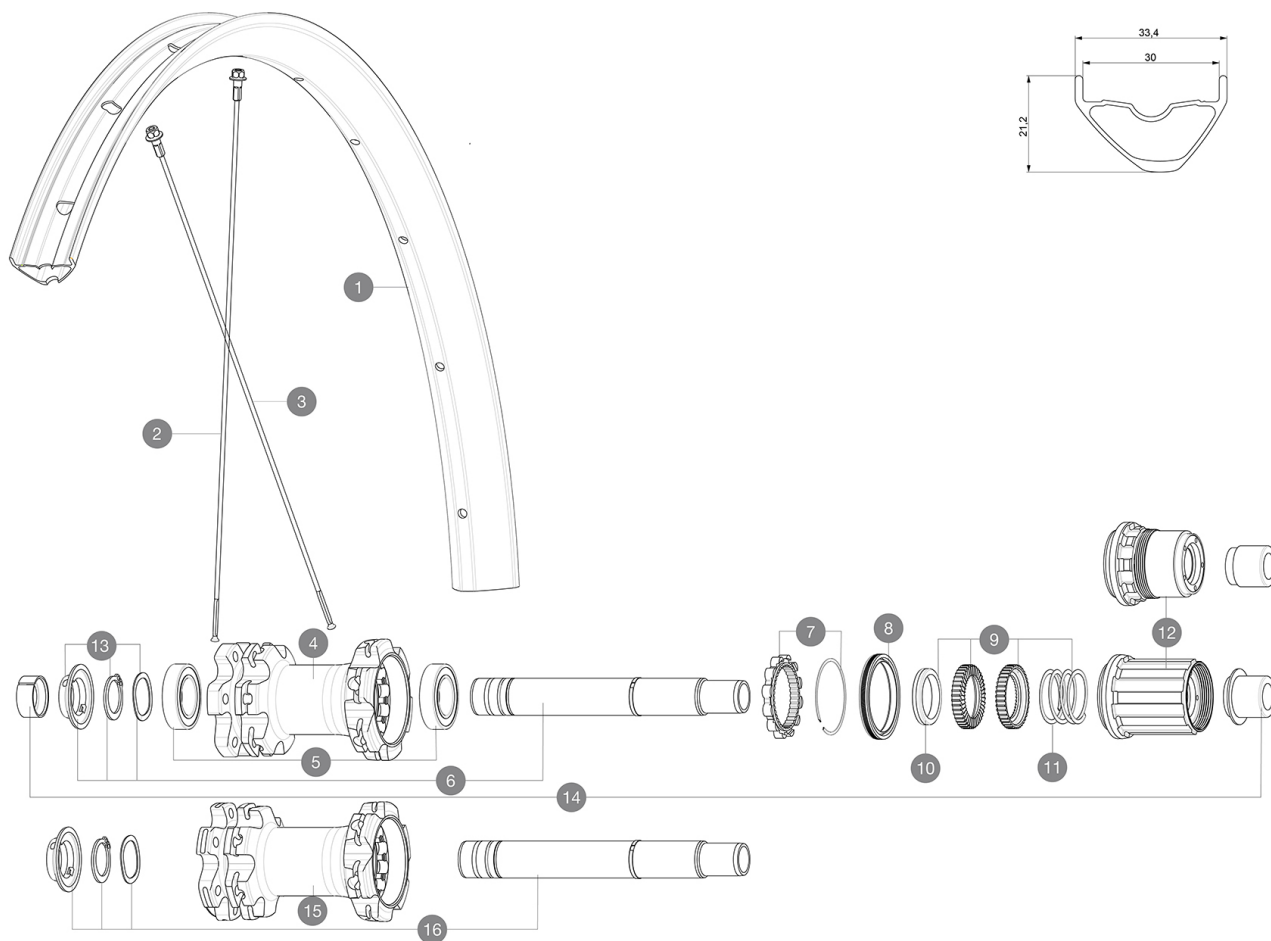

MAVIC XA Light 29

参照ホイール

ASTM A2106 3 : 60mm x 76mm (2.35" x 3.0")

RIMS

&NBSP;:

1	V3760715	KIT FRT/REAR RIM XA ELITE 19 29"
	V3750101	35mm UST Green Tape for 30mm wide rims

SPOKES

2	V2385401	KIT 12 FT/NDS CROSSMAX LIGHT 29" SPK 296mm
3	V2387101	KIT 12 DS XA/CROSSMAX LIGTH 19 27.5" BUTTED ROUND SPOKE 275

HUB SHELLS

4	N/A	HUB BODY
5	M40076	HUB BEARINGS 17x30x7 6903 x 2
6	V2372101	KIT ID360 135/142 D6T AXLE WITH CLIP
7	V2252701	KIT ID360 INSERT SHAPED EAR LOBE > 2017
8	V2251601	ID360 SEAL + GREASE
9	V2375201	KIT ID360 24 TEETH 2 RATCHET + MTB SPRING + PAD (specific)
10	V2375401	KIT ID360 MTB 24T 3 NOISE REDUCING PADS
11	V2372901	KIT 3 ID360 MTB SPRINGS
12	V3780101	HG9 Alloy MTB Freewheel Body ID360
12	V3740101	XD MTB Freewheel Body ID360
13	V2373001	KIT ADJUST. SYSTEM QRM AUTO ID360 for 17x30x7 bearing
15	N/A	HUB BODY
16	V2372201	KIT ID360 148 D6T AXLE WITH CLIP

XD	
15mm	
12mm	

Specifications

リム

- S6000
- SUP
- 6.5mm
- UST
- 30 mm
- ETRTO 27.5" 584x30TSS
- ETRTO 29" 622x30TSS

スポーク

- 24
- 2

ホイールハブ

- QRM
- 360

VERSIONS

- 6
- 110mm
- 148mm
- 100mm
- 135/142mm
- XD

ホイールの重み