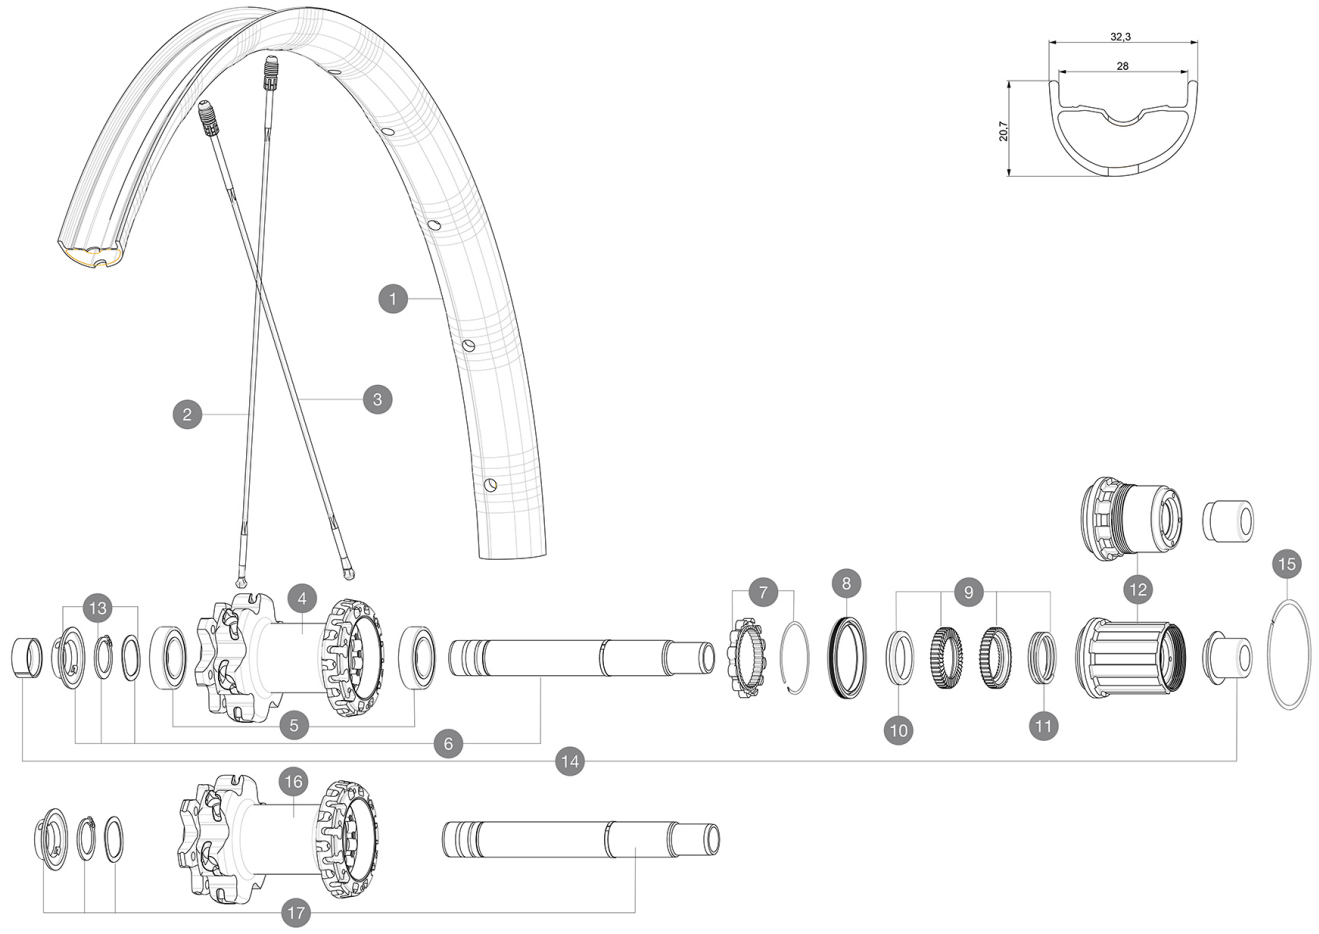

Deemax Pro 29

参照ホイール

R24471	Deemax Pro 29 19 Rr	R24491	Deemax Pro 29 19 Rr Boost
R24481	Deemax Pro 29 19 Rr XD	R24511	Deemax Pro 29 19 Rr Boost XD

ASTM A476 4 : 46mm x 64mm (1.8" x 2.5")

RIMS

&NBSP;:

1	V3762413	KIT REAR RIM DEEMAX PRO 19 29"
---	----------	--------------------------------

SPOKES

2	A7209901	KIT 12 FT/NDS CROSSMAX XL/DEEMAX PRO 19 29" SPK 293mm
2	V3820601	KIT 2 FRT/NDS STAMPED SPOKE 293mm DEEMAX PRO 29" - while st
3	V2386501	KIT 12 DS CROSSMAX PRO/XA PRO/DEEMAX PRO 19 29" ALU SPOKE 2

HUB SHELLS

4	N/A	HUB BODY
5	M40076	HUB BEARINGS 17x30x7 6903 x 2
6	V2372101	KIT ID360 135/142 D6T AXLE WITH CLIP
7	V2252701	KIT ID360 INSERT SHAPED EAR LOBE > 2017
8	V2251601	ID360 SEAL + GREASE
9	V2375201	KIT ID360 24 TEETH 2 RATCHET + MTB SPRING + PAD (specific)
10	V2375401	KIT ID360 MTB 24T 3 NOISE REDUCING PADS
11	V2372901	KIT 3 ID360 MTB SPRINGS
12	V3740101	XD MTB Freewheel Body ID360
12	V3780101	HG9 Alloy MTB Freewheel Body ID360
13	V2373001	KIT ADJUST. SYSTEM QRM AUTO ID360 for 17x30x7 bearing
15	V2252201	KIT 2 REAR HUB RETENTION RINGS 48mm
16	N/A	HUB BODY
17	V2372201	KIT ID360 148 D6T AXLE WITH CLIP

Specifications

リム

- 素材: 6061アルミニウム
- 規格: FORE
- 規格: ISM 4D
- 幅: 6.5mm
- 規格: UST
- 規格: 28mm
- 規格:

スポーク

- 規格:
- 規格: FORE
- 規格:
- 規格: 24
- 規格:
- 規格:

ホイールハブ

- 規格:
- 規格: QRM+
- 規格: QRM
- 規格:
- 規格:
- 規格:

VERSIONS