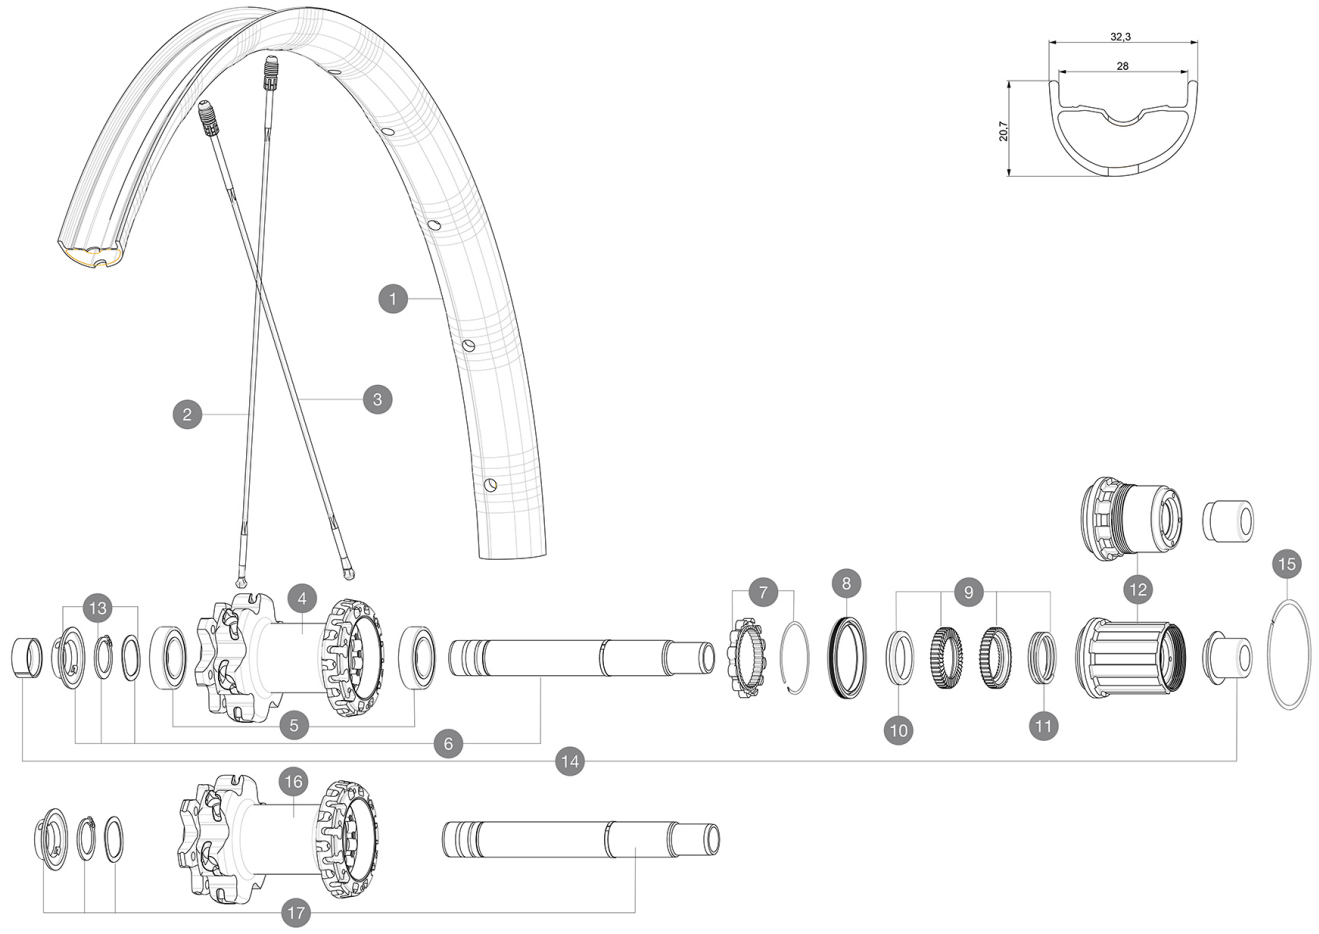

# Deemax Pro 27,5

## 参照ホイール

R27971	Deemax Pro 27,5 19 Rr XD	R27991	Deemax Pro 27,5 19 Rr Boost XD
R27981	Deemax Pro 27,5 19 Rr Boost	R27961	Deemax Pro 27,5 19 Rr

ASTM A2015 4 : 46mm x 64mm (1.8" x 2.5")

### RIMS

&NBSP;:

1	V3761913	KIT REAR RIM DEEMAX PRO 19 27,5"
---	----------	----------------------------------

### HUB SHELLS

4	N/A	HUB BODY
5	M40076	HUB BEARINGS 17x30x7 6903 x 2
6	V2372101	KIT ID360 135/142 D6T AXLE WITH CLIP
7	V2252701	KIT ID360 INSERT SHAPED EAR LOBE > 2017
8	V2251601	ID360 SEAL + GREASE
9	V2375201	KIT ID360 24 TEETH 2 RATCHET + MTB SPRING + PAD (specific)
10	V2375401	KIT ID360 MTB 24T 3 NOISE REDUCING PADS
11	V2372901	KIT 3 ID360 MTB SPRINGS
12	V3740101	XD MTB Freewheel Body ID360
12	V3780101	HG9 Alloy MTB Freewheel Body ID360
13	V2373001	KIT ADJUST. SYSTEM QRM AUTO ID360 for 17x30x7 bearing
15	V2252201	KIT 2 REAR HUB RETENTION RINGS 48mm
16	N/A	HUB BODY
17	V2372201	KIT ID360 148 D6T AXLE WITH CLIP