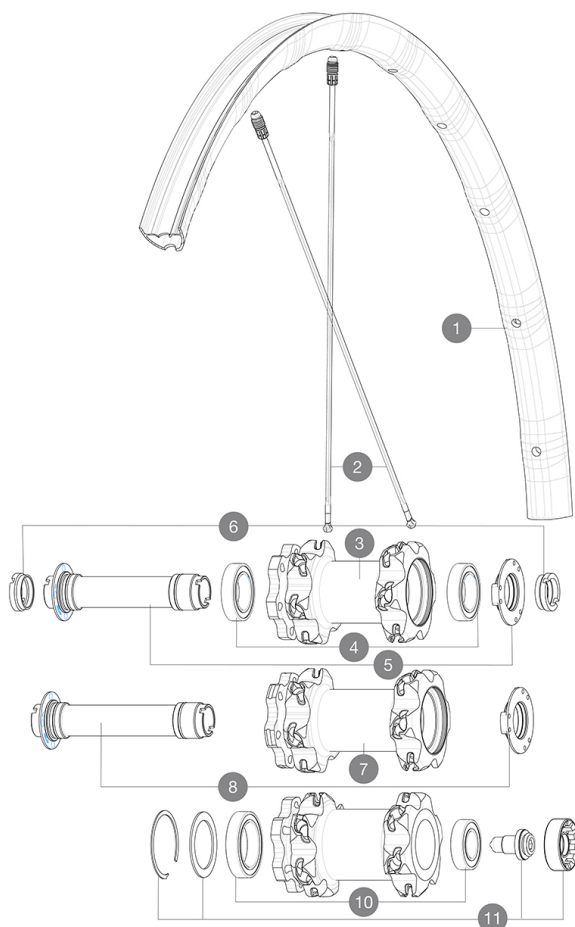

ASTM A2106 3 : 36mm x 64 mm (1.4" x 2.5")

## 参照ホイール

F83041	Xmax Pro 27,5 19 Ft Boost	F83031	Xmax Pro 27,5 19 Ft
F83051	Xmax Pro 27,5 19 Ft Lefty60		

## RIMS

&NBSP;:

1	V2319310	KIT FRONT RIM CROSSMAX PRO 19 27,5"
---	----------	-------------------------------------

## SPOKES

2	V2384701	KIT 12 FRONT + 1 REAR NON-DRIVE SIDE BUTTED ZICRAL SPOKES
2	V2386401	KIT 1 275mm 27,5" + 1 293mm 29" CROSSMAX PRO STAMPED BUTTE