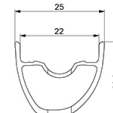

ASTM A242 3 : 3  
120mm x 64mm (1.4" x 2.5")  
46mm x 64mm (1.8" x 2.5")

## 参照ホイール

F82961	Xmax Pro 29 19 Ft	F82981	Xmax Pro 29 19 Ft Lefty 60
F82971	Crossmax Pro 29 19 Ft Bst Bk	F82991	Xmax Pro 29 19 Ft Lefty 50