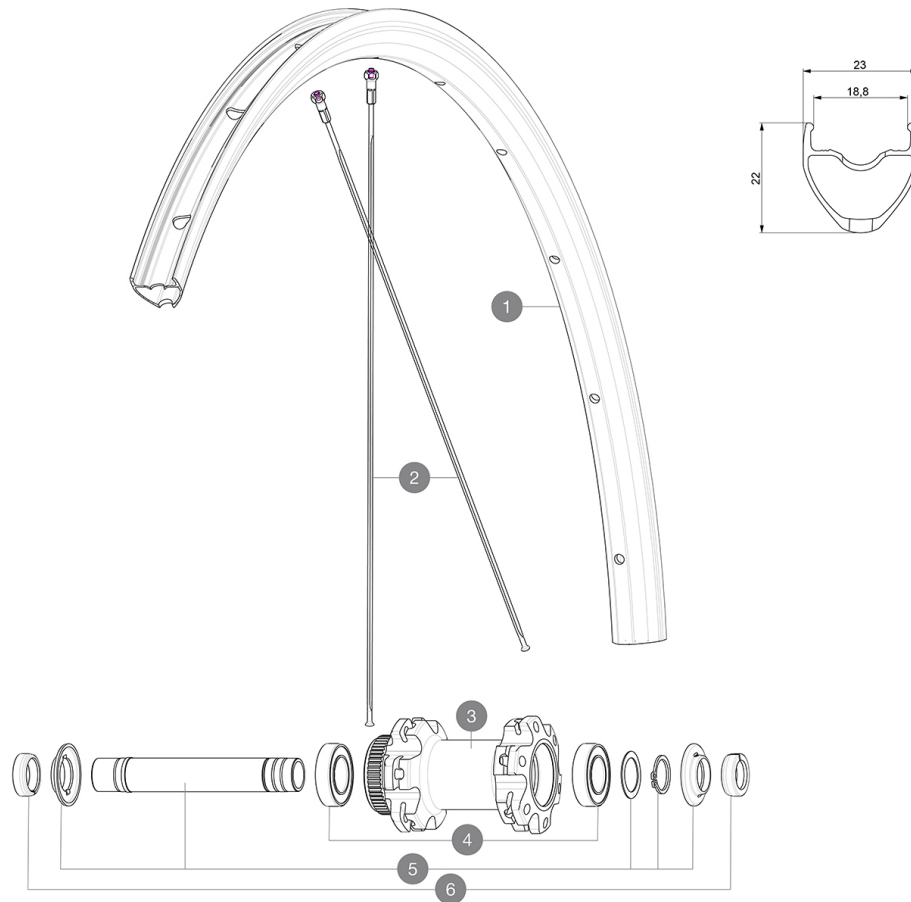

## REFERENZEN RÄDER

### RIMS

&NBSP;:

1	janteavroudedis	FRONT ROAD DISC RIM
	V2620101	UST RIM TAPE 25mm (for 21-24mm wide rim)

### HUB SHELLS

3	N/A	NABENKÖRPER
4	M40129	KIT 2 BEARINGS 6902 15x28x7
5	V2373301	KIT QRM AUTO FRONT AXLE 12mm > 2019

**COMPATIBILITY**

HR-Achse: 12x142-mm-Steckachse, umr $\frac{1}{4}$ stbar auf Schnellspanner (mit beiliegenden Adaptern)	
HR-Achse: 12x142-mm-Steckachse, umr $\frac{1}{4}$ stbar auf Schnellspanner (mit beiliegenden Adaptern)	