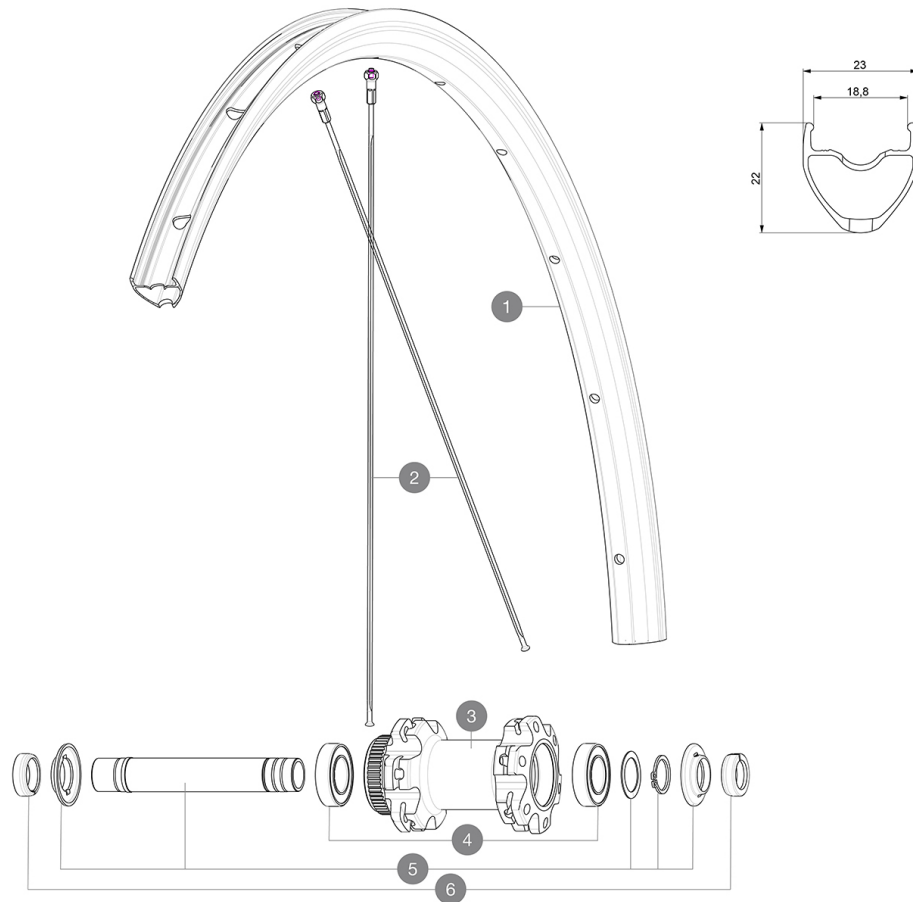

## REFERENZEN RÄDER

### RIMS

&NBSP;:

1	janteavroudis	FRONT ROAD DISC RIM
	V2620101	UST RIM TAPE 25mm (for 21-24mm wide rim)

### HUB SHELLS

3	N/A	NABENKÖRPER
4	M40129	KIT 2 BEARINGS 6902 15x28x7
5	V2373301	KIT QRM AUTO FRONT AXLE 12mm > 2019

**COMPATIBILITY**

HR-Achse: 12x142-mm-Steckachse, umr $\frac{1}{4}$ stbar auf Schnellspanner (mit beiliegenden Adaptern)	
HR-Achse: 12x142-mm-Steckachse, umr $\frac{1}{4}$ stbar auf Schnellspanner (mit beiliegenden Adaptern)	