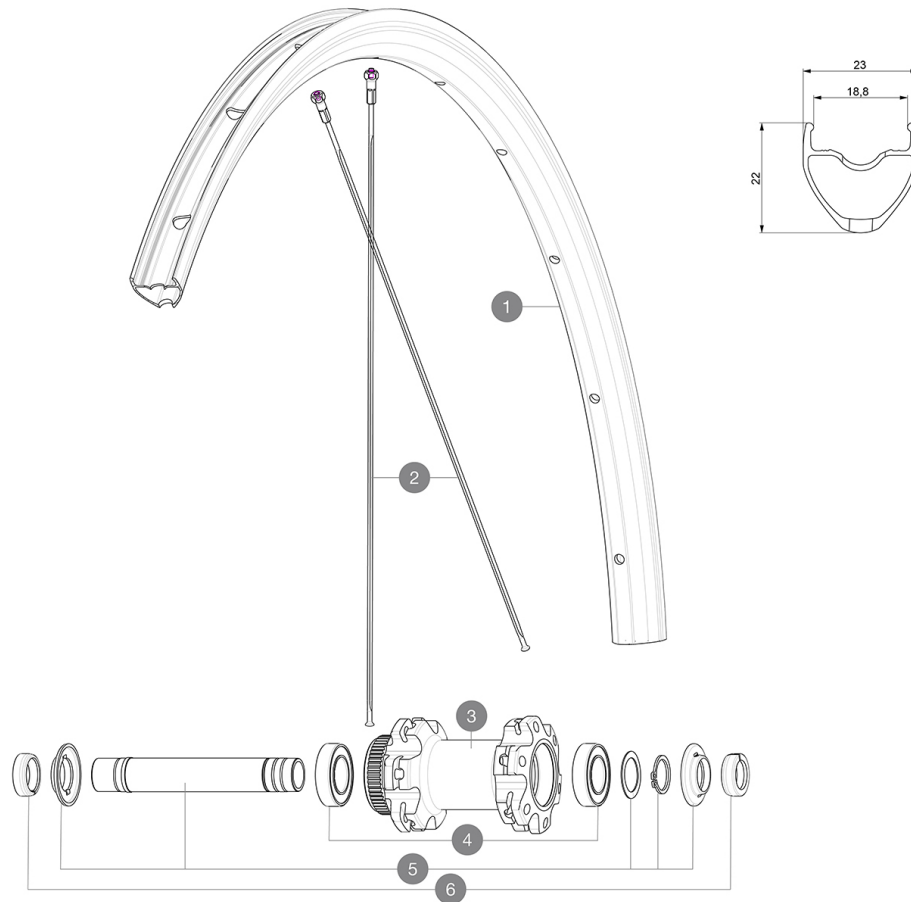

REFERENZEN RÄDER

RIMS

&NBSP;:

1	janteavroudis	FRONT ROAD DISC RIM
	V2620101	UST RIM TAPE 25mm (for 21-24mm wide rim)

SPOKES

2	V3666501	KIT 12 FRIT/NDS AKSIUM ELITE UST Disc 650B FLAT SPOKE 277mm +
---	----------	---

HUB SHELLS

3	N/A	NABENKÖRPER
4	M40129	KIT 2 BEARINGS 6902 15x28x7
5	V2373301	KIT QRM AUTO FRONT AXLE 12mm > 2019

ADAPTERS

6	V2680501	12mm Road Axle Cap QRM Auto
	V2680301	"Kit Ft Road Adapter 12 >> 9mm"

MAVIC **Aksium Elite UST Disc 650B****GELIEFERT MIT**

Achsstummel f $\frac{1}{4}$ r Schnellspanner (VR) (996 941 01 f $\frac{1}{4}$ r MTB oder B41 043 01 f $\frac{1}{4}$ r Rennrad)	
Achsstummel f $\frac{1}{4}$ r Schnellspanner (VR) (996 941 01 f $\frac{1}{4}$ r MTB oder B41 043 01 f $\frac{1}{4}$ r Rennrad)	
9,5-mm-Reduzierst $\frac{1}{4}$ cke f $\frac{1}{4}$ r Schnellspanner an Instant Drive 360-Naben (HR) (B49 894 01)	
9,5-mm-Reduzierst $\frac{1}{4}$ cke f $\frac{1}{4}$ r Schnellspanner an Instant Drive 360-Naben (HR) (B49 894 01)	

COMPATIBILITY

HR-Achse: 12x142-mm-Steckachse, umr $\frac{1}{4}$ stbar auf Schnellspanner (mit beiliegenden Adaptern)	
HR-Achse: 12x142-mm-Steckachse, umr $\frac{1}{4}$ stbar auf Schnellspanner (mit beiliegenden Adaptern)	