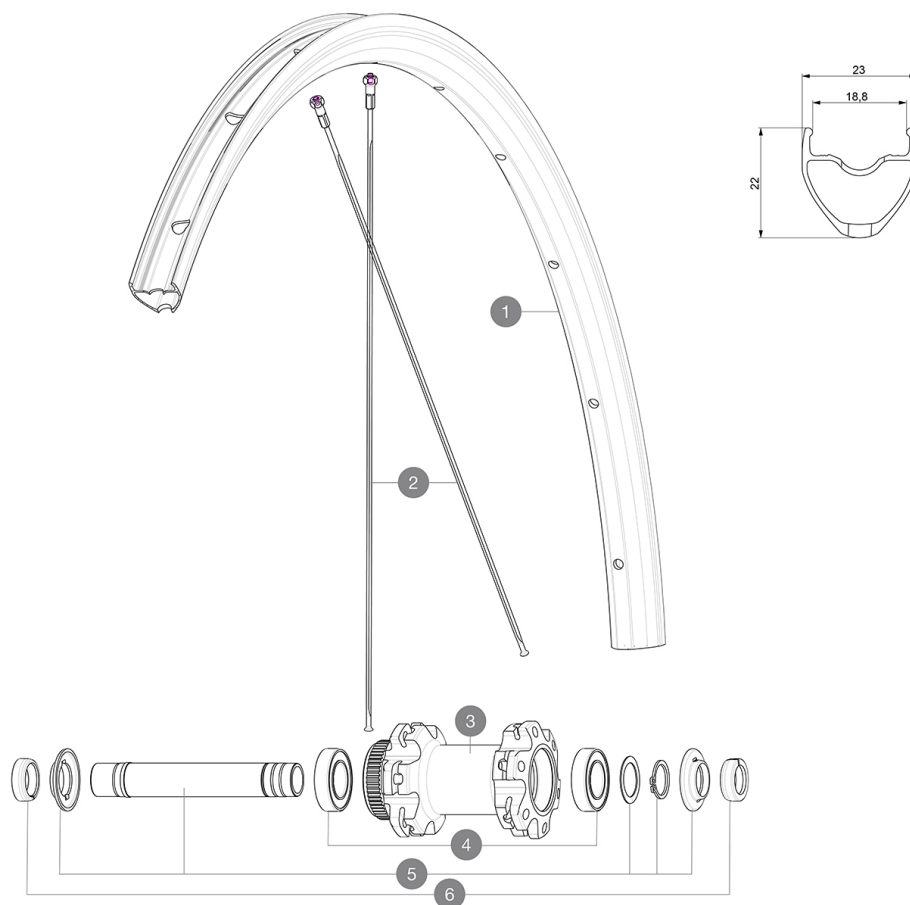

RUEDAS REFERENCIAS

RIMS

&NBSP;:

1	janteavroudis	FRONT ROAD DISC RIM
	V2620101	UST RIM TAPE 25mm (for 21-24mm wide rim)

SPOKES

2	V3666501	KIT 12 FR7/NDS AKSIUM ELITE UST Disc 650B FLAT SPOKE 277mm +
---	----------	--

HUB SHELLS

3	N/A	CUERPO DE BUJE
4	M40129	KIT 2 BEARINGS 6902 15x28x7
5	V2373301	KIT QRM AUTO FRONT AXLE 12mm > 2019

ADAPTERS

6	V2680501	12mm Road Axle Cap QRM Auto
	V2680301	"Kit Ft Road Adapter 12 >> 9mm"

COMPATIBILITY

Eje trasero: eje pasante de 12 mm, convertible a cierre rÁpido con los adaptadores incluidos	
Eje trasero: eje pasante de 12 mm, convertible a cierre rÁpido con los adaptadores incluidos	

Specifications**LLANTAS**

Usar con fondo de llanta Mavic Tubeless Tape
Usar con fondo de llanta Mavic Tubeless Tape

BUJE DE LA RUEDA

- **Trasero** : compatible con cierre rÁpido, 12x142 y
12x135
- **Trasero** : compatible con cierre rÁpido, 12x142 y
12x135