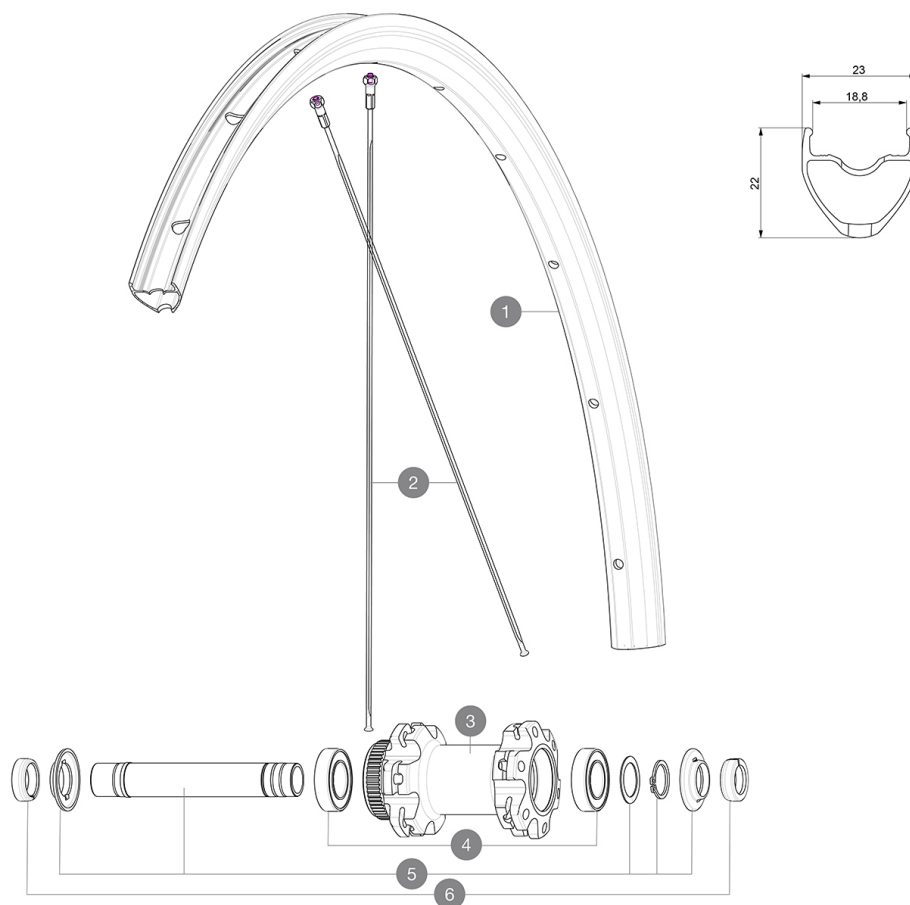

REFERENZE RUOTE

RIMS

&NBSP;:

1	janteavroudis	FRONT ROAD DISC RIM
	V2620101	UST RIM TAPE 25mm (for 21-24mm wide rim)

SPOKES

2	V3666501	KIT 12 FRIT/NDS AKSIUM ELITE UST Disc 650B FLAT SPOKE 277mm +
---	----------	---

HUB SHELLS

3	N/A	CORPO MOZZO
4	M40129	KIT 2 BEARINGS 6902 15x28x7
5	V2373301	KIT QRM AUTO FRONT AXLE 12mm > 2019

ADAPTERS

6	V2680501	12mm Road Axle Cap QRM Auto
	V2680301	"Kit Ft Road Adapter 12 >> 9mm"

MAVIC **Aksium Elite UST Disc 650B****VENDUTO CON**

COMPATIBILITY

Perno posteriore: perno passante da 12 mm, convertibile in un sistema a bloccaggio rapido tramite gli adattatori inclusi	
Perno posteriore: perno passante da 12 mm, convertibile in un sistema a bloccaggio rapido tramite gli adattatori inclusi	

VERSIONS

- **Standard disco** : solo Center Lock(R)
- **Standard disco** : solo Center Lock(R)

PESI RUOTE