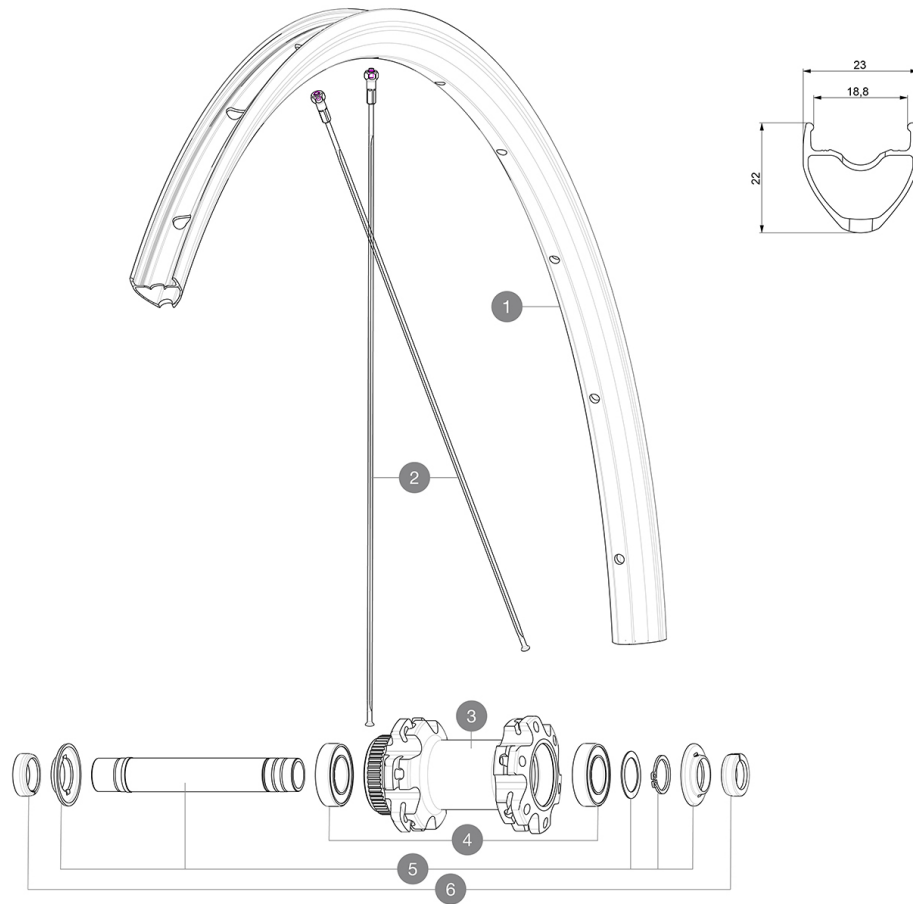

REFERENZE RUOTE

**RIMS**

&NBSP;:

1	janteavroutedis	FRONT ROAD DISC RIM
	V2620101	UST RIM TAPE 25mm (for 21-24mm wide rim)

**SPOKES**

2	V3666501	KIT 12 FRIT/NDS AKSIUM ELITE UST Disc 650B FLAT SPOKE 277mm +
---	----------	---

**HUB SHELLS**

3	N/A	CORPO MOZZO
4	M40129	KIT 2 BEARINGS 6902 15x28x7
5	V2373301	KIT QRM AUTO FRONT AXLE 12mm > 2019

**ADAPTERS**

6	V2680501	12mm Road Axle Cap QRM Auto
	V2680301	"Kit Ft Road Adapter 12 >> 9mm"

**COMPATIBILITY**

Perno posteriore: perno passante da 12 mm, convertibile in un sistema a bloccaggio rapido tramite gli adattatori inclusi	
Perno posteriore: perno passante da 12 mm, convertibile in un sistema a bloccaggio rapido tramite gli adattatori inclusi	

**VERSIONS**

- **Standard disco** : solo Center Lock(R)
- **Standard disco** : solo Center Lock(R)

**PESI RUOTE**