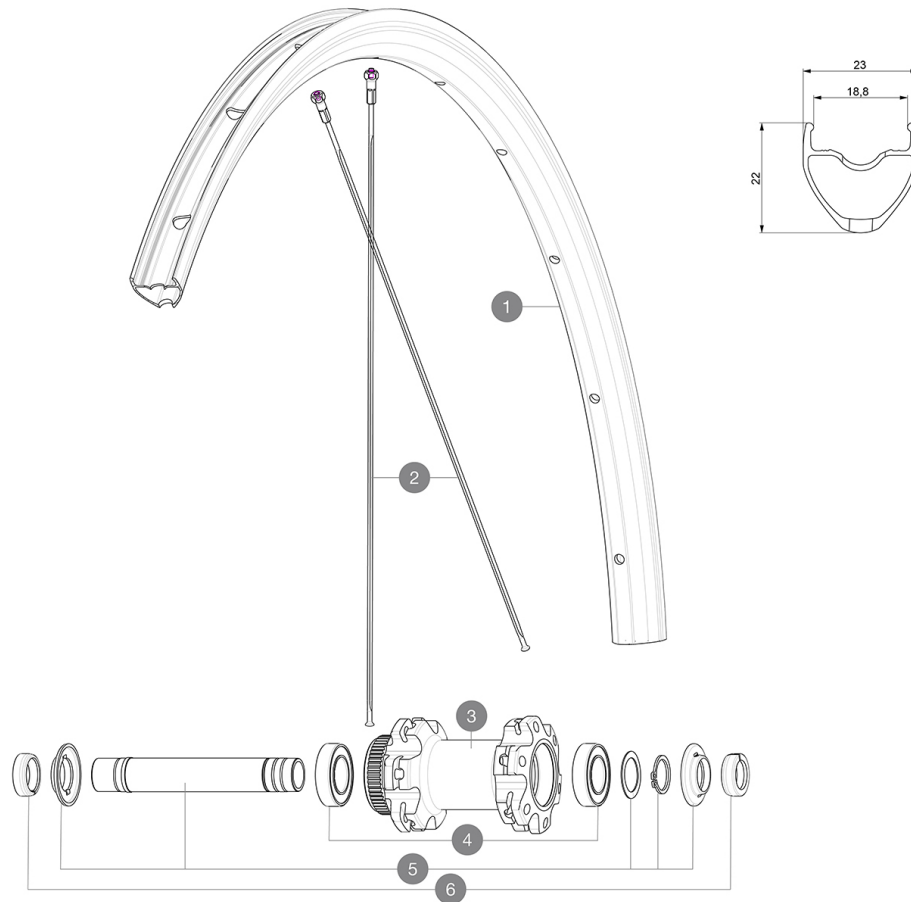

## REFERENZE RUOTE

### RIMS

&NBSP;:

1	janteavroudis	FRONT ROAD DISC RIM
	V2620101	UST RIM TAPE 25mm (for 21-24mm wide rim)

### HUB SHELLS

3	N/A	CORPO MOZZO
4	M40129	KIT 2 BEARINGS 6902 15x28x7
5	V2373301	KIT QRM AUTO FRONT AXLE 12mm > 2019

**VERSIONS**

- **Standard disco** : solo Center Lock(R)
- **Standard disco** : solo Center Lock(R)

**PESI RUOTE**