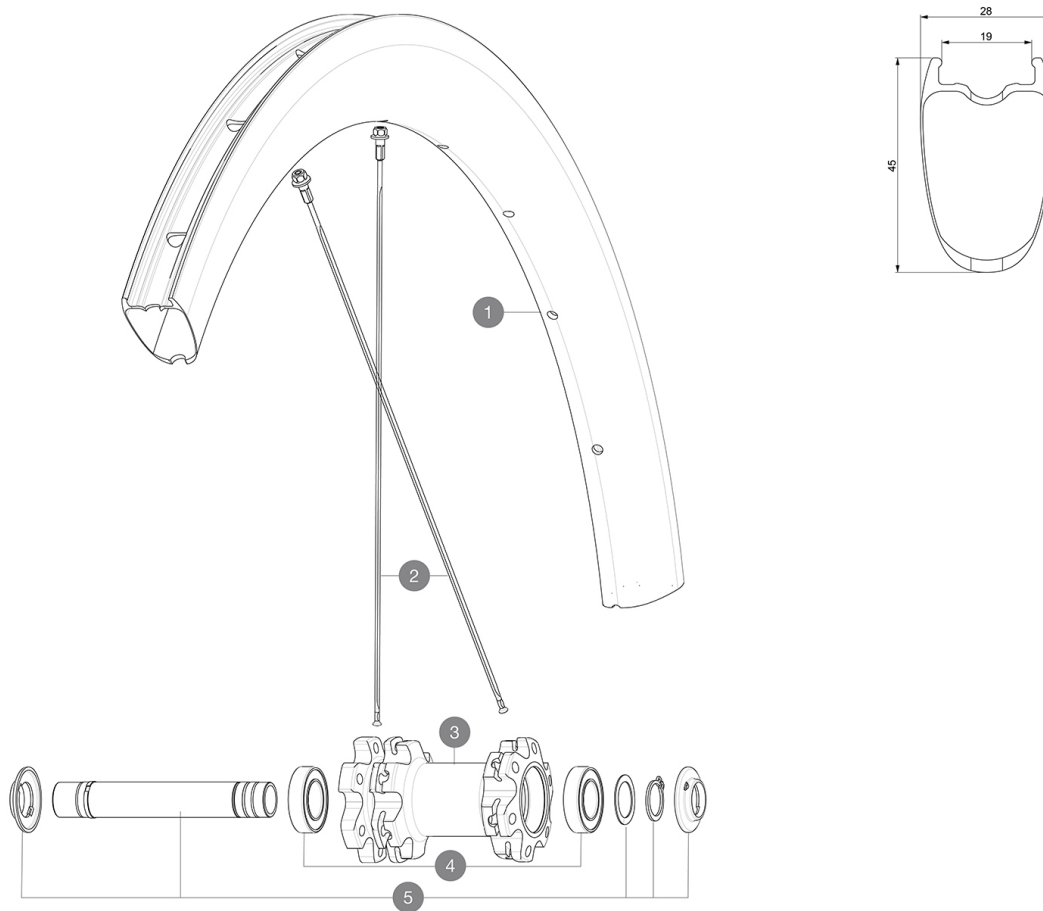

RÉFÉRENCES ROUES

F86951 CosPCUST D6B EBM20 Ft

Pression max.Â : se référer aux indications sur la roue et le pneu. Si elles sont différentes, choisir la plus faible.

JANTES

&NBSP;:

1	V4092815	Kit Front/Rear rim Cosmic SL 45 Disc
1	V2736210	KIT FRONT RIM COSMIC PRO CARBON UST Disc - while stock last
	V2620101	UST RIM TAPE 25mm (for 21-24mm wide rim)

RAYONS

2	V3665901	KIT 12 FRT/NDS COSMIC PRO CARBON UST Disc SPOKE 273 + nipple
2	V4161201	Kit 12 Front/Rear non Drive Side Stainless Spokes 273 Cosmic

MOYEUR

3	N/A	CORPS DE MOYEU
4	M40129	KIT 2 BEARINGS 6902 15x28x7
5	V2373301	KIT QRM AUTO FRONT AXLE 12mm > 2019

Cosmic Pro Carbon UST EBM

Spécifications
POIDS ROUES