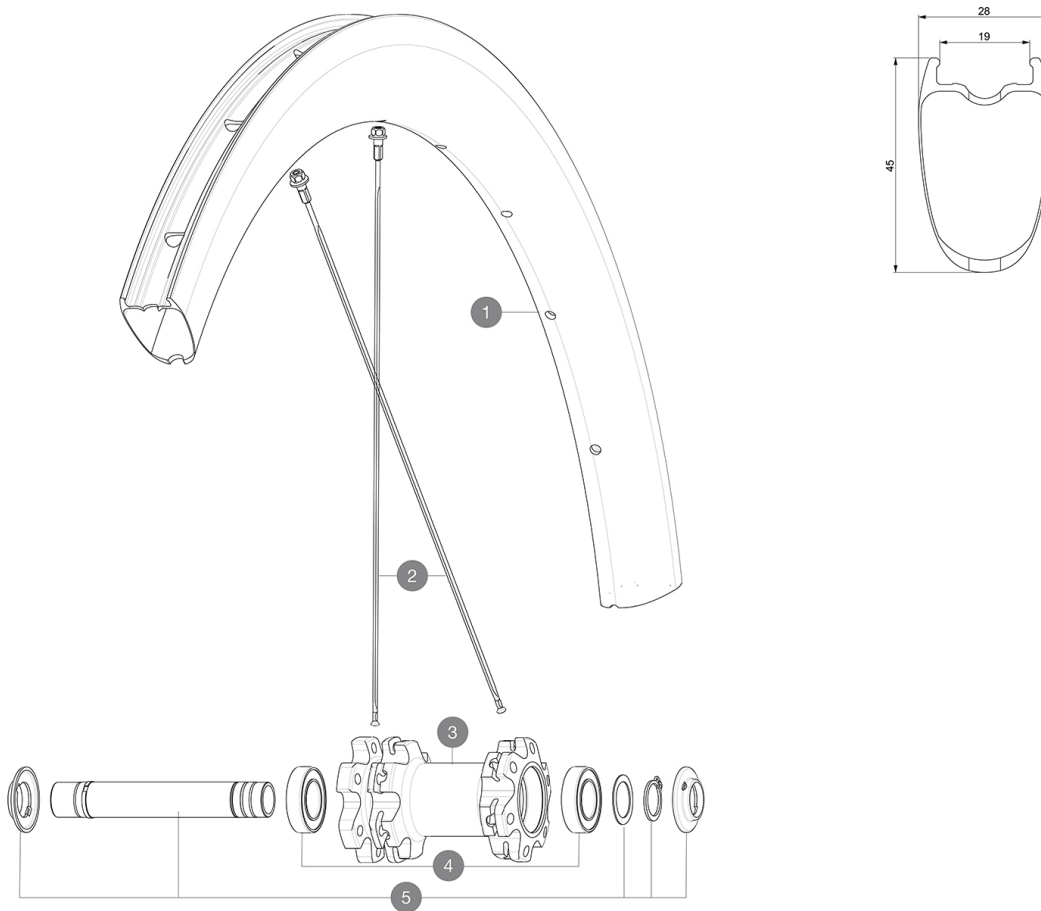

**RÉFÉRENCES ROUES**

F86951 CosPCUST D6B EBM20 Ft

Pression max.Â : se référer aux indications sur la roue et le pneu. Si elles sont différentes, choisir la plus faible.

**JANTES**

&nbsp;:

1	V4092815	Kit Front/Rear rim Cosmic SL 45 Disc
1	V2736210	KIT FRONT RIM COSMIC PRO CARBON UST Disc - while stock last
	V2620101	UST RIM TAPE 25mm (for 21-24mm wide rim)

**RAYONS**

2	V3665901	KIT 12 FRT/NDS COSMIC PRO CARBON UST Disc SPOKE 273 + nipple
2	V4161201	Kit 12 Front/Rear non Drive Side Stainless Spokes 273 Cosmic

**MOYEUR**

3	N/A	CORPS DE MOYEU
4	M40129	KIT 2 BEARINGS 6902 15x28x7
5	V2373301	KIT QRM AUTO FRONT AXLE 12mm > 2019

# *Cosmic Pro Carbon UST EBM*

*Spécifications*

POIDS ROUES