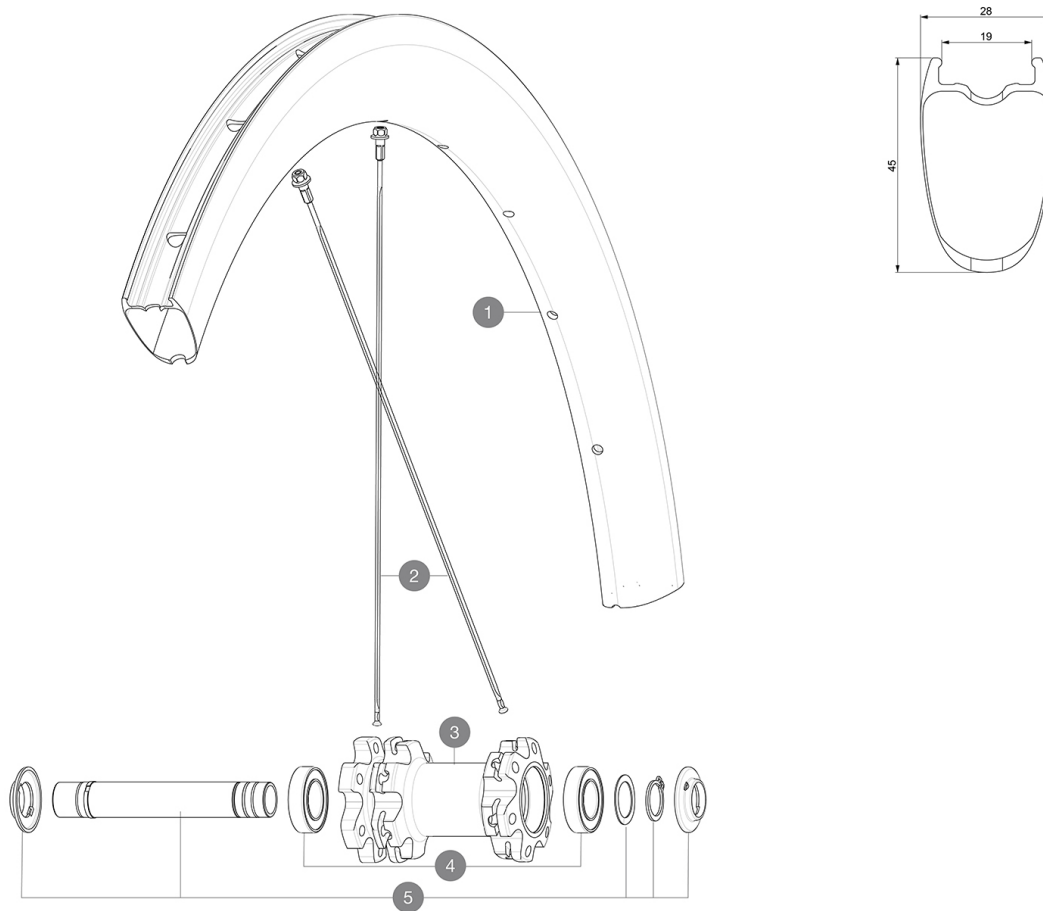

RÉFÉRENCES ROUES

F86951 CosPCUST D6B EBM20 Ft

Pression max. : se référer aux indications sur la roue et le pneu. Si elles sont différentes, choisir la plus faible.

JANTES

 :

1	V4092815	Kit Front/Rear rim Cosmic SL 45 Disc
1	V2736210	KIT FRONT RIM COSMIC PRO CARBON UST Disc - while stock last
	V2620101	UST RIM TAPE 25mm (for 21-24mm wide rim)

RAYONS

2	V4161201	Kit 12 Front/Rear non Drive Side Stainless Spokes 273 Cosmic
2	V3665901	KIT 12 FRT/NDS COSMIC PRO CARBON UST Disc SPOKE 273 + nipple

MOYEURS

3	N/A	CORPS DE MOYEU
4	M40129	KIT 2 BEARINGS 6902 15x28x7
5	V2373301	KIT QRM AUTO FRONT AXLE 12mm > 2019

Cosmic Pro Carbon UST EBM

Spécifications
POIDS ROUES