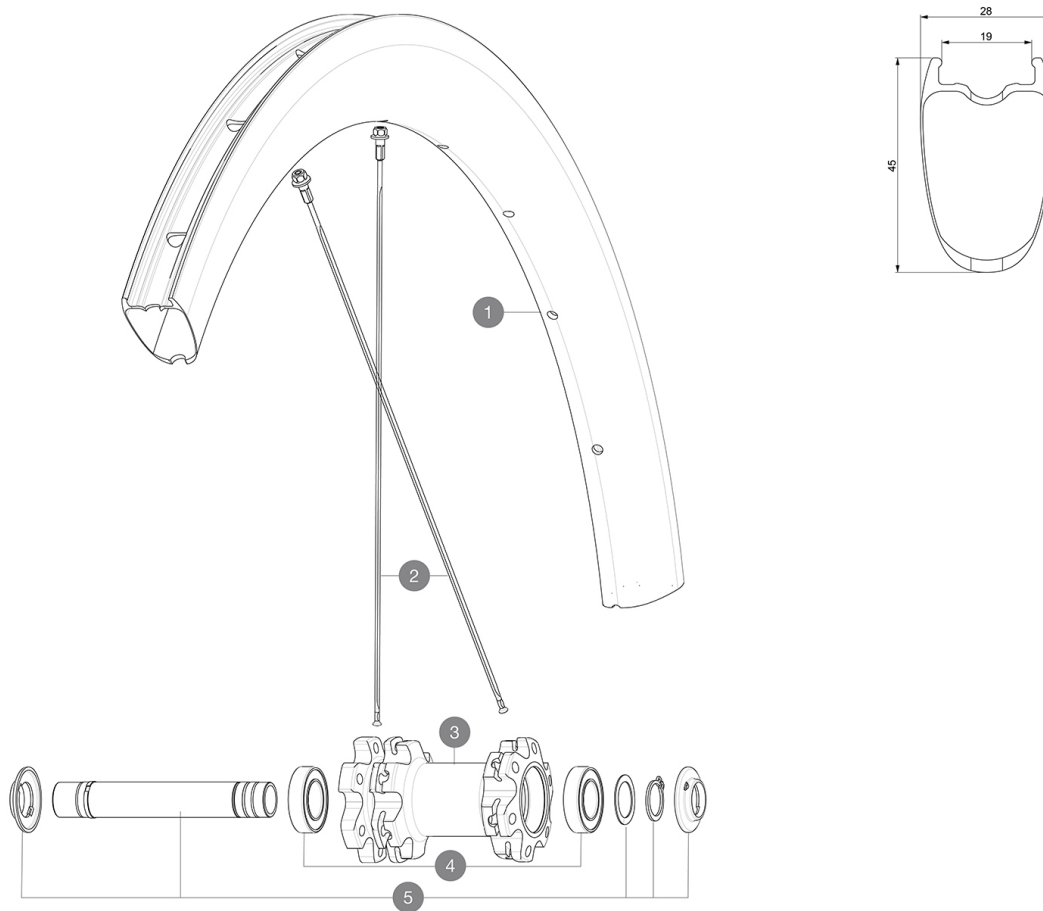

Max. Reifenluftdruck: siehe Angaben auf Laufrad und Reifen. Wenn diese abweichen, gilt stets der niedrigere Wert!

**REFERENZEN RÄDER**

F86951 CosPCUST D6B EBM20 Ft

**RIMS**

&NBSP::

1	V4092815	Kit Front/Rear rim Cosmic SL 45 Disc
1	V2736210	KIT FRONT RIM COSMIC PRO CARBON UST Disc - while stock last
	V2620101	UST RIM TAPE 25mm (for 21-24mm wide rim)

**SPOKES**

2	V3665901	KIT 12 FRT/NDS COSMIC PRO CARBON UST Disc SPOKE 273 + nipple
2	V4161201	Kit 12 Front/Rear non Drive Side Stainless Spokes 273 Cosmic

**HUB SHELLS**

3	N/A	NABENKÖRPER
4	M40129	KIT 2 BEARINGS 6902 15x28x7
5	V2373301	KIT QRM AUTO FRONT AXLE 12mm > 2019

## ***Specifications***

RADGEWICHTE