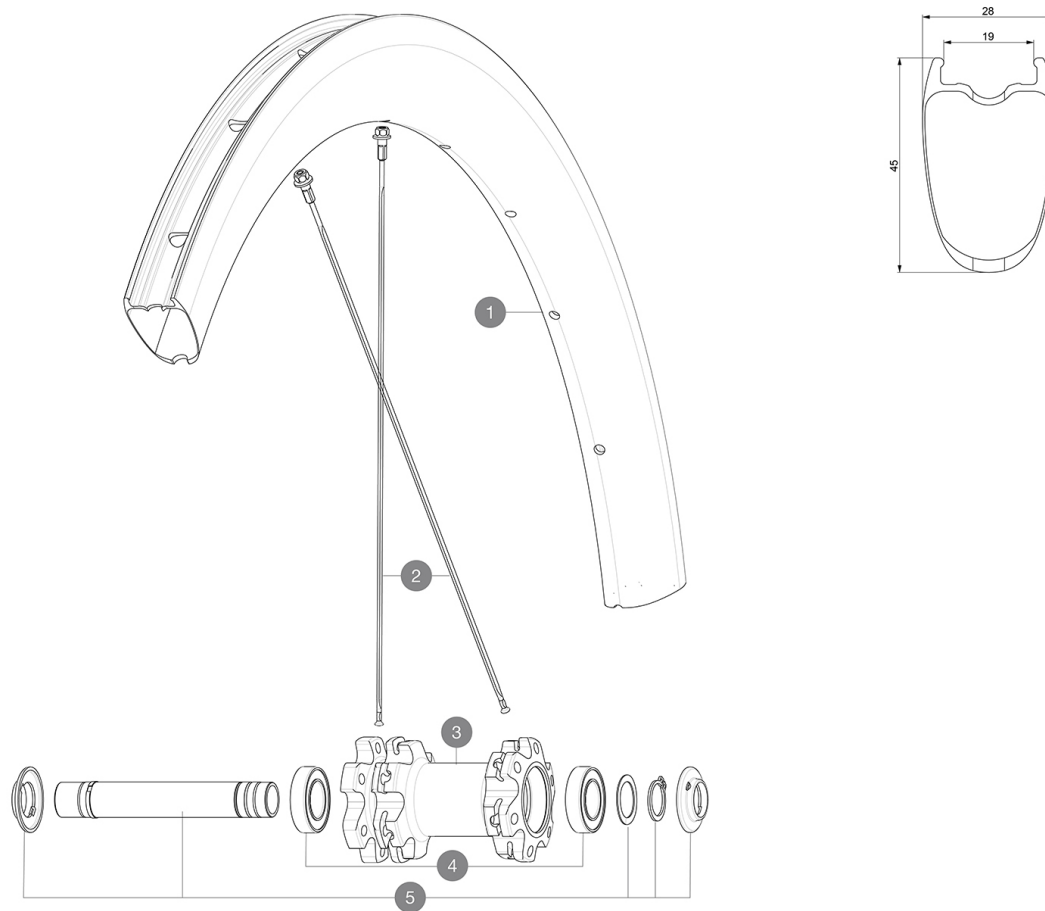

Max. Reifenluftdruck: siehe Angaben auf Laufrad und Reifen. Wenn diese abweichen, gilt stets der niedrigere Wert!

**REFERENZEN RÄDER**

F86951 CosPCUST D6B EBM20 Ft

**RIMS**

&NBSP::

1	V4092815	Kit Front/Rear rim Cosmic SL 45 Disc
1	V2736210	KIT FRONT RIM COSMIC PRO CARBON UST Disc - while stock last
	V2620101	UST RIM TAPE 25mm (for 21-24mm wide rim)

**SPOKES**

2	V3665901	KIT 12 FRT/NDS COSMIC PRO CARBON UST Disc SPOKE 273 + nipple
2	V4161201	Kit 12 Front/Rear non Drive Side Stainless Spokes 273 Cosmic

**HUB SHELLS**

3	N/A	NABENKÖRPER
4	M40129	KIT 2 BEARINGS 6902 15x28x7
5	V2373301	KIT QRM AUTO FRONT AXLE 12mm > 2019

## *Specifications*

RADGEWICHTE