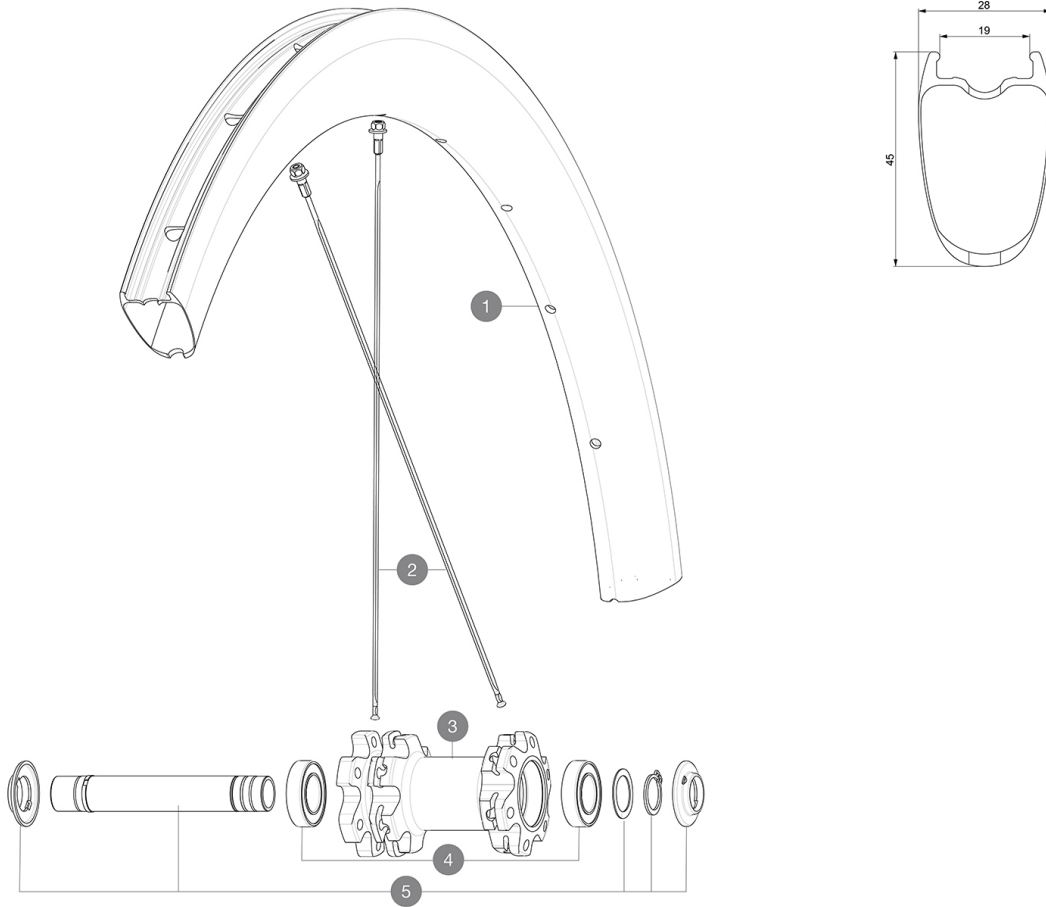

MAVIC *Cosmic Pro Carbon UST EBM*

Pressione max.: vedere l'indicazione su ruota e pneumatico. Se sono diverse, utilizzare la minore delle due.

REFERENZE RUOTE

F86951 CosPCUST D6B EBM20 Ft

**RIMS**

&NBSP;:

1	V4092815	Kit Front/Rear rim Cosmic SL 45 Disc
1	V2736210	KIT FRONT RIM COSMIC PRO CARBON UST Disc - while stock last
	V2620101	UST RIM TAPE 25mm (for 21-24mm wide rim)

SPOKES

2	V3665901	KIT 12 FRT/NDS COSMIC PRO CARBON UST Disc SPOKE 273 + nipple
2	V4161201	Kit 12 Front/Rear non Drive Side Stainless Spokes 273 Cosmic

HUB SHELLS

3	N/A	CORPO MOZZO
4	M40129	KIT 2 BEARINGS 6902 15x28x7
5	V2373301	KIT QRM AUTO FRONT AXLE 12mm > 2019

Cosmic Pro Carbon UST EBM

Specifications

PESI RUOTE