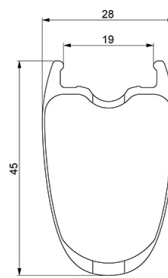

RÉFÉRENCES ROUES

Pression max. : se référer aux indications sur la roue et le pneu. Si elles sont différentes, choisir la plus faible.

JANTES

&NBSP;:

1	V4093713	Kit Rear rim Cosmic SL 45 Disc EBM/ CPC UST Disc EBM
1	V2738813	KIT REAR RIM COSMIC PRO CARBON UST DISC EBM 32 holes - white
	V2620101	UST RIM TAPE 25mm (for 21-24mm wide rim)

RAYONS

2	V3668001	KIT 16 NON DRIVE SIDE J-bent Spoke 230mm COSMIC PRO CARBON U
3	V3667901	KIT 16 DRIVE SIDE J-bent Spoke 228mm COSMIC PRO CARBON UST D

Cosmic Pro Carbon UST EBM

Spécifications

POIDS ROUES