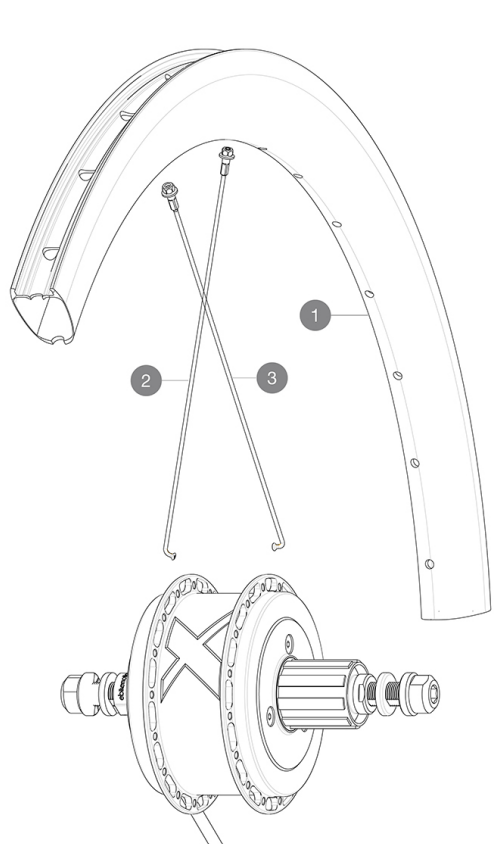

RÉFÉRENCES ROUES

Pression max. : se référer aux indications sur la roue et le pneu. Si elles sont différentes, choisir la plus faible.

JANTES

&NBSP;:

1	V4093713	Kit Rear rim Cosmic SL 45 Disc EBM/ CPC UST Disc EBM
1	V2738813	KIT REAR RIM COSMIC PRO CARBON UST DISC EBM 32 holes - white
	V2620101	UST RIM TAPE 25mm (for 21-24mm wide rim)

RAYONS

2	V3668001	KIT 16 NON DRIVE SIDE J-bent Spoke 230mm COSMIC PRO CARBON U
3	V3667901	KIT 16 DRIVE SIDE J-bent Spoke 228mm COSMIC PRO CARBON UST D

Cosmic Pro Carbon UST EBM

Spécifications

POIDS ROUES