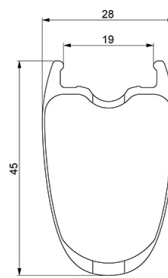

**RÉFÉRENCES ROUES**

Pression max. : se référer aux indications sur la roue et le pneu. Si elles sont différentes, choisir la plus faible.

**JANTES**

&NBSP;:

<b>1</b>	V4093713	Kit Rear rim Cosmic SL 45 Disc EBM/ CPC UST Disc EBM
<b>1</b>	V2738813	KIT REAR RIM COSMIC PRO CARBON UST DISC EBM 32 holes - white
	V2620101	UST RIM TAPE 25mm (for 21-24mm wide rim)

**RAYONS**

<b>2</b>	V3668001	KIT 16 NON DRIVE SIDE J-bent Spoke 230mm COSMIC PRO CARBON U
<b>3</b>	V3667901	KIT 16 DRIVE SIDE J-bent Spoke 228mm COSMIC PRO CARBON UST D