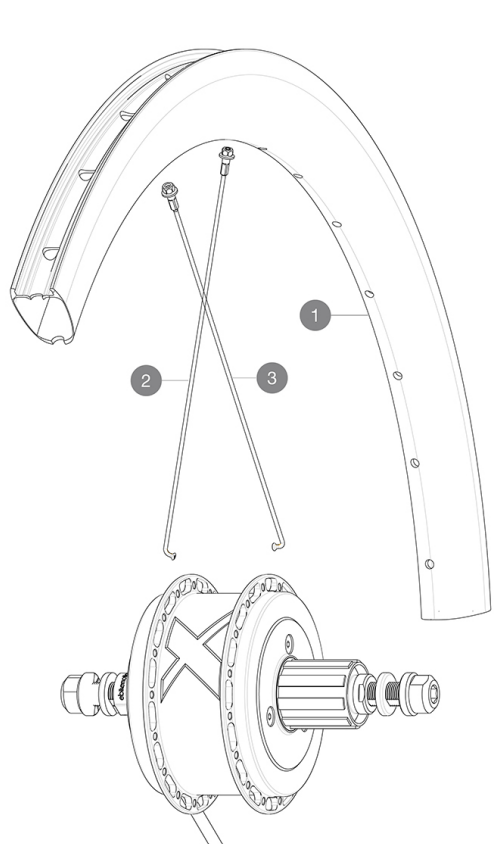

**RÉFÉRENCES ROUES**

Pression max. : se référer aux indications sur la roue et le pneu. Si elles sont différentes, choisir la plus faible.

**JANTES**

&NBSP;:

<b>1</b>	V4093713	Kit Rear rim Cosmic SL 45 Disc EBM/ CPC UST Disc EBM
<b>1</b>	V2738813	KIT REAR RIM COSMIC PRO CARBON UST DISC EBM 32 holes - white
	V2620101	UST RIM TAPE 25mm (for 21-24mm wide rim)

**RAYONS**

<b>2</b>	V3668001	KIT 16 NON DRIVE SIDE J-bent Spoke 230mm COSMIC PRO CARBON U
<b>3</b>	V3667901	KIT 16 DRIVE SIDE J-bent Spoke 228mm COSMIC PRO CARBON UST D

# ***Cosmic Pro Carbon UST EBM***

***Spécifications***

POIDS ROUES