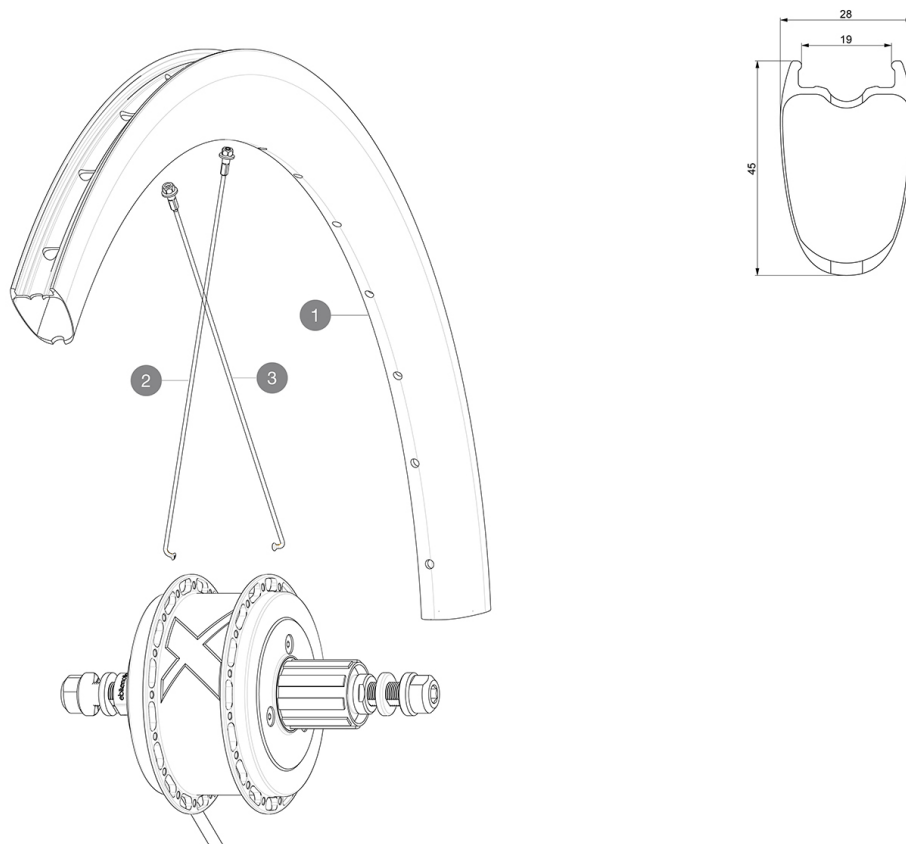

**REFERENZEN RÄDER**

Max. Reifenluftdruck: siehe Angaben auf Laufrad und Reifen. Wenn diese abweichen, gilt stets der niedrigere Wert!

**RIMS**

&NBSP;:

<b>1</b>	V2738813	KIT REAR RIM COSMIC PRO CARBON UST DISC EBM 32 holes - white
<b>1</b>	V4093713	Kit Rear rim Cosmic SL 45 Disc EBM/ CPC UST Disc EBM
	V2620101	UST RIM TAPE 25mm (for 21-24mm wide rim)

**SPOKES**

<b>2</b>	V3668001	KIT 16 NON DRIVE SIDE J-bent Spoke 230mm COSMIC PRO CARBON U
<b>3</b>	V3667901	KIT 16 DRIVE SIDE J-bent Spoke 228mm COSMIC PRO CARBON UST D

## ***Specifications***

RADGEWICHTE