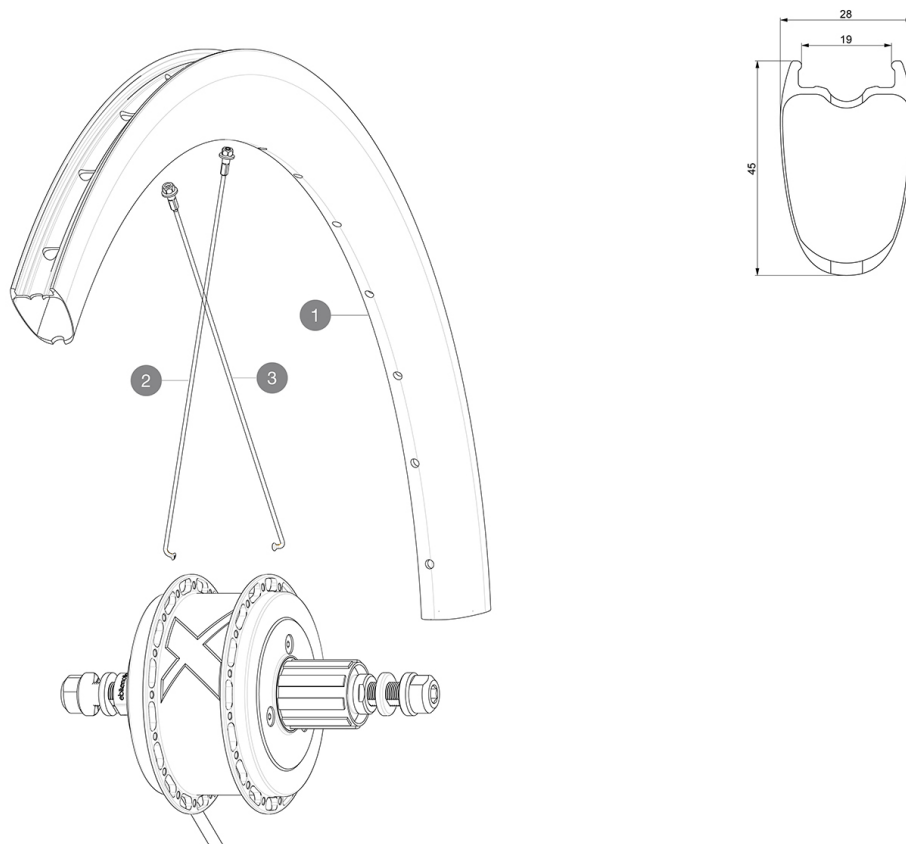

**REFERENZEN RÄDER**

Max. Reifenluftdruck: siehe Angaben auf Laufrad und Reifen. Wenn diese abweichen, gilt stets der niedrigere Wert!

**RIMS**

&NBSP;:

<b>1</b>	V2738813	KIT REAR RIM COSMIC PRO CARBON UST DISC EBM 32 holes - white
<b>1</b>	V4093713	Kit Rear rim Cosmic SL 45 Disc EBM/ CPC UST Disc EBM
	V2620101	UST RIM TAPE 25mm (for 21-24mm wide rim)

**SPOKES**

<b>2</b>	V3668001	KIT 16 NON DRIVE SIDE J-bent Spoke 230mm COSMIC PRO CARBON U
<b>3</b>	V3667901	KIT 16 DRIVE SIDE J-bent Spoke 228mm COSMIC PRO CARBON UST D

## *Specifications*

RADGEWICHTE