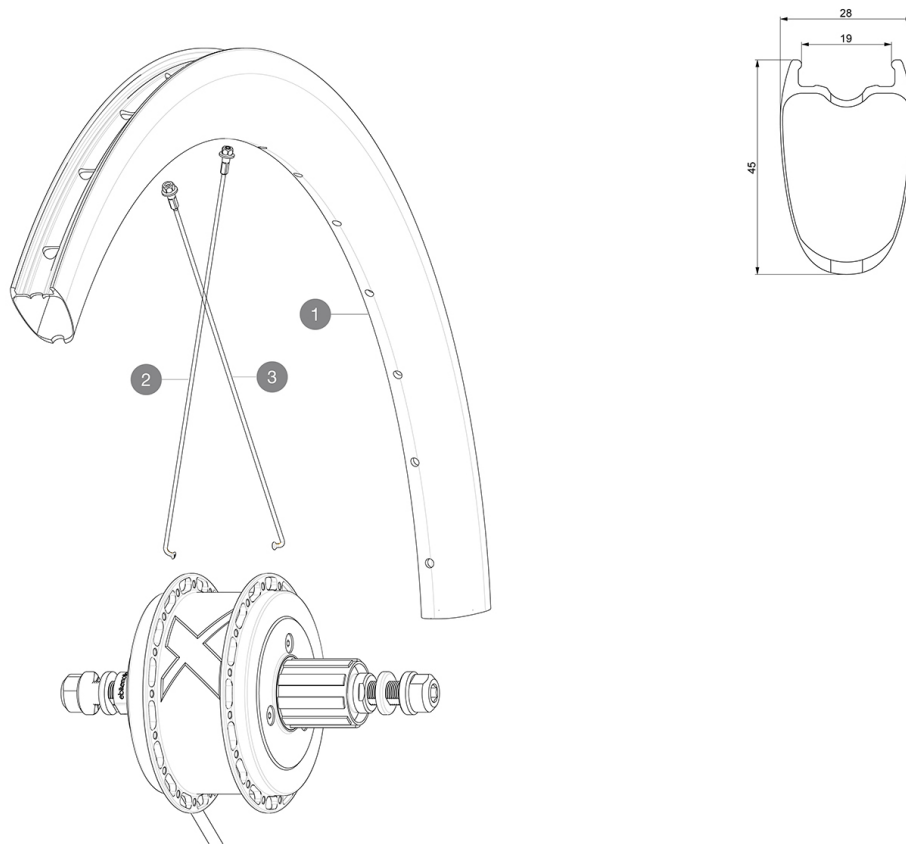

REFERENZE RUOTE

Pressione max.: vedere l'indicazione su ruota e pneumatico. Se sono diverse, utilizzare la minore delle due.

RIMS

&NBSP;:

1	V4093713	Kit Rear rim Cosmic SL 45 Disc EBM/ CPC UST Disc EBM
1	V2738813	KIT REAR RIM COSMIC PRO CARBON UST DISC EBM 32 holes - white
	V2620101	UST RIM TAPE 25mm (for 21-24mm wide rim)

SPOKES

2	V3668001	KIT 16 NON DRIVE SIDE J-bent Spoke 230mm COSMIC PRO CARBON U
3	V3667901	KIT 16 DRIVE SIDE J-bent Spoke 228mm COSMIC PRO CARBON UST D

Cosmic Pro Carbon UST EBM

Specifications

PESI RUOTE