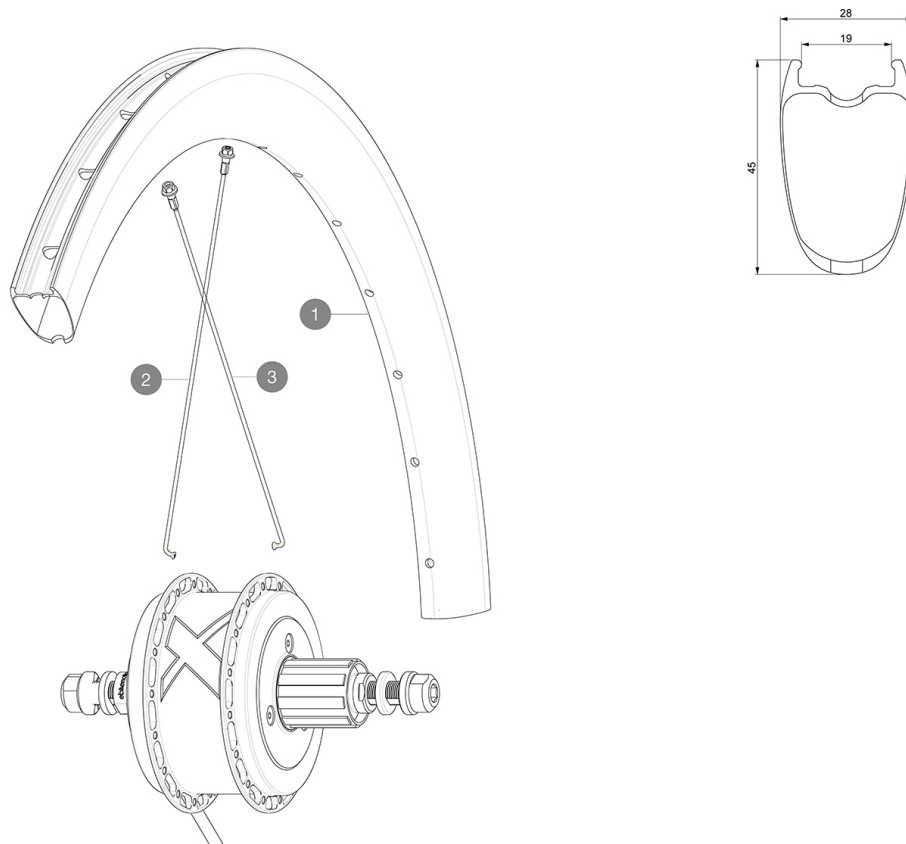

**REFERENZE RUOTE**

Pressione max.: vedere l'indicazione su ruota e pneumatico. Se sono diverse, utilizzare la minore delle due.

**RIMS**

&NBSP;:

<b>1</b>	V4093713	Kit Rear rim Cosmic SL 45 Disc EBM/ CPC UST Disc EBM
<b>1</b>	V2738813	KIT REAR RIM COSMIC PRO CARBON UST DISC EBM 32 holes - white
	V2620101	UST RIM TAPE 25mm (for 21-24mm wide rim)

**SPOKES**

<b>2</b>	V3668001	KIT 16 NON DRIVE SIDE J-bent Spoke 230mm COSMIC PRO CARBON U
<b>3</b>	V3667901	KIT 16 DRIVE SIDE J-bent Spoke 228mm COSMIC PRO CARBON UST D

## *Specifications*

PESI RUOTE