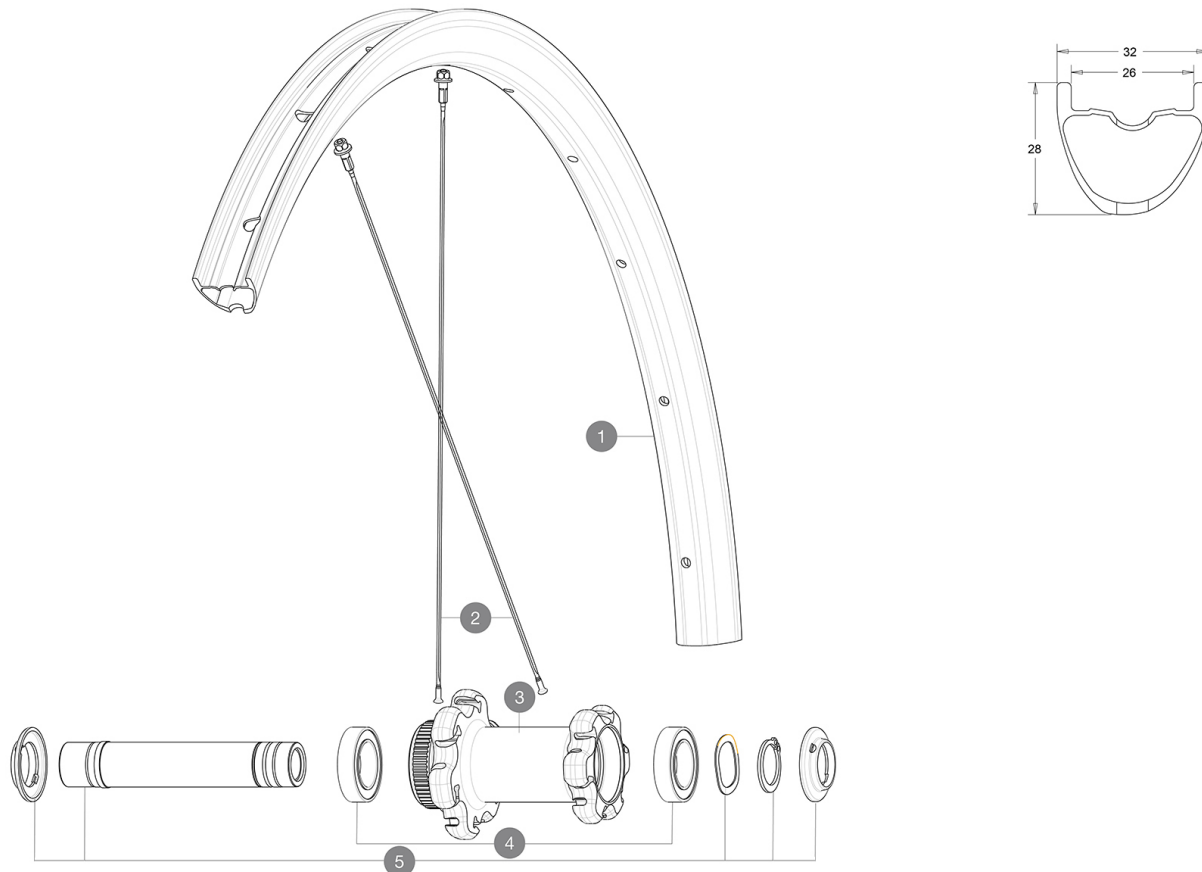

MAVIC Allroad Pro Carbon SL R+ 650B

2020
FRONT

ASTM CATEGORY 2: strada e fuoristrada con salti fino a 15 cm

Per una maggiore durata della ruota, Mavic raccomanda di non superare il peso massimo di 120 kg supportato dalle ruote, bicicletta compresa

Recommended tyre sizes: 28 to 64 mm (1.1" to 2.5")

Pressione max.: vedere l'indicazione su ruota e pneumatico. Se sono diverse, utilizzare la minore delle due.

REFERENZE RUOTE

F87891 AllroadProCarbSL R+ DCL Ft

RIMS

&NBSP;:

1	V2739010 V2700101	KIT FRONT RIM ALLROAD PRO CARBON ROAD + UST Tape 28mm for 25 to 27mm wide rims

SPOKES

2	V2387701	KIT 12 FRT/REAR XA PRO CARBON 27,5" EXTRA FLAT SPOKE 269mm
2	V3668101	KIT 2 FRT/NDS ALLROAD PRO CARBON ROAD + STP SPOKE 269 + alu

HUB SHELLS

3	N/A	CORPO MOZZO
4	V2500901	KIT BEARINGS 18x30x7 + WAVED WASHER + CLIP
5	V2374001	KIT 12x100mm FRONT AXLE DCL QRM AUTO ALLROAD > 2019
5	V2374101	KIT QRM AUTO FRONT L3 AXLE 100x12mm DCL - while stock last

OPTIONS

V2373501 QRM Auto front axle 15mm for DCL Allroad wheels > 2019

ADAPTERS

V2680301 "Kit Ft Road Adapter 12 >> 9mm"