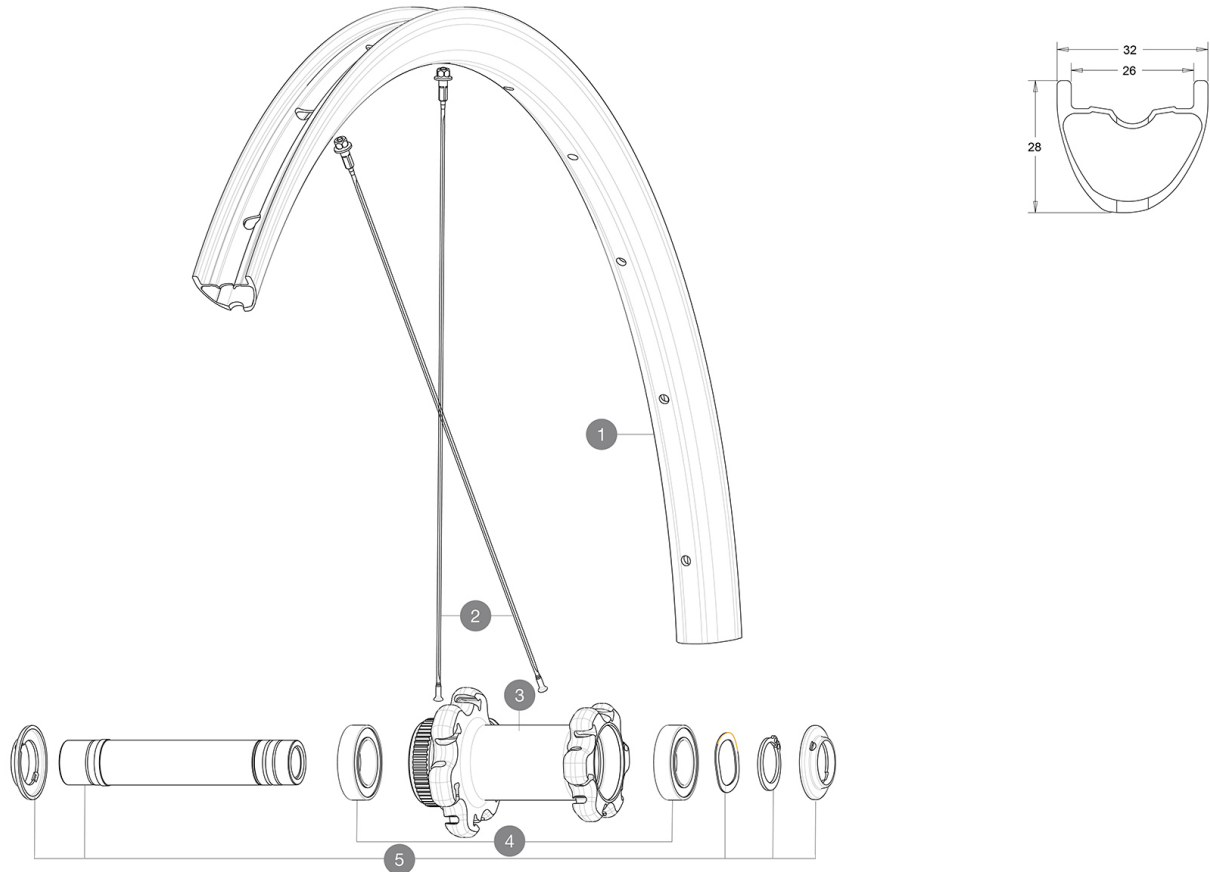

MAVIC Allroad Pro Carbon SL R+ 650B

2020
FRONT

ASTM CATEGORY 2: strada e fuoristrada con salti fino a 15 cm

Per una maggiore durata della ruota, Mavic raccomanda di non superare il peso massimo di 120 kg supportato dalle ruote, bicicletta compresa

Recommended tyre sizes: 28 to 64 mm (1.1" to 2.5")

Pressione max.: vedere l'indicazione su ruota e pneumatico. Se sono diverse, utilizzare la minore delle due.

REFERENZE RUOTE

F87891 AllroadProCarbSL R+ DCL Ft

RIMS

&NBSP;:

1	V2739010 V2700101	KIT FRONT RIM ALLROAD PRO CARBON ROAD + UST Tape 28mm for 25 to 27mm wide rims

SPOKES

2	V2387701	KIT 12 FRT/REAR XA PRO CARBON 27,5" EXTRA FLAT SPOKE 269mm
2	V3668101	KIT 2 FRT/NDS ALLROAD PRO CARBON ROAD + STP SPOKE 269 + alu

HUB SHELLS

3	N/A	CORPO MOZZO
4	V2500901	KIT BEARINGS 18x30x7 + WAVED WASHER + CLIP
5	V2374101	KIT QRM AUTO FRONT L3 AXLE 100x12mm DCL - while stock last
5	V2374001	KIT 12x100mm FRONT AXLE DCL QRM AUTO ALLROAD > 2019

OPTIONS

V2373501 QRM Auto front axle 15mm for DCL Allroad wheels > 2019

ADAPTERS

V2680301 "Kit Ft Road Adapter 12 >> 9mm"