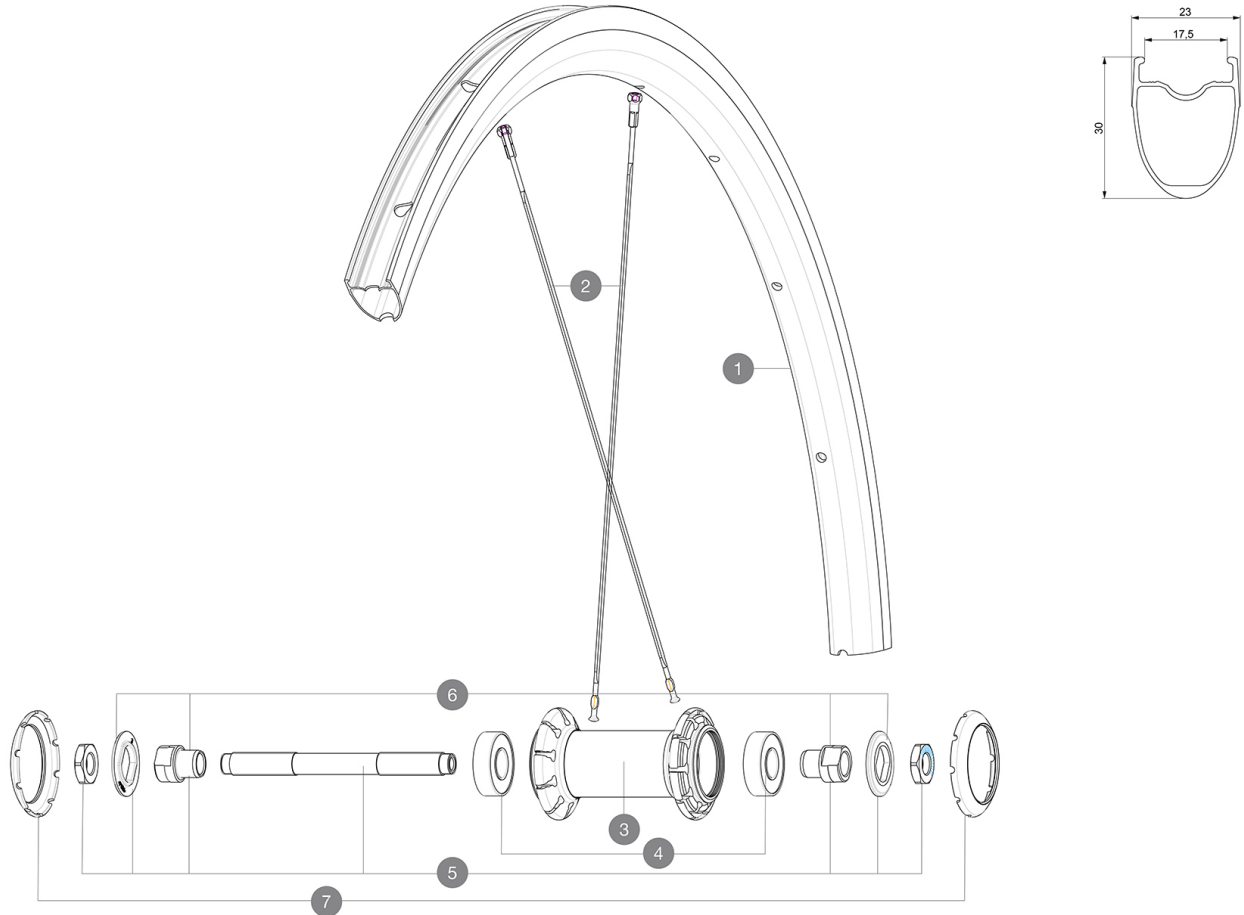

CATÉGORIE ASTM A 2 : route et tout-terrain avec des sauts de moins de 15 Å cm
 Pour optimiser la longévité des roues, Mavic recommande un poids maximal supporté par les roues de 120kg poids du vélo inclus
 Dimensions de pneus recommandés : 25 Å 32 mm
 Pression max. : se référer aux indications sur la roue et le pneu. Si elles sont différentes, choisir la plus faible.

RÉFÉRENCES ROUES

F87801 Cosmic Elite UST 20 Ft

JANTES

 :

1	V2732615	KIT FRONT/REAR RIM COSMIC ELITE UST
	V2900101	23mm UST Tape For 17 to 18 Wide Road Rims

RAYONS

2	V2739215	Kit 10 Frt/Rear non drive side Cosmic Elite UST 20 butted sp
---	----------	--

- Mat riau : Aluminium S6000
 - Hauteur : 30 mm
 - Raccord : SUP
 - P rage : traditionnel
 - Surface de freinage : UB Control
 - Diam tre du trou de valve : 6,5 mm
 - Pneumatique : UST Tubeless et tubetype
 - Largeur interne : 17 mm
 - Dimension ETRTO : 622x17TC ROUTE
- Utiliser avec le fond de jante tubeless Mavic

MOYEUX

- Corps avant et arri re : aluminium
 - Mat riau de l'axe : acier
- Roulements   cartouche  tanches (QRM)
- Roue libre : Roue-libre   acier FTS-L

VERSIONS

- Coloris : Noir uniquement

POIDS ROUES

815