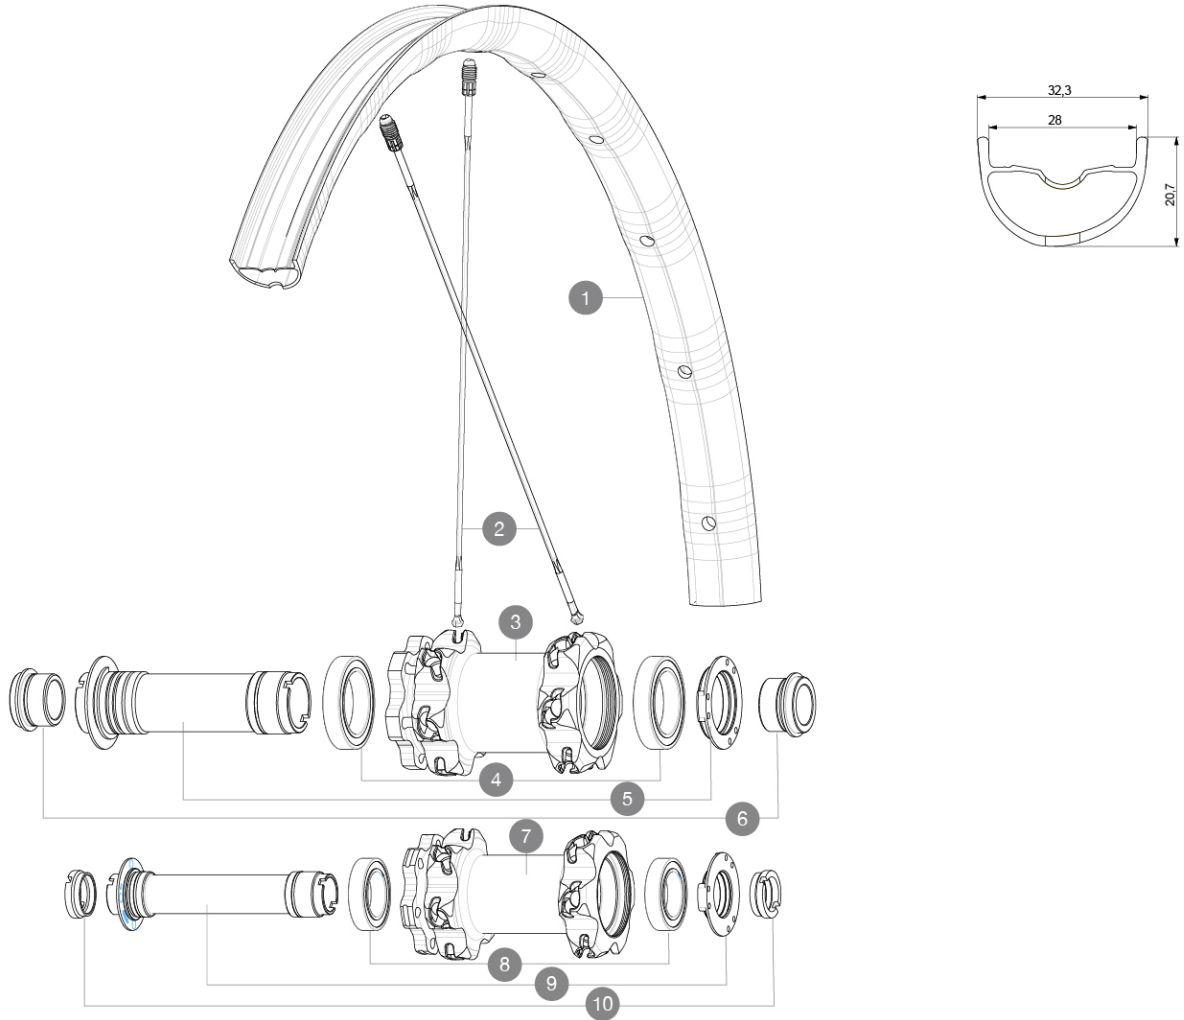

MAVIC **DEEMAX PRO SAM HILL 27,5**

CATEGORÍA ASTM 4: ENDURO Y TRAIL

For a longer longevity of the wheel, Mavic recommends that the total weight supported by the wheels doesn't exceed 150kg, bike included

Para una mayor duración de la rueda, Mavic recomienda que el peso total soportado por las ruedas no supere los 120kg, bicicleta incluida

Tamaños de neumático recomendados: de 46 a 64 mm (1,8" a 2,5")

RUEDAS REFERENCIAS

F89111 DEEMPRO SH INT 27,5 BST

F89731 DEEMPRO SH INT 27,5 BST20

**RIMS**

&NBSP::

1	V3764410	KIT FRONT RIM DEEMAX PRO SH 27,5"
----------	----------	-----------------------------------

SPOKES

2	36674901	"12 SPOKES FRONT CROSSMAX SLR/ENDURO 650b/27,5" 274mm"
----------	----------	--

HUB SHELLS

3	N/A	CUERPO DE BUJE
4	M40179	FRONT BEARING 25x37x7 20mm AXLE
5	30870501	FRONT AXLE 20mm CROSSMAX ST/SX + DEEMAX ULTI 2012
7	N/A	CUERPO DE BUJE
8	99688501	BEARING KIT 9/15 D6T HUB
9	V2370701	KIT FRONT QRM+ AXLE BOOST INTL 110mm