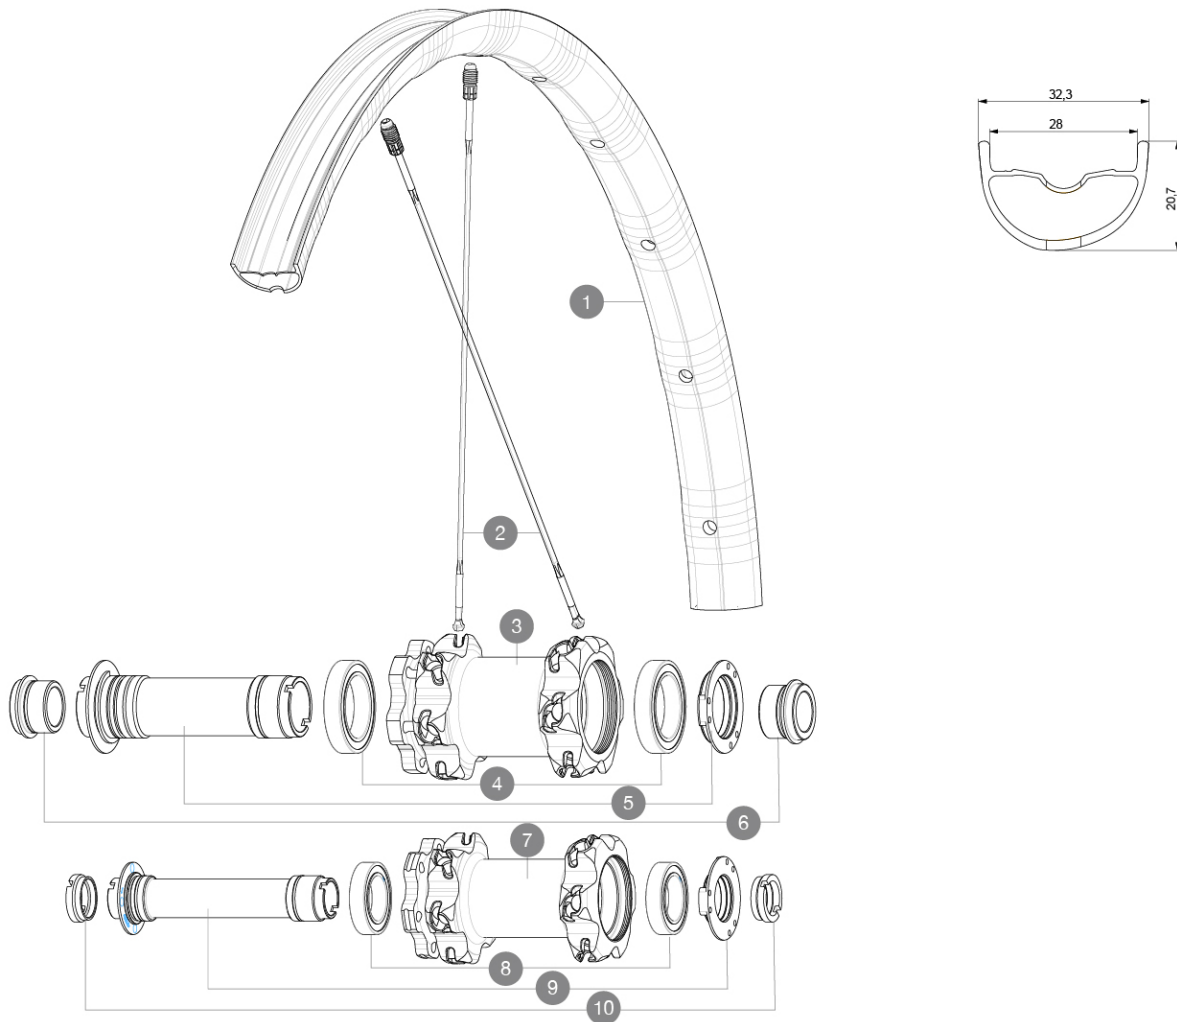

**CATÉGORIE ASTM 4A : ENDURO ET TRAIL**

Pour optimiser la longévité des roues, Mavic recommande que le poids maximal supporté par les roues ne dépasse pas 150 kg, poids du vélo inclus

Dimensions de pneus recommandés : 46mm à 64mm

Pour optimiser la longévité des roues, Mavic recommande un poids maximal supporté par les roues de 120kg poids du vélo inclus

Maximum tyre pressure: 2.55bar/37PSI with a 54mm tyre - 1.3bar/19PSI with a 125mm tyre

**RÉFÉRENCES ROUES**

R35961	DEEMPRO SH INT 29 12X142 XD	F89751	DEEMPRO SH INT 29 15x100
F89101	DEEMPRO SH INT 29 BST		

**JANTES**

&nbsp;

1	V3764610	KIT FRONT RIM DEEMAX PRO SH 29"
---	----------	---------------------------------