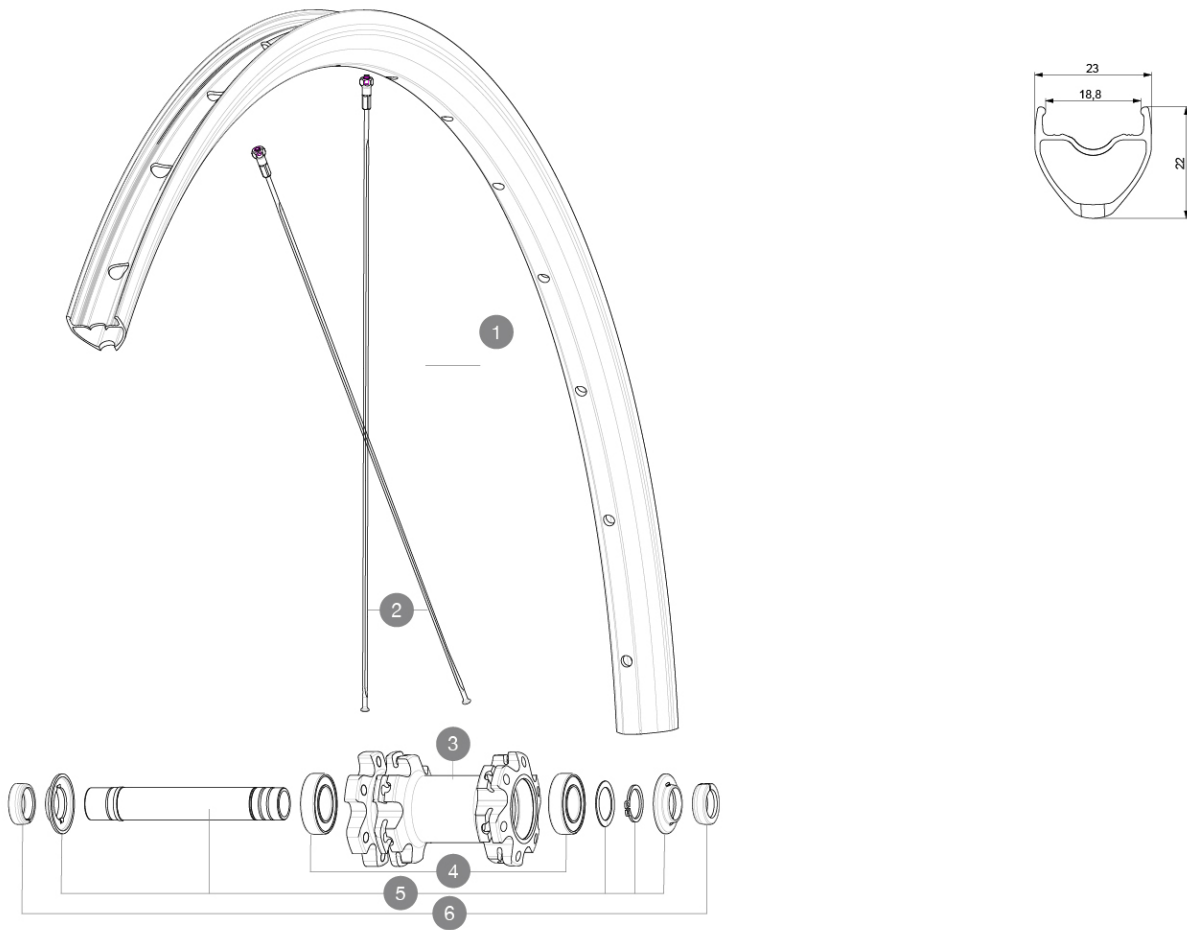

# MAVIC AksiumElite Evo UST Disc EBM

1  
2020  
FRONT

## RÉFÉRENCES ROUES

F91901 AksEI EvoUST DCL EBM MPH Ft

### JANTES

&nbsp;:

- |   |                      |                                                                                            |
|---|----------------------|--------------------------------------------------------------------------------------------|
| 1 | V4080115<br>V2620101 | KIT FRONT/REAR RIM AKSIUM ELITE UST DISC 19/20<br>UST RIM TAPE 25mm (for 21-24mm wide rim) |
|---|----------------------|--------------------------------------------------------------------------------------------|

### ADAPTATEURS

- |   |          |                             |
|---|----------|-----------------------------|
| 6 | V2680501 | 12mm Road Axle Cap QRM Auto |
|---|----------|-----------------------------|