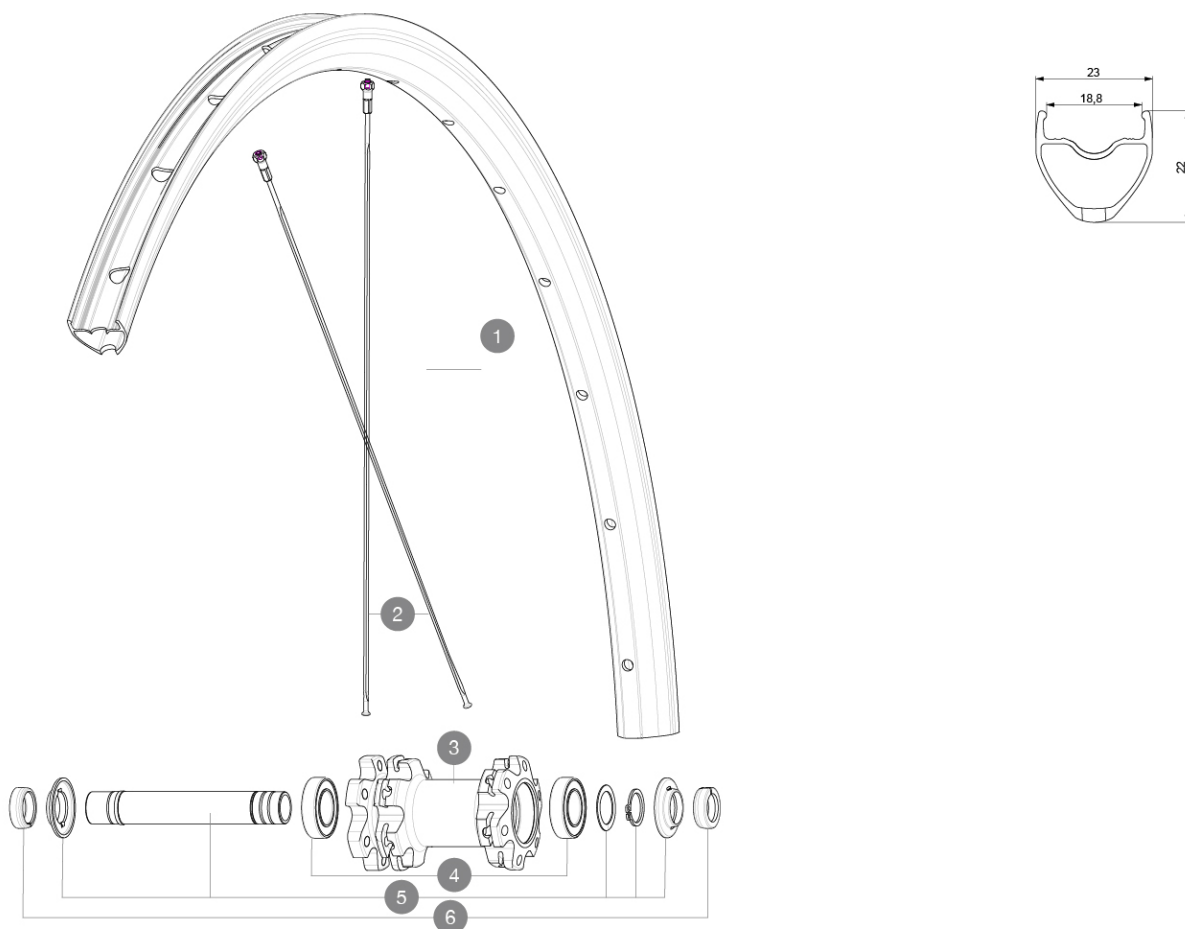

MAVIC AksiumElite Evo UST Disc EBM

1
2020
FRONT

RÉFÉRENCES ROUES

F91901 AksEI EvoUST DCL EBM MPH Ft

JANTES

 :

- | | | |
|---|----------------------|--|
| 1 | V4080115
V2620101 | KIT FRONT/REAR RIM AKSIUM ELITE UST DISC 19/20
UST RIM TAPE 25mm (for 21-24mm wide rim) |
|---|----------------------|--|

RAYONS

- | | | |
|---|----------|--|
| 2 | V3664501 | KIT 12 FRT/NDS AKSIUM ELITE UST Disc/KSYRIUM UST Disc FLAT S |
|---|----------|--|

MOYEURS

- | | | |
|---|----------|-------------------------------------|
| 4 | M40129 | KIT 2 BEARINGS 6902 15x28x7 |
| 5 | V2373301 | KIT QRM AUTO FRONT AXLE 12mm > 2019 |

ADAPTATEURS

- | | | |
|---|----------|-----------------------------|
| 6 | V2680501 | 12mm Road Axle Cap QRM Auto |
|---|----------|-----------------------------|

MAVIC *AksiumElite Evo UST Disc EBM*

Spécifications

POIDS ROUES