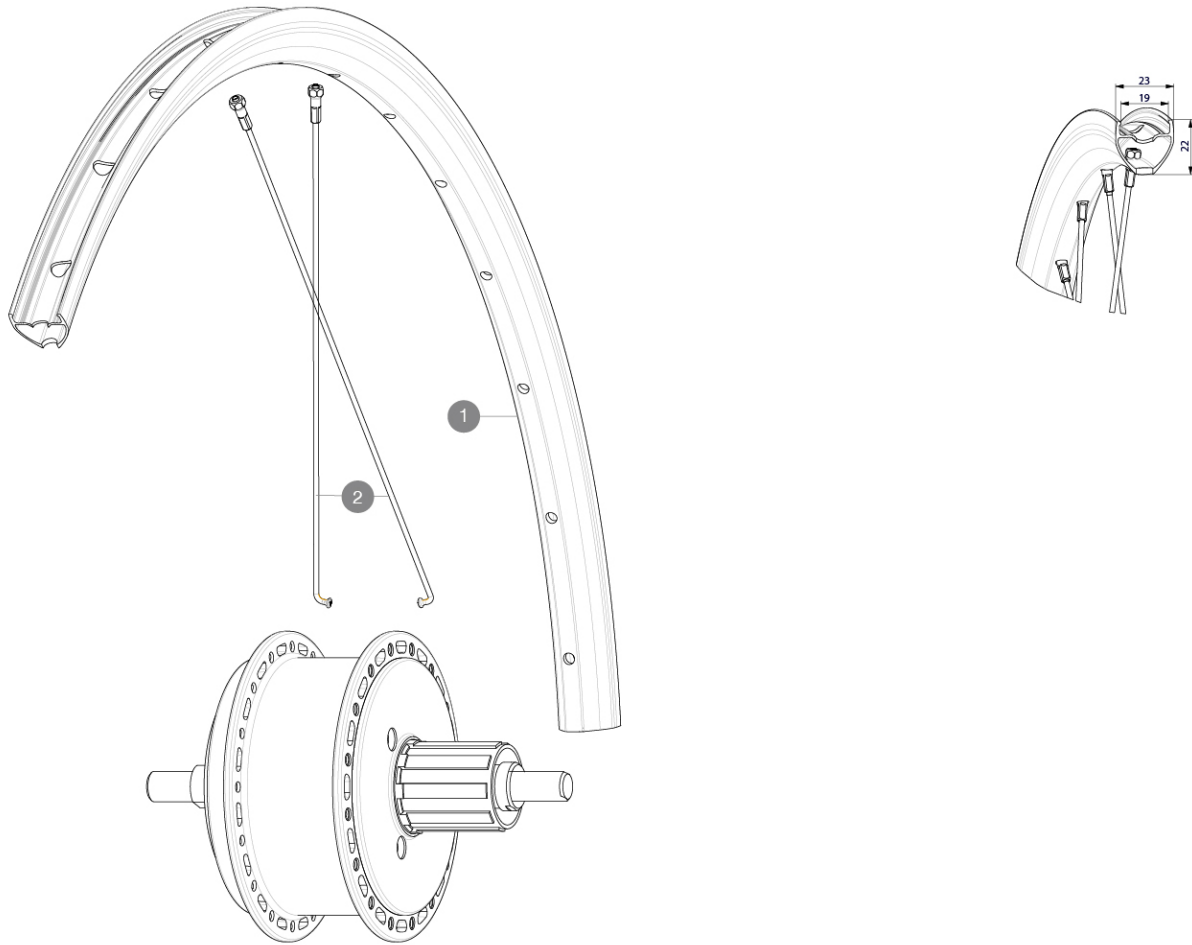

MAVIC **AksiumElite Evo UST Disc EBM**

RÉFÉRENCES ROUES

**JANTES**

&NBSP;:

| | | |
|----------|----------|--|
| 1 | V4094413 | Kit Rear rim Aksium Elite EVO UST Disc EBM |
| | V2620101 | UST RIM TAPE 25mm (for 21-24mm wide rim) |

RAYONS

| | | |
|----------|----------|--|
| 2 | V3667801 | Kit 16 NDS round Jbent spoke 255mm Aksium Elite UST Disc EBM |
| 3 | V3667701 | Kit 16 DS round Jbent spokes 251mm Aksium Elite UST Disc EBM |

MAVIC *AksiumElite Evo UST Disc EBM*

Spécifications
POIDS ROUES