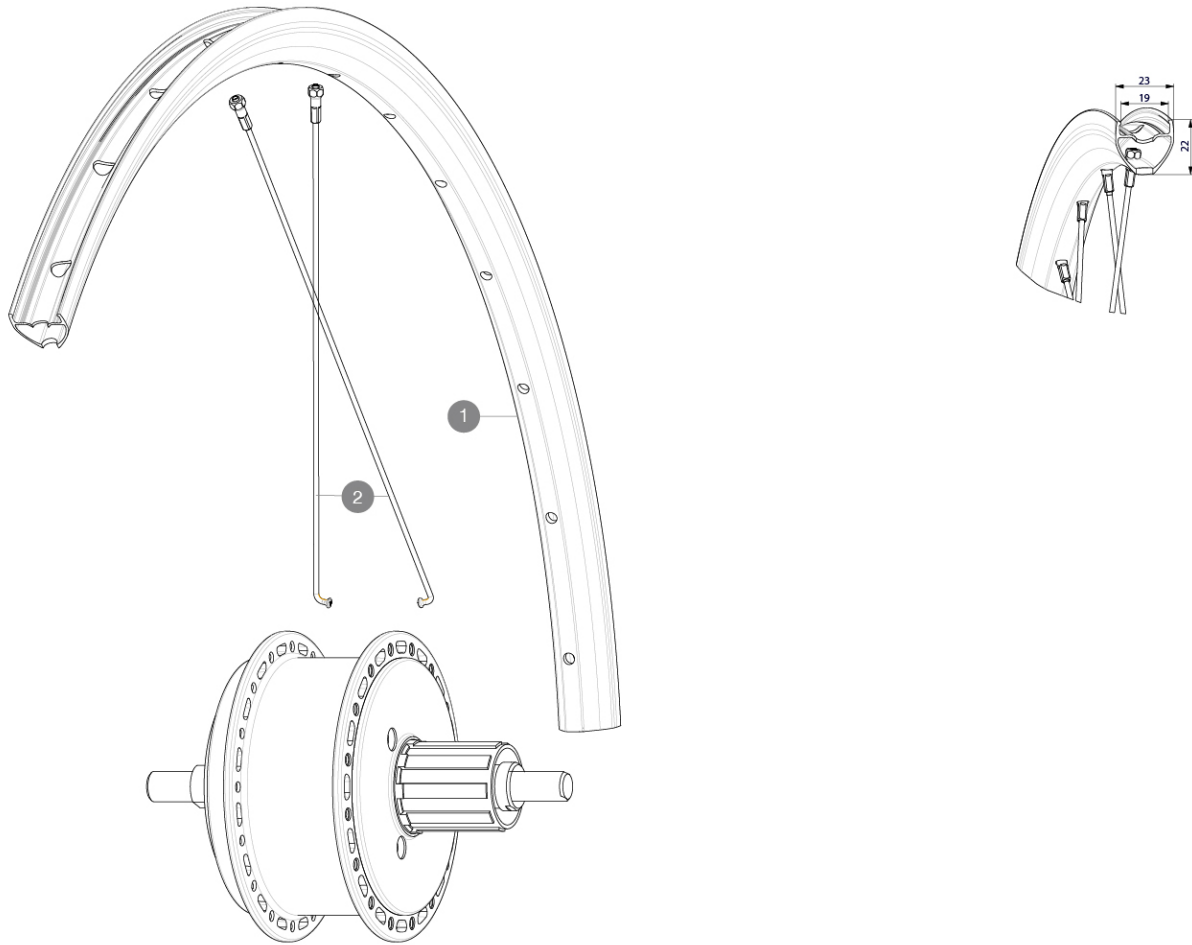

**MAVIC** **AksiumElite Evo UST Disc EBM**

RÉFÉRENCES ROUES

**JANTES**

&amp;NBSP;:

<b>1</b>	V4094413	Kit Rear rim Aksium Elite EVO UST Disc EBM
	V2620101	UST RIM TAPE 25mm (for 21-24mm wide rim)

**RAYONS**

<b>2</b>	V3667801	Kit 16 NDS round Jbent spoke 255mm Aksium Elite UST Disc EBM
<b>3</b>	V3667701	Kit 16 DS round Jbent spokes 251mm Aksium Elite UST Disc EBM

# **MAVIC** *AksiumElite Evo UST Disc EBM*

**Spécifications**  
POIDS ROUES