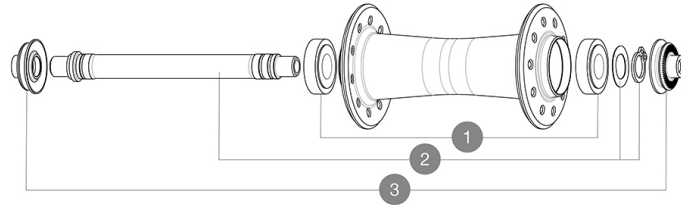

REFERENZE RUOTE

HUB SHELLS

1	V2530201	KIT 2 BEARINGS 10x22x6 + WAVED WASHER + CLIP
2	V2390401	KIT FRT AXLE + CLIP + WASH HUB WITH 10x22 BRG
4	M40129	KIT 2 BEARINGS 6902 15x28x7
5	V2373301	KIT QRM AUTO FRONT AXLE 12mm > 2019

ADAPTERS

3	V2374601	KIT 2 STAINLESS FORK RESTS QRM auto FOR J BENT FRONT HUB
6	V2374701	KIT FRONT ROAD FORK REST 12mm FOR J BENT DISC HUB

MAVIC MR801 CLASSIC RB

2020
FRONT

VENDUTO CON

BR601 quick releases (rim brake version only)	
BR601 quick releases (rim brake version only)	
Bloccaggi rapidi BR301 (V24 501 01 anteriore, V24 502 01 posteriore)	
Bloccaggi rapidi BR301 (V24 501 01 anteriore, V24 502 01 posteriore)	
Adattatori bloccaggio rapido anteriore (996 941 01 per MTB or B41 043 01 per strada)	
Adattatori posteriori bloccaggio rapido per Instant Drive 360 (B49 894 01)	

COMPATIBILITY

Ruota libera: Shimano/Sram, convertibile in Campagnolo e XD-R con corpi trasmissione opzionali	
Ruota libera: Shimano/Sram, convertibile in Campagnolo e XD-R con corpi trasmissione opzionali	
Ruota libera: Shimano/Sram, convertibile in Campagnolo e XD-R con corpi trasmissione opzionali	
Ruota libera: Shimano/Sram, convertibile in Campagnolo e XD-R con corpi trasmissione opzionali	
Perno anteriore: Perno passante da 12 x 100, facilmente convertibile in un sistema a sgancio rapido con adattatori inclusi. Non compatibile con i perni	
Perno anteriore: solo bloccaggio rapido	
Perno anteriore: perno passante da 12 mm, facilmente convertibile in un sistema a bloccaggio rapido con adattatori opzionali. Non compatibile con i perni	
Perno anteriore: solo bloccaggio rapido	
Rear axle: 12mm thru axle, convertible to Quick Release with optional adapters	
Perno posteriore: perno passante da 12 mm, convertibile in un sistema a bloccaggio rapido tramite gli adattatori inclusi	
Perno posteriore: solo bloccaggio rapido	
Perno posteriore: solo bloccaggio rapido	
Maximum spoke width: 2,4mm	
Maximum spoke width: 2,4mm	
Maximum spoke width: 2,4mm	
Maximum spoke width: 2,4mm	