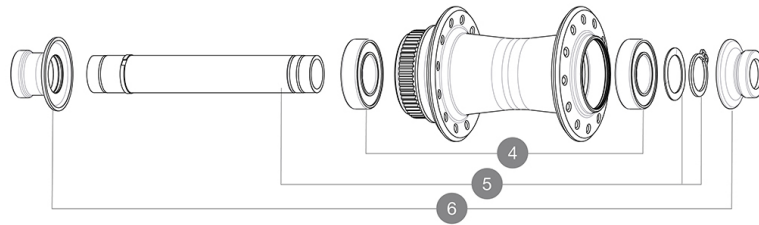

REFERENZE RUOTE

HUB SHELLS

1	V2530201	KIT 2 BEARINGS 10x22x6 + WAVED WASHER + CLIP
2	V2390401	KIT FRT AXLE + CLIP + WASH HUB WITH 10x22 BRG
4	M40129	KIT 2 BEARINGS 6902 15x28x7
5	V2373301	KIT QRM AUTO FRONT AXLE 12mm > 2019

ADAPTERS

3	V2374601	KIT 2 STAINLESS FORK RESTS QRM auto FOR J BENT FRONT HUB
6	V2374701	KIT FRONT ROAD FORK REST 12mm FOR J BENT DISC HUB

MAVIC MR801 CLASSIC RB

2020
FRONT

VENDUTO CON

BR601 quick releases (rim brake version only)	
BR601 quick releases (rim brake version only)	
Bloccaggi rapidi BR301 (V24 501 01 anteriore, V24 502 01 posteriore)	
Bloccaggi rapidi BR301 (V24 501 01 anteriore, V24 502 01 posteriore)	
Adattatori bloccaggio rapido anteriore (996 941 01 per MTB or B41 043 01 per strada)	
Adattatori posteriori bloccaggio rapido per Instant Drive 360 (B49 894 01)	

COMPATIBILITY

Ruota libera: Shimano/Sram, convertibile in Campagnolo e XD-R con corpi trasmissione opzionali	
Ruota libera: Shimano/Sram, convertibile in Campagnolo e XD-R con corpi trasmissione opzionali	
Ruota libera: Shimano/Sram, convertibile in Campagnolo e XD-R con corpi trasmissione opzionali	
Ruota libera: Shimano/Sram, convertibile in Campagnolo e XD-R con corpi trasmissione opzionali	
Perno anteriore: Perno passante da 12 x 100, facilmente convertibile in un sistema a sgancio rapido con adattatori inclusi. Non compatibile con i perni	
Perno anteriore: solo bloccaggio rapido	
Perno anteriore: perno passante da 12 mm, facilmente convertibile in un sistema a bloccaggio rapido con adattatori opzionali. Non compatibile con i perni	
Perno anteriore: solo bloccaggio rapido	
Rear axle: 12mm thru axle, convertible to Quick Release with optional adapters	
Perno posteriore: perno passante da 12 mm, convertibile in un sistema a bloccaggio rapido tramite gli adattatori inclusi	
Perno posteriore: solo bloccaggio rapido	
Perno posteriore: solo bloccaggio rapido	
Maximum spoke width: 2,4mm	
Maximum spoke width: 2,4mm	
Maximum spoke width: 2,4mm	
Maximum spoke width: 2,4mm	