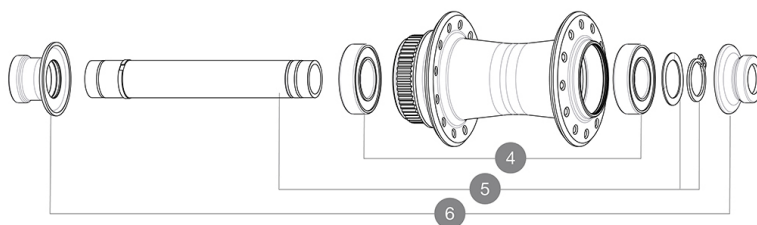

## REFERENZE RUOTE

### ADAPTERS

3	V2374601	KIT 2 STAINLESS FORK RESTS QRM auto FOR J BENT FRONT HUB
6	V2374701	KIT FRONT ROAD FORK REST 12mm FOR J BENT DISC HUB

**MAVIC** **MR801 CLASSIC RB****VENDUTO CON**

BR601 quick releases (rim brake version only)	
BR601 quick releases (rim brake version only)	
Bloccaggi rapidi BR301 (V24 501 01 anteriore, V24 502 01 posteriore)	
Bloccaggi rapidi BR301 (V24 501 01 anteriore, V24 502 01 posteriore)	
Adattatori bloccaggio rapido anteriore (996 941 01 per MTB or B41 043 01 per strada)	
Adattatori posteriori bloccaggio rapido per Instant Drive 360 (B49 894 01)	

**COMPATIBILITY**

Ruota libera: Shimano/Sram, convertibile in Campagnolo e XD-R con corpi trasmissione opzionali	
Ruota libera: Shimano/Sram, convertibile in Campagnolo e XD-R con corpi trasmissione opzionali	
Ruota libera: Shimano/Sram, convertibile in Campagnolo e XD-R con corpi trasmissione opzionali	
Ruota libera: Shimano/Sram, convertibile in Campagnolo e XD-R con corpi trasmissione opzionali	
Perno anteriore: Perno passante da 12 x 100, facilmente convertibile in un sistema a sgancio rapido con adattatori inclusi. Non compatibile con i perni	
Perno anteriore: solo bloccaggio rapido	
Perno anteriore: perno passante da 12 mm, facilmente convertibile in un sistema a bloccaggio rapido con adattatori opzionali. Non compatibile con i perni	
Perno anteriore: solo bloccaggio rapido	
Perno posteriore: solo bloccaggio rapido	
Perno posteriore: solo bloccaggio rapido	
Rear axle: 12mm thru axle, convertible to Quick Release with optional adapters	
Perno posteriore: perno passante da 12 mm, convertibile in un sistema a bloccaggio rapido tramite gli adattatori inclusi	
Maximum spoke width: 2,4mm	
Maximum spoke width: 2,4mm	
Maximum spoke width: 2,4mm	
Maximum spoke width: 2,4mm	

**Specifications**

Download date: 2025-02-13 / Update date: 2024-07-15

**MOZZO****PESI RUOTE**

Corpo anteriore e posteriore : alluminio