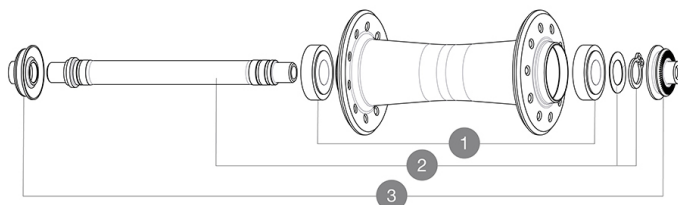

## REFERENZE RUOTE

### ADAPTERS

3	V2374601	KIT 2 STAINLESS FORK RESTS QRM auto FOR J BENT FRONT HUB
6	V2374701	KIT FRONT ROAD FORK REST 12mm FOR J BENT DISC HUB

**MAVIC** **MR801 CLASSIC RB****VENDUTO CON**

BR601 quick releases (rim brake version only)	
BR601 quick releases (rim brake version only)	
Bloccaggi rapidi BR301 (V24 501 01 anteriore, V24 502 01 posteriore)	
Bloccaggi rapidi BR301 (V24 501 01 anteriore, V24 502 01 posteriore)	
Adattatori bloccaggio rapido anteriore (996 941 01 per MTB or B41 043 01 per strada)	
Adattatori posteriori bloccaggio rapido per Instant Drive 360 (B49 894 01)	

**COMPATIBILITY**

Ruota libera: Shimano/Sram, convertibile in Campagnolo e XD-R con corpi trasmissione opzionali	
Ruota libera: Shimano/Sram, convertibile in Campagnolo e XD-R con corpi trasmissione opzionali	
Ruota libera: Shimano/Sram, convertibile in Campagnolo e XD-R con corpi trasmissione opzionali	
Ruota libera: Shimano/Sram, convertibile in Campagnolo e XD-R con corpi trasmissione opzionali	
Perno anteriore: Perno passante da 12 x 100, facilmente convertibile in un sistema a sgancio rapido con adattatori inclusi. Non compatibile con i perni	
Perno anteriore: solo bloccaggio rapido	
Perno anteriore: perno passante da 12 mm, facilmente convertibile in un sistema a bloccaggio rapido con adattatori opzionali. Non compatibile con i perni	
Perno anteriore: solo bloccaggio rapido	
Perno posteriore: solo bloccaggio rapido	
Perno posteriore: solo bloccaggio rapido	
Rear axle: 12mm thru axle, convertible to Quick Release with optional adapters	
Perno posteriore: perno passante da 12 mm, convertibile in un sistema a bloccaggio rapido tramite gli adattatori inclusi	
Maximum spoke width: 2,4mm	
Maximum spoke width: 2,4mm	
Maximum spoke width: 2,4mm	
Maximum spoke width: 2,4mm	

**Specifications**

Download date: 2025-02-13 / Update date: 2024-07-15

**MOZZO****PESI RUOTE**

Corpo anteriore e posteriore : alluminio