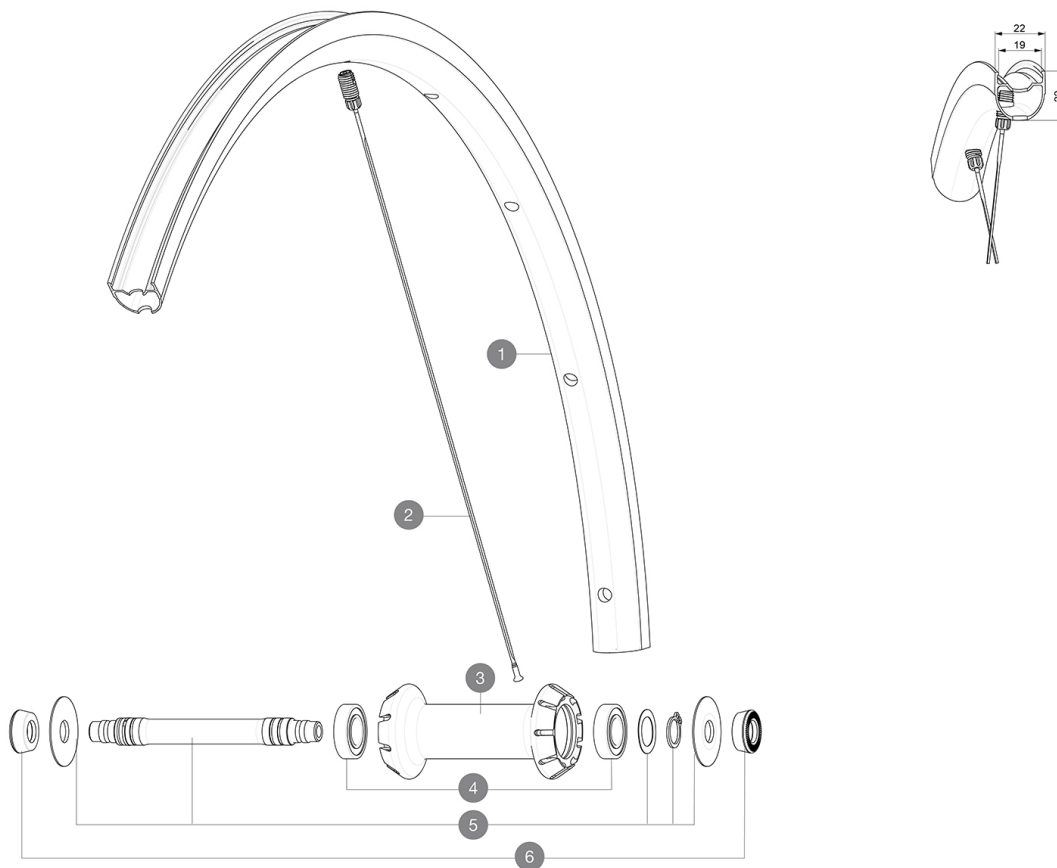

ASTM A242 2 : 15 120 23mm- 6.75Bar/97PSI 25 32 mm 62mm- 3.8Bar/55PSI

## 参照ホイール

F90191 KSYRIUM S RB 700 QR

### RIMS

&NBSP;:

1	V4093910	Kit Front rim Ksyrium S RB
---	----------	----------------------------

### HUB SHELLS

3	N/A	HUB BODY
4	M40078	FRONT HUB 6901 BEARINGS
5	V2375801	Kit front axle RB for QRM auto hub + hoobster + wave washer