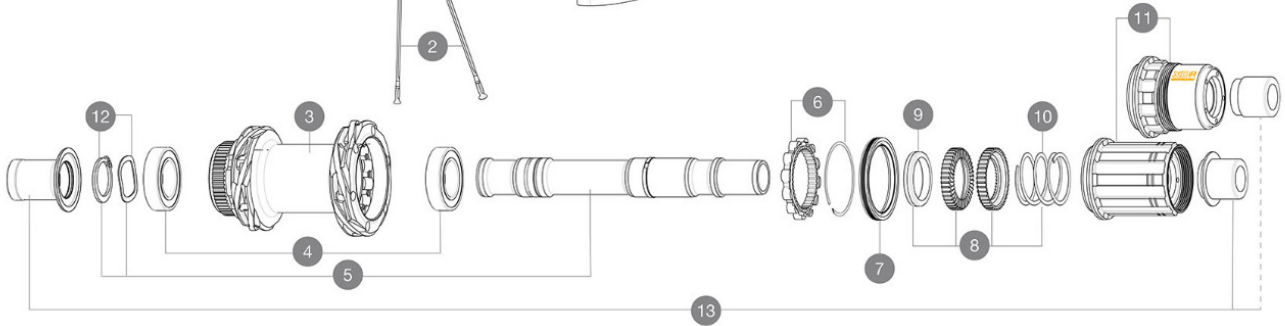

## 参照ホイール

R36711 Cosmic SLR 45 DCL Rr R38961 Cosmic SLR 45 DCL Rr XDR

ASTM A270 2 : 15A 120A 25A 32 mm