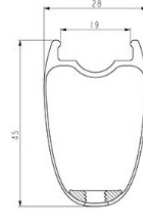

## 参照ホイール

R36711 Cosmic SLR 45 DCL Rr R38961 Cosmic SLR 45 DCL Rr XDR

ASTM A270 2 : 15A 120A 25A 32 mm