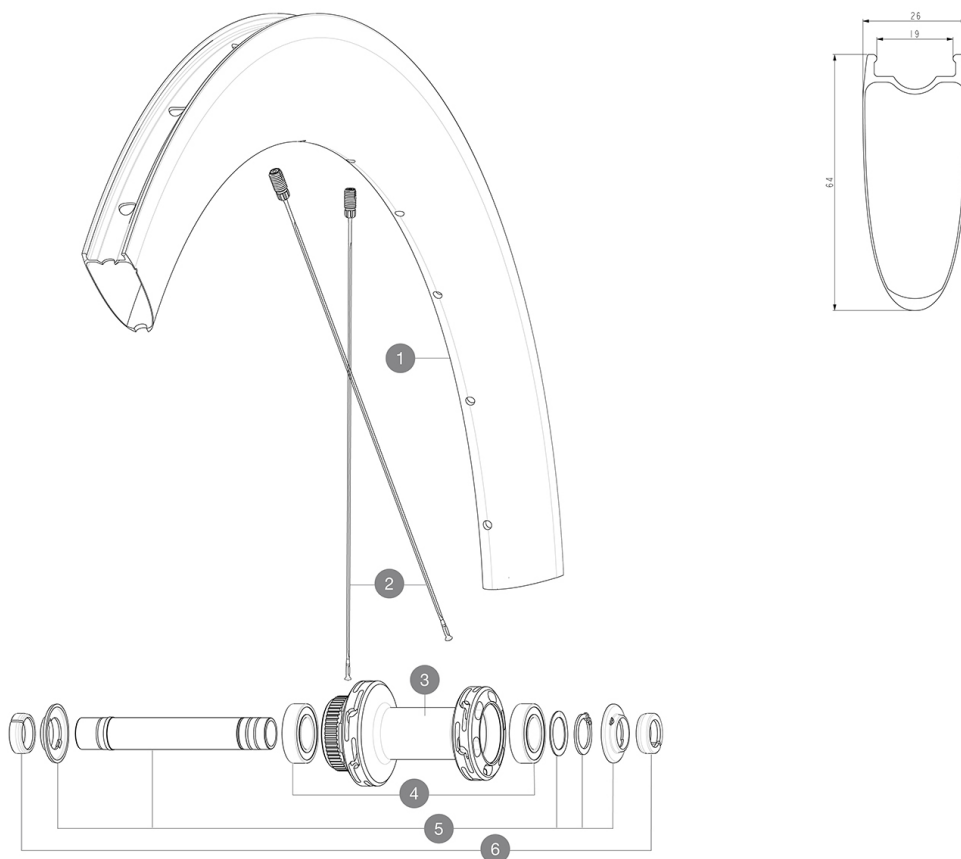

MAVIC COSMIC SL 65 DISC

1
2021
FRONT

CATÉGORIE ASTM 2A : route et chemins, sauts d'une hauteur inférieure à 15 cm
Pour optimiser la longévité des roues, Mavic recommande que le poids maximal supporté par les roues ne dépasse pas 120 kg, poids du vélo inclus
Tailles de pneus recommandées : entre 25 et 32 mm
Pression max. : se référer aux indications sur la roue et le pneu. Si elles sont différentes, choisir la plus faible
Maximum tyre pressure: 6.75bar/97PSI with a 23mm tyre - 3.8bar/55PSI with a 62mm tyre

RÉFÉRENCES ROUES

F90311 COSMIC SL 65 DISC

JANTES

 :

1	V4093115	Kit Front/Rear rim Cosmic SL 65 Disc
	V2620101	UST RIM TAPE 25mm (for 21-24mm wide rim)

RAYONS

2	V4163301	Kit 12 Front/Rear Cosmic SL 65 Disc butted stainless spoke 2
---	----------	--