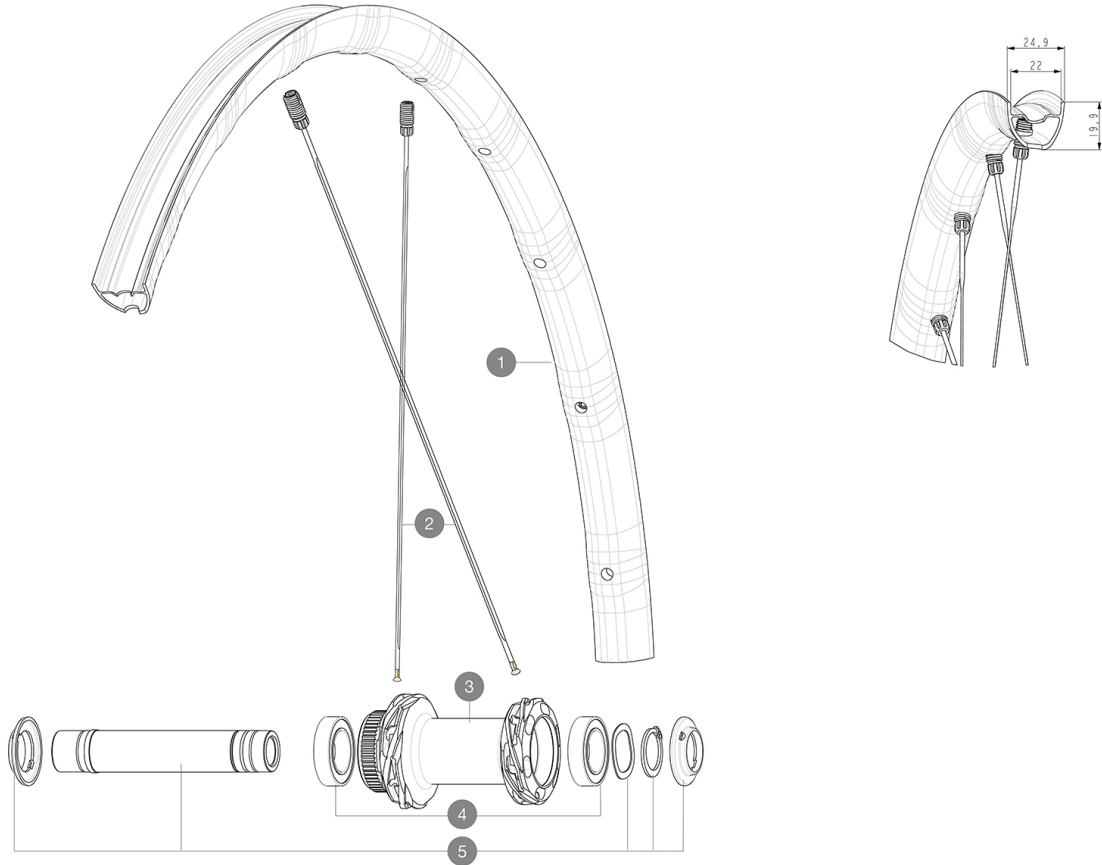

## 参照ホイール

F90331 ALLROAD SL DISC

ASTM A21062 2 : 15A + 120A  
 æ 28 1/2 64 mm (1.1 1/4 2.5")  
 25A 32 mm

### RIMS

&NBSP;:

1	V4092015	Kit Front/Rear rim Allroad SL
---	----------	-------------------------------

### HUB SHELLS

3	N/A	HUB BODY
4	V2500901	KIT BEARINGS 18x30x7 + WAVED WASHER + CLIP
5	V2374001	KIT 12x100mm FRONT AXLE DCL QRM AUTO ALLROAD > 2019

### OPTIONS

V2373501	QRM Auto front axle 15mm for DCL Allroad wheels > 2019
----------	--