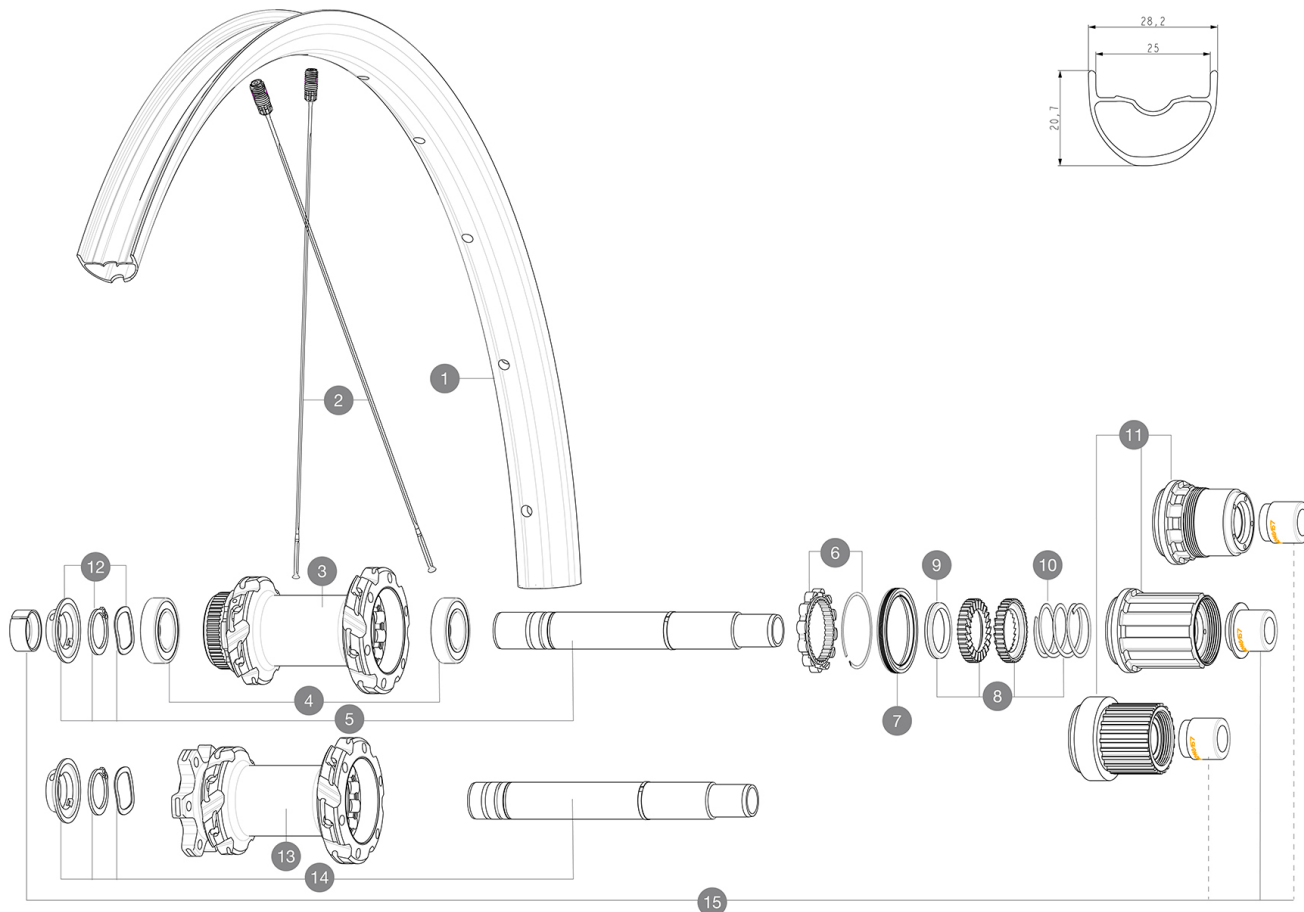

## ASTM CATEGORY 3 : CROSS COUNTRY

Per una maggiore durata della ruota, Mavic raccomanda che il peso totale sostenuto dalle ruote della bici non superi i 150 kg, bici inclusa

Recommended tyre sizes: 50mm to 76mm (2.0" to 3.0")

## REFERENZE RUOTE

R37042	CROSSMAX SL 29	R39142	CROSSMAX SL 29
R38052	CROSSMAX SL 29		

## RIMS

&NBSP;:

1	V3765715	Kit Front/Rear rim Crossmax SL 21 29"
---	----------	---------------------------------------

### PESI RUOTE

910