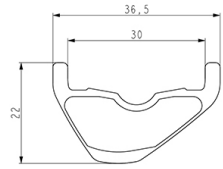

Crossmax Carbon XLR R 29

参照ホイール

| | | | |
|--------|--------------------------------|--------|-------------------------------|
| R37052 | Crossmax Carbon XLR 29 RrBst* | R38752 | Xmax Carb XLR 29DCLRr Bst MS* |
| R37752 | Crossmax Carb XLR 29Rr Bst XD* | | |

ASTM A2400 4 : 120mm x 76mm (2.35" x 3.0")

RIMS

&NBSP;:

| | | |
|---|----------|--|
| 1 | V3765515 | Kit Front/Rear rim Crossmax Carbon XLR 29" |
| | V3750101 | 35mm UST Green Tape for 30mm wide rims |

SPOKES

Specifications

リム
 ・リム幅 : 100mm
 リム幅 30mm
 Asymmetrical rim design
 ETRTO 29*622x30TSS
 UST

スポーク
 ABS
 24
 2

ホイールハブ
 6
 R
 15X110mm
 12X148mm
 Infinity Hub
 360
 QRM

ホイールの重み
 870

VERSIONS
 6
 R
 110mm
 148mm
 XD
 27.5" & 29"